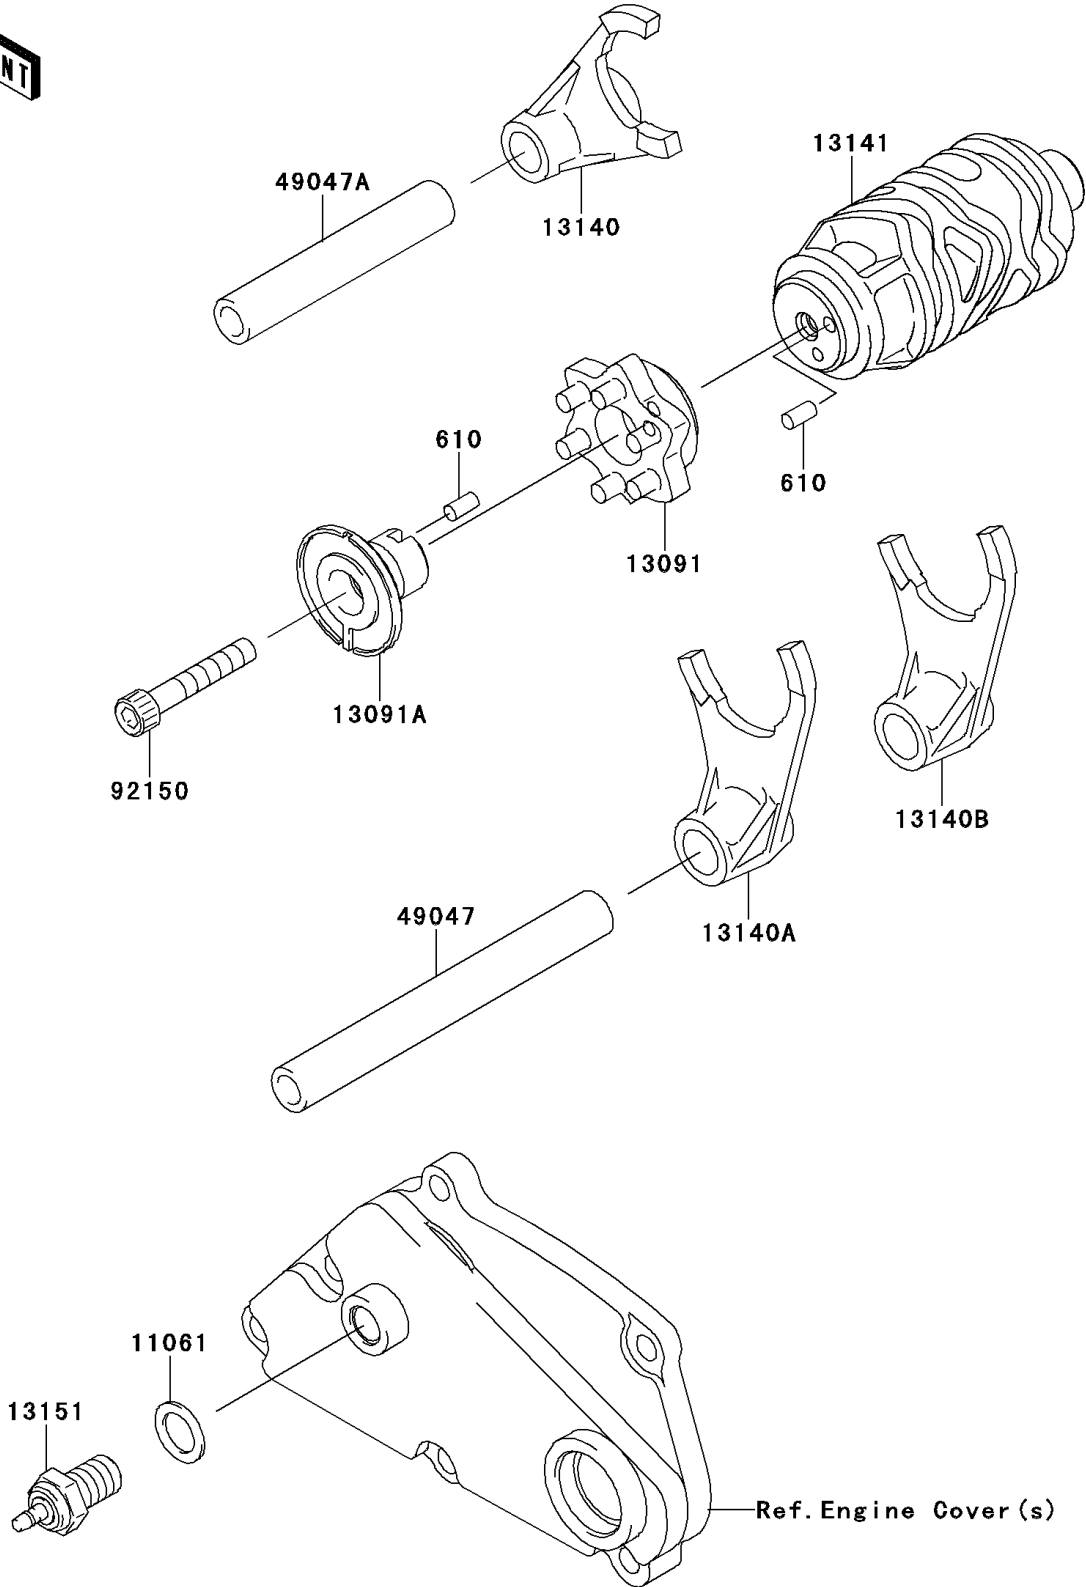

2009 KLX® 250S PARTS DIAGRAM

Gear Change Drum/Shift Fork(s)

E1362

2009 KLX® 250S PARTS LIST

Gear Change Drum/Shift Fork(s)

ITEM NAME	PART NUMBER	QUANTITY
-----------	-------------	----------