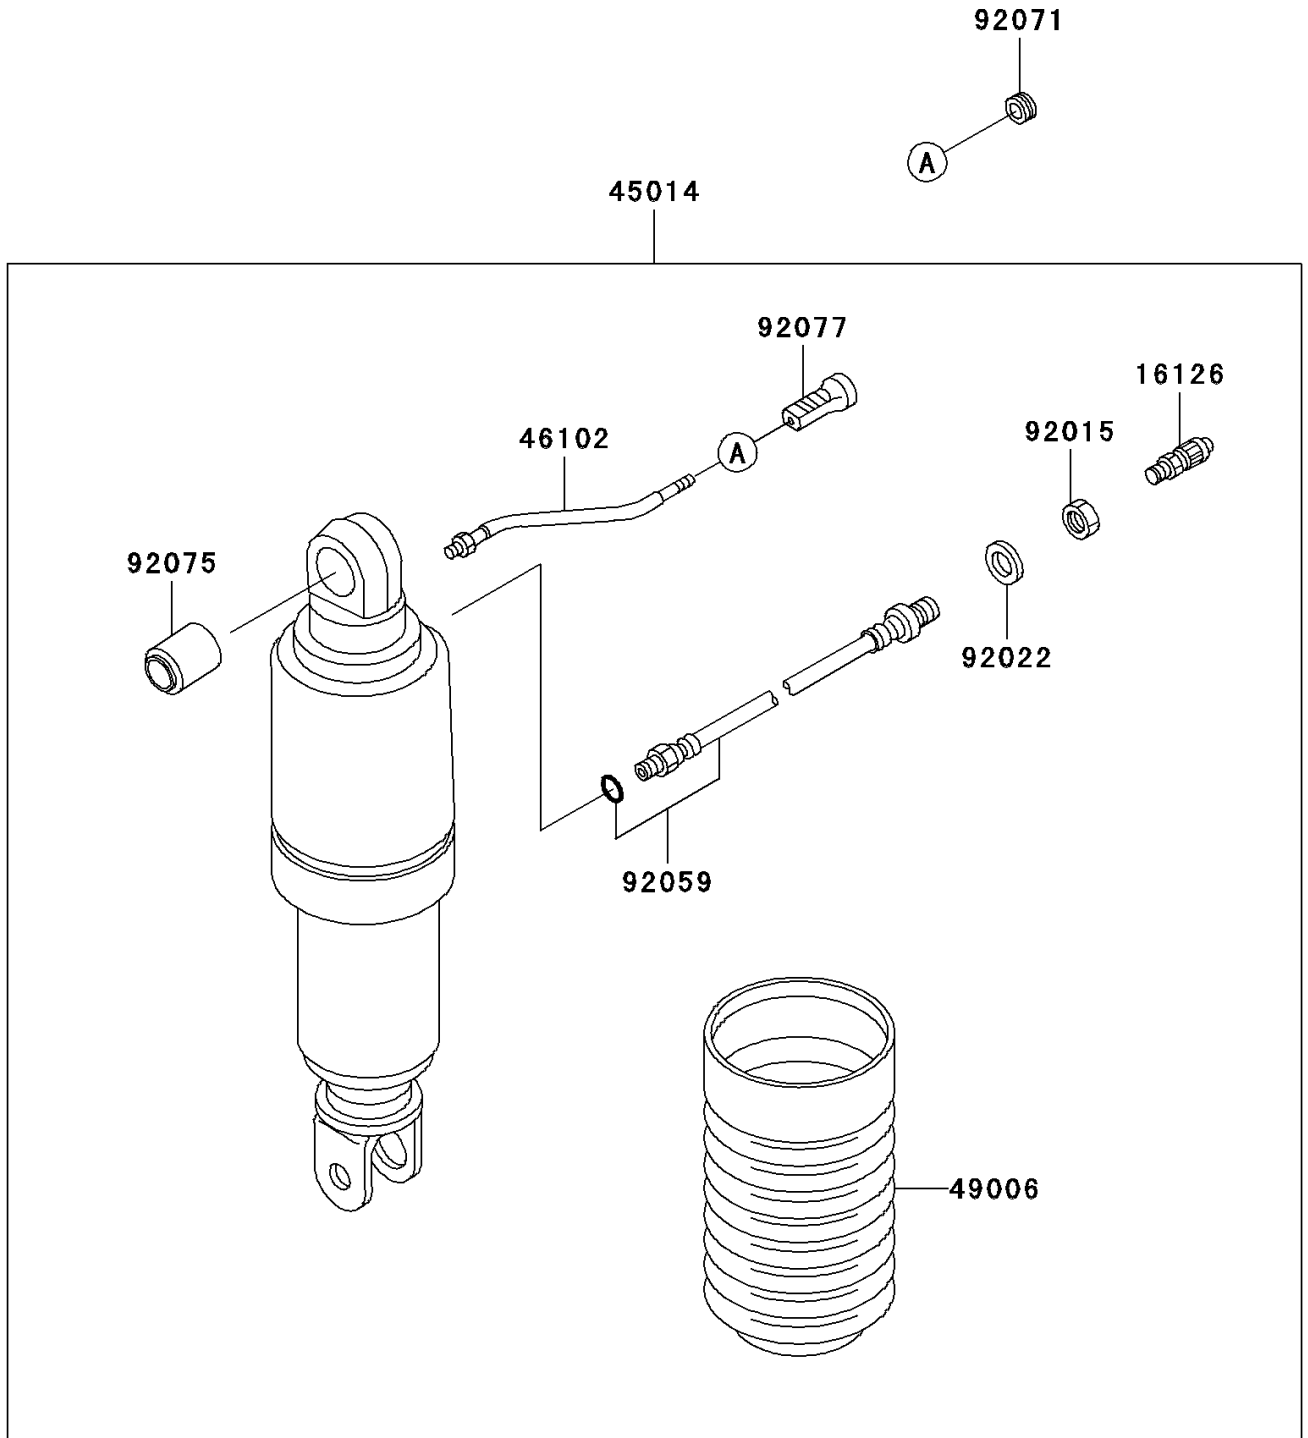

2005 Concours PARTS DIAGRAM

Shock Absorber(s)

F2280

2005 Concours PARTS LIST

Shock Absorber(s)

ITEM NAME	PART NUMBER	QUANTITY
VALVE,AIR (Ref # 16126)	16126-1143	1
SHOCKABSORBER (Ref # 45014)	45014-1587	1
ROD,SHOCKABSORBER,ADJUST (Ref # 46102)	46102-1192	1
BOOT,SHOCKABSORBER (Ref # 49006)	49006-1201	1
NUT,14MM (Ref # 92015)	92015-1305	1
WASHER (Ref # 92022)	92022-1494	1
TUBE,SHOCKABSORBER (Ref # 92059)	92059-1744	1
GROMMET (Ref # 92071)	92071-056	1
DAMPER,SHOCKABSORBER (Ref # 92075)	92075-1654	1
KNOB,SHOCKABSORBER,ADJUST (Ref # 92077)	92077-1051	1