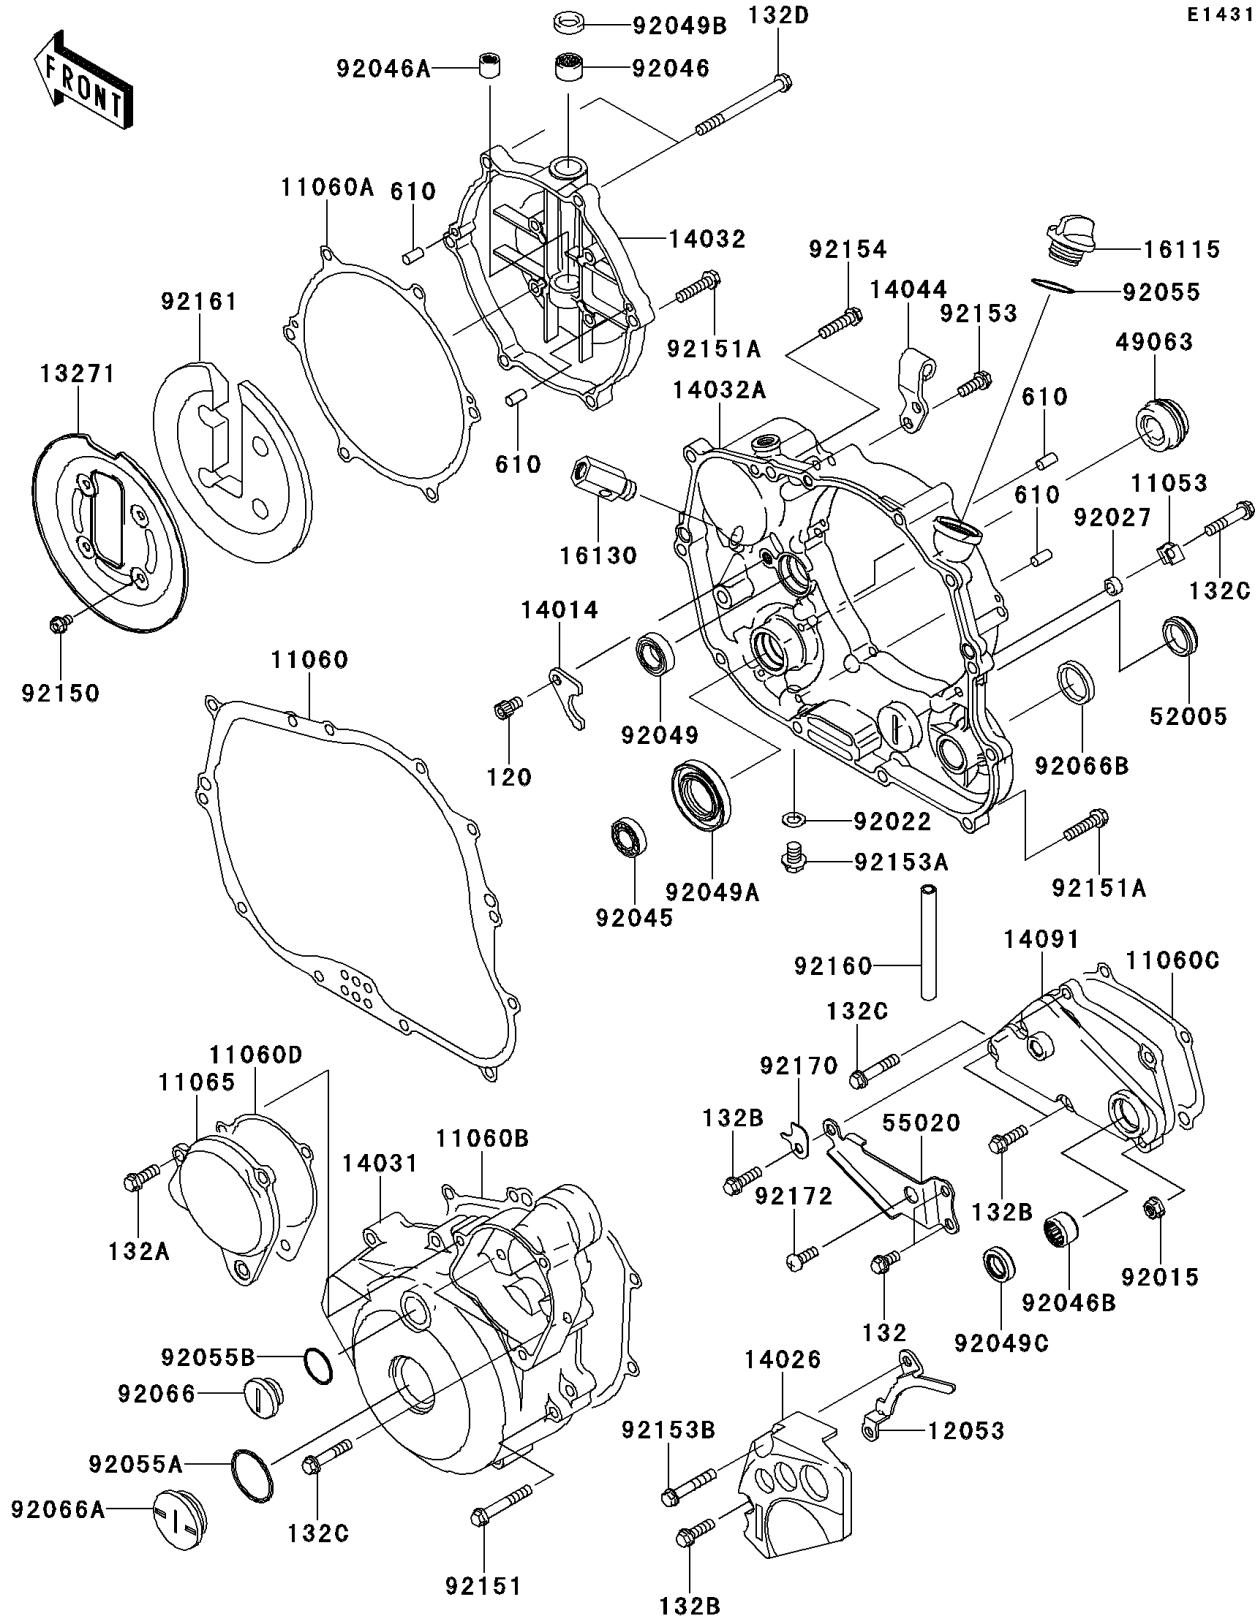

2012 KLX® 250S PARTS DIAGRAM

Engine Cover(s)

E1431

2012 KLX® 250S PARTS LIST

Engine Cover(s)

| ITEM NAME | PART NUMBER | QUANTITY |
|-----------|-------------|----------|
|-----------|-------------|----------|