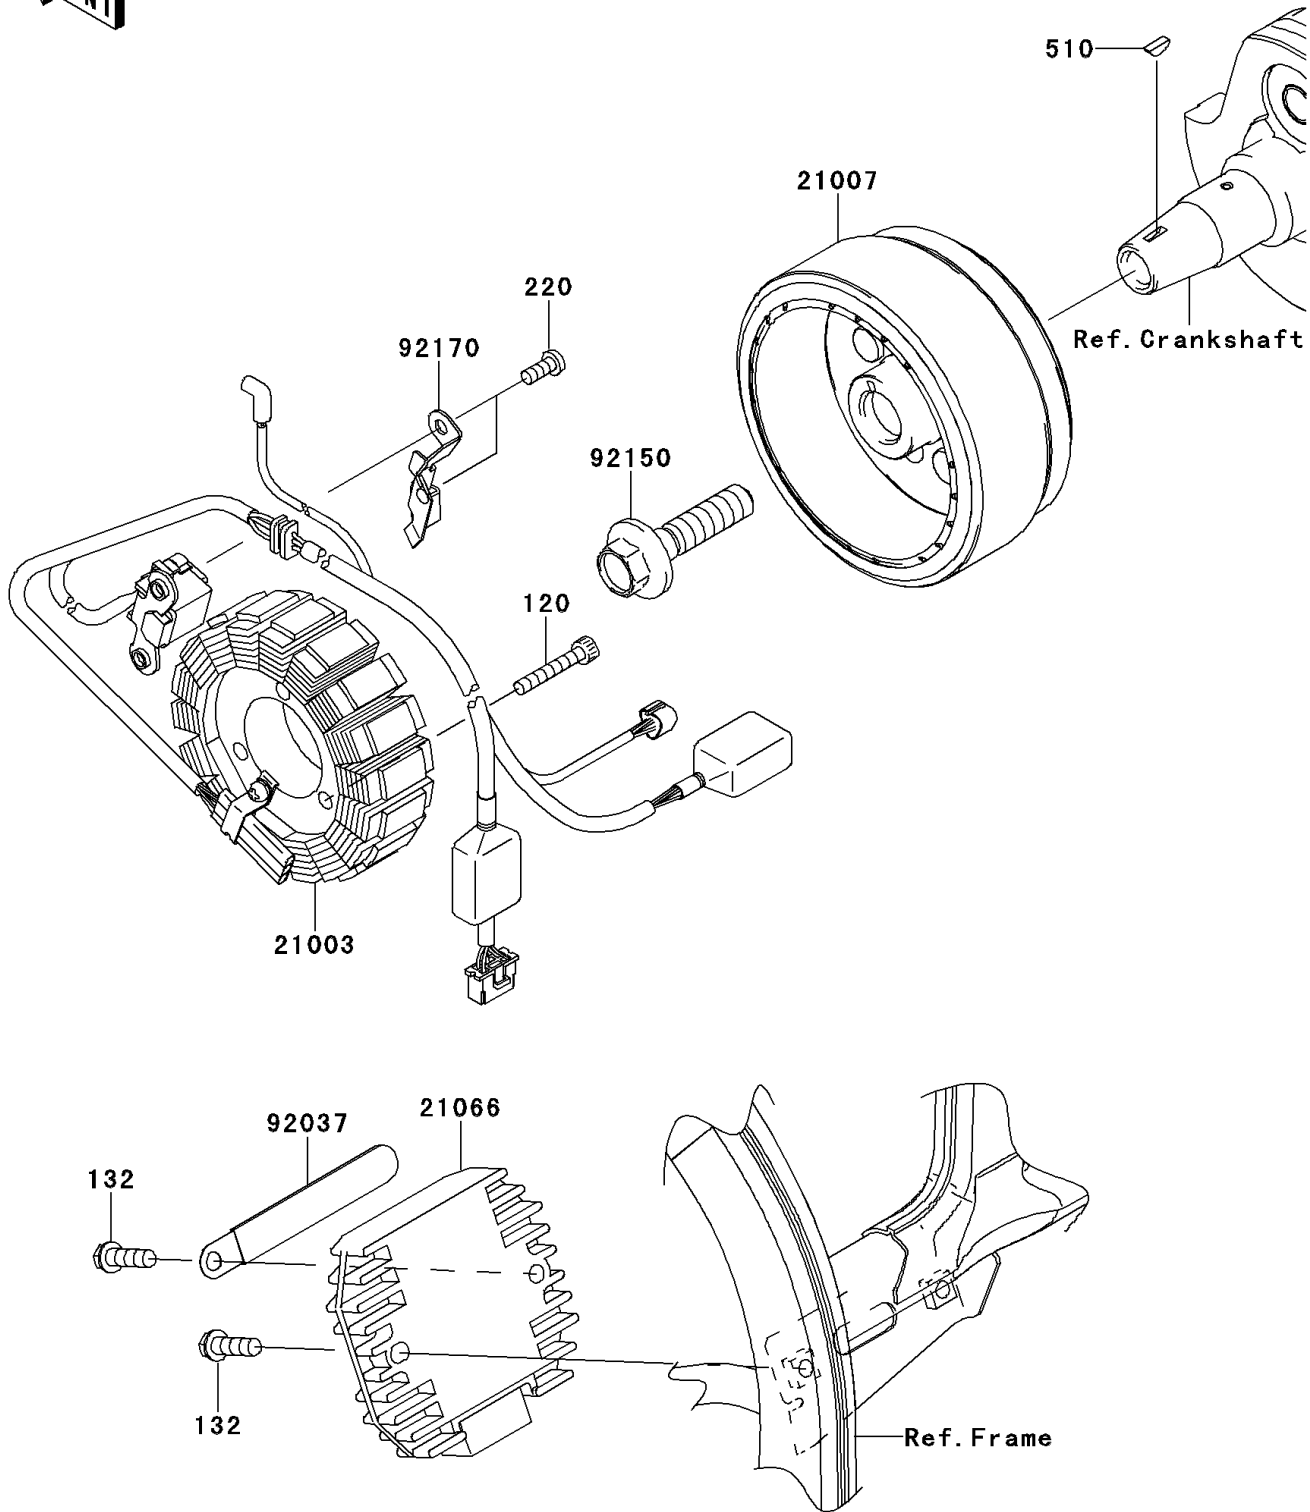

2013 KLX® 250S PARTS DIAGRAM

Generator

E1810

2013 KLX®250S PARTS LIST

Generator

ITEM NAME	PART NUMBER	QUANTITY
-----------	-------------	----------