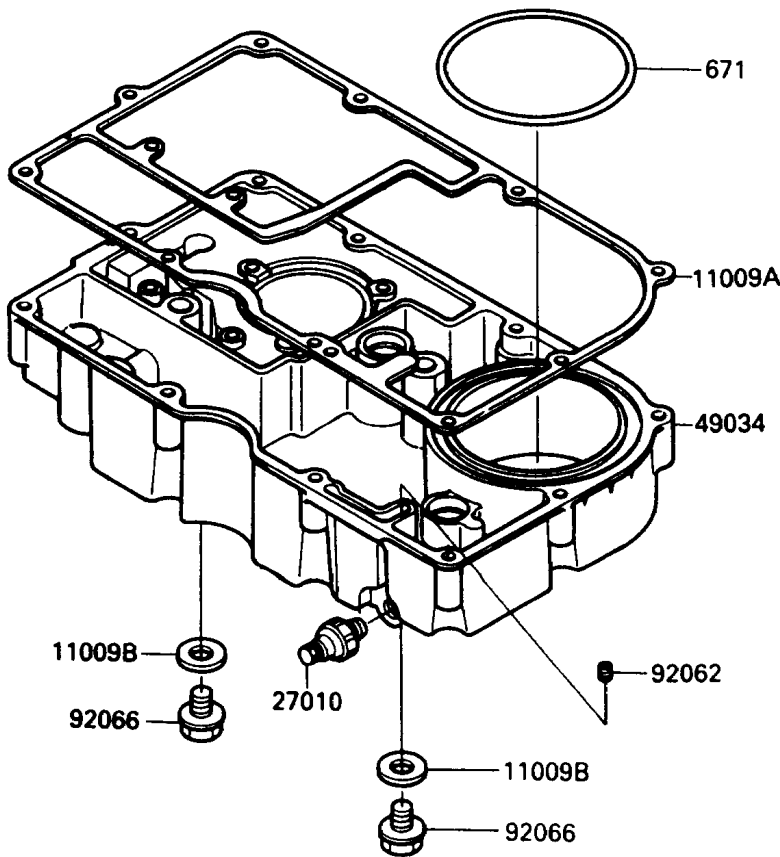

1991 Concours PARTS DIAGRAM

Breather Body/Oil Pan

E1452

1991 Concours PARTS LIST

Breather Body/Oil Pan

ITEM NAME	PART NUMBER	QUANTITY
GASKET,BREATHER BODY (Ref # 11009)	11009-1861	1
GASKET,OIL PAN (Ref # 11009A)	11009-1981	1
GASKET,12X22X2,DRAIN PLUG (Ref # 11009B)	92065-097	2
PLATE,BREATHER (Ref # 13169)	13169-1967	1
BODY-BREATHER (Ref # 14070)	14070-1072	1
SEPARATOR,OIL (Ref # 16165)	16165-1053	1
SWITCH,OIL PRESSURE (Ref # 27010)	27010-1155	1
PAN-OIL (Ref # 49034)	49034-1065	1
NOZZLE,YELLOW (Ref # 92062)	92062-1057	1
PLUG,OIL DRAIN,12X15 (Ref # 92066)	92066-1174	2
BOLT-FLANGED-SMALL (Ref # 132)	132E0625	4
BOLT-FLANGED-SMALL (Ref # 132A)	132J0625	4
BOLT-FLANGED-SMALL,6X40 (Ref # 132B)	132J0640	6
SCREW-PAN-WP-CROS (Ref # 235)	235B0610	2
O RING,90MM (Ref # 671)	671B2590	1