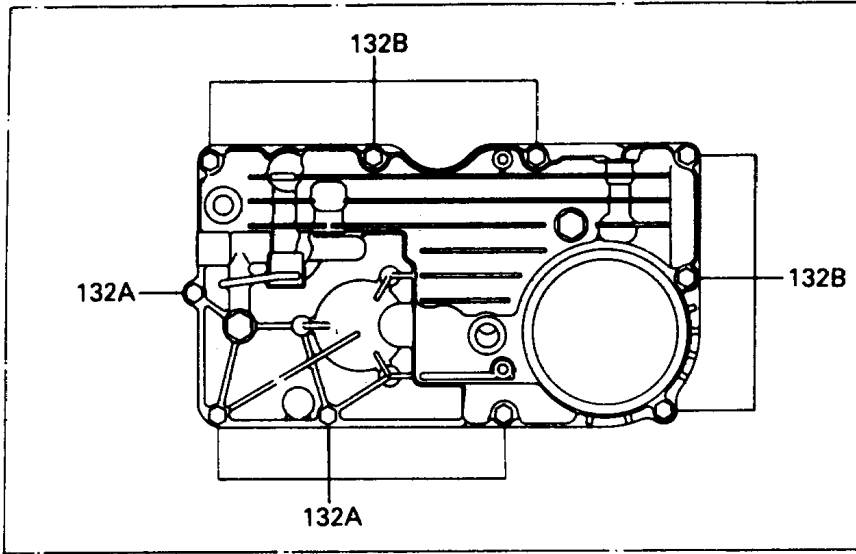

1991 Concours PARTS DIAGRAM

Breather Body/Oil Pan

E1452

1991 Concours PARTS LIST

Breather Body/Oil Pan

ITEM NAME	PART NUMBER	QUANTITY
GASKET,BREATHER BODY (Ref # 11009)	11009-1861	1
GASKET,OIL PAN (Ref # 11009A)	11009-1981	1
GASKET,12X22X2,DRAIN PLUG (Ref # 11009B)	92065-097	2
PLATE,BREATHER (Ref # 13169)	13169-1967	1
BODY-BREATHER (Ref # 14070)	14070-1072	1
SEPARATOR,OIL (Ref # 16165)	16165-1053	1
SWITCH,OIL PRESSURE (Ref # 27010)	27010-1155	1
PAN-OIL (Ref # 49034)	49034-1065	1
NOZZLE,YELLOW (Ref # 92062)	92062-1057	1
PLUG,OIL DRAIN,12X15 (Ref # 92066)	92066-1174	2
BOLT-FLANGED-SMALL (Ref # 132)	132E0625	4
BOLT-FLANGED-SMALL (Ref # 132A)	132J0625	4
BOLT-FLANGED-SMALL,6X40 (Ref # 132B)	132J0640	6
SCREW-PAN-WP-CROS (Ref # 235)	235B0610	2
O RING,90MM (Ref # 671)	671B2590	1