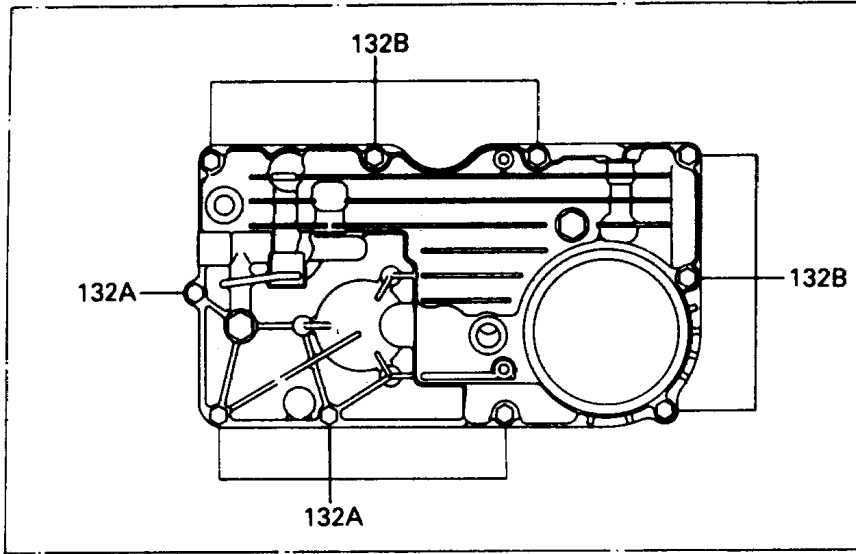

1991 Concours PARTS DIAGRAM

Breather Body/Oil Pan

E1452

1991 Concours PARTS LIST

Breather Body/Oil Pan

ITEM NAME	PART NUMBER	QUANTITY
GASKET,BREATHER BODY (Ref # 11009)	11009-1861	1
GASKET,OIL PAN (Ref # 11009A)	11009-1981	1
GASKET,12X22X2,DRAIN PLUG (Ref # 11009B)	92065-097	2
PLATE,BREATHER (Ref # 13169)	13169-1967	1
BODY-BREATHER (Ref # 14070)	14070-1072	1
SEPARATOR,OIL (Ref # 16165)	16165-1053	1
SWITCH,OIL PRESSURE (Ref # 27010)	27010-1155	1
PAN-OIL (Ref # 49034)	49034-1065	1
NOZZLE,YELLOW (Ref # 92062)	92062-1057	1
PLUG,OIL DRAIN,12X15 (Ref # 92066)	92066-1174	2
BOLT-FLANGED-SMALL (Ref # 132)	132E0625	4
BOLT-FLANGED-SMALL (Ref # 132A)	132J0625	4
BOLT-FLANGED-SMALL,6X40 (Ref # 132B)	132J0640	6
SCREW-PAN-WP-CROS (Ref # 235)	235B0610	2
O RING,90MM (Ref # 671)	671B2590	1