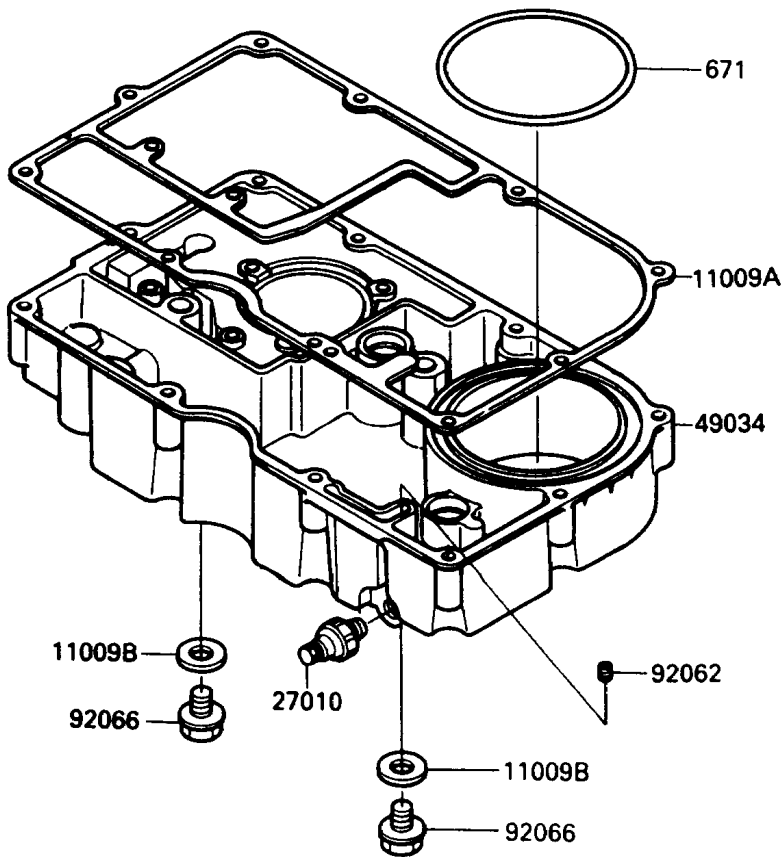

1991 Concours PARTS DIAGRAM

Breather Body/Oil Pan

E1452

1991 Concours PARTS LIST

Breather Body/Oil Pan

ITEM NAME	PART NUMBER	QUANTITY
GASKET,BREATHER BODY (Ref # 11009)	11009-1861	1
GASKET,OIL PAN (Ref # 11009A)	11009-1981	1
GASKET,12X22X2,DRAIN PLUG (Ref # 11009B)	92065-097	2
PLATE,BREATHER (Ref # 13169)	13169-1967	1
BODY-BREATHER (Ref # 14070)	14070-1072	1
SEPARATOR,OIL (Ref # 16165)	16165-1053	1
SWITCH,OIL PRESSURE (Ref # 27010)	27010-1155	1
PAN-OIL (Ref # 49034)	49034-1065	1
NOZZLE,YELLOW (Ref # 92062)	92062-1057	1
PLUG,OIL DRAIN,12X15 (Ref # 92066)	92066-1174	2
BOLT-FLANGED-SMALL (Ref # 132)	132E0625	4
BOLT-FLANGED-SMALL (Ref # 132A)	132J0625	4
BOLT-FLANGED-SMALL,6X40 (Ref # 132B)	132J0640	6
SCREW-PAN-WP-CROS (Ref # 235)	235B0610	2
O RING,90MM (Ref # 671)	671B2590	1