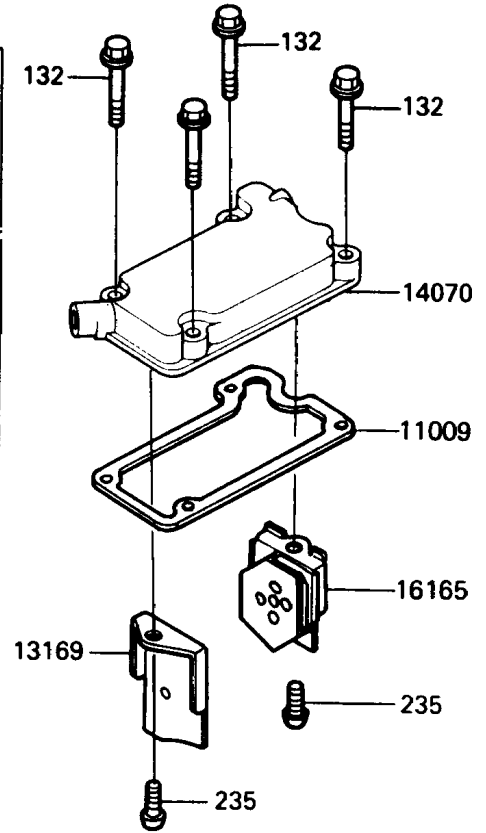

1991 Concours PARTS DIAGRAM

Breather Body/Oil Pan

E1452

1991 Concours PARTS LIST

Breather Body/Oil Pan

ITEM NAME	PART NUMBER	QUANTITY
GASKET,BREATHER BODY (Ref # 11009)	11009-1861	1
GASKET,OIL PAN (Ref # 11009A)	11009-1981	1
GASKET,12X22X2,DRAIN PLUG (Ref # 11009B)	92065-097	2
PLATE,BREATHER (Ref # 13169)	13169-1967	1
BODY-BREATHER (Ref # 14070)	14070-1072	1
SEPARATOR,OIL (Ref # 16165)	16165-1053	1
SWITCH,OIL PRESSURE (Ref # 27010)	27010-1155	1
PAN-OIL (Ref # 49034)	49034-1065	1
NOZZLE,YELLOW (Ref # 92062)	92062-1057	1
PLUG,OIL DRAIN,12X15 (Ref # 92066)	92066-1174	2
BOLT-FLANGED-SMALL (Ref # 132)	132E0625	4
BOLT-FLANGED-SMALL (Ref # 132A)	132J0625	4
BOLT-FLANGED-SMALL,6X40 (Ref # 132B)	132J0640	6
SCREW-PAN-WP-CROS (Ref # 235)	235B0610	2
O RING,90MM (Ref # 671)	671B2590	1