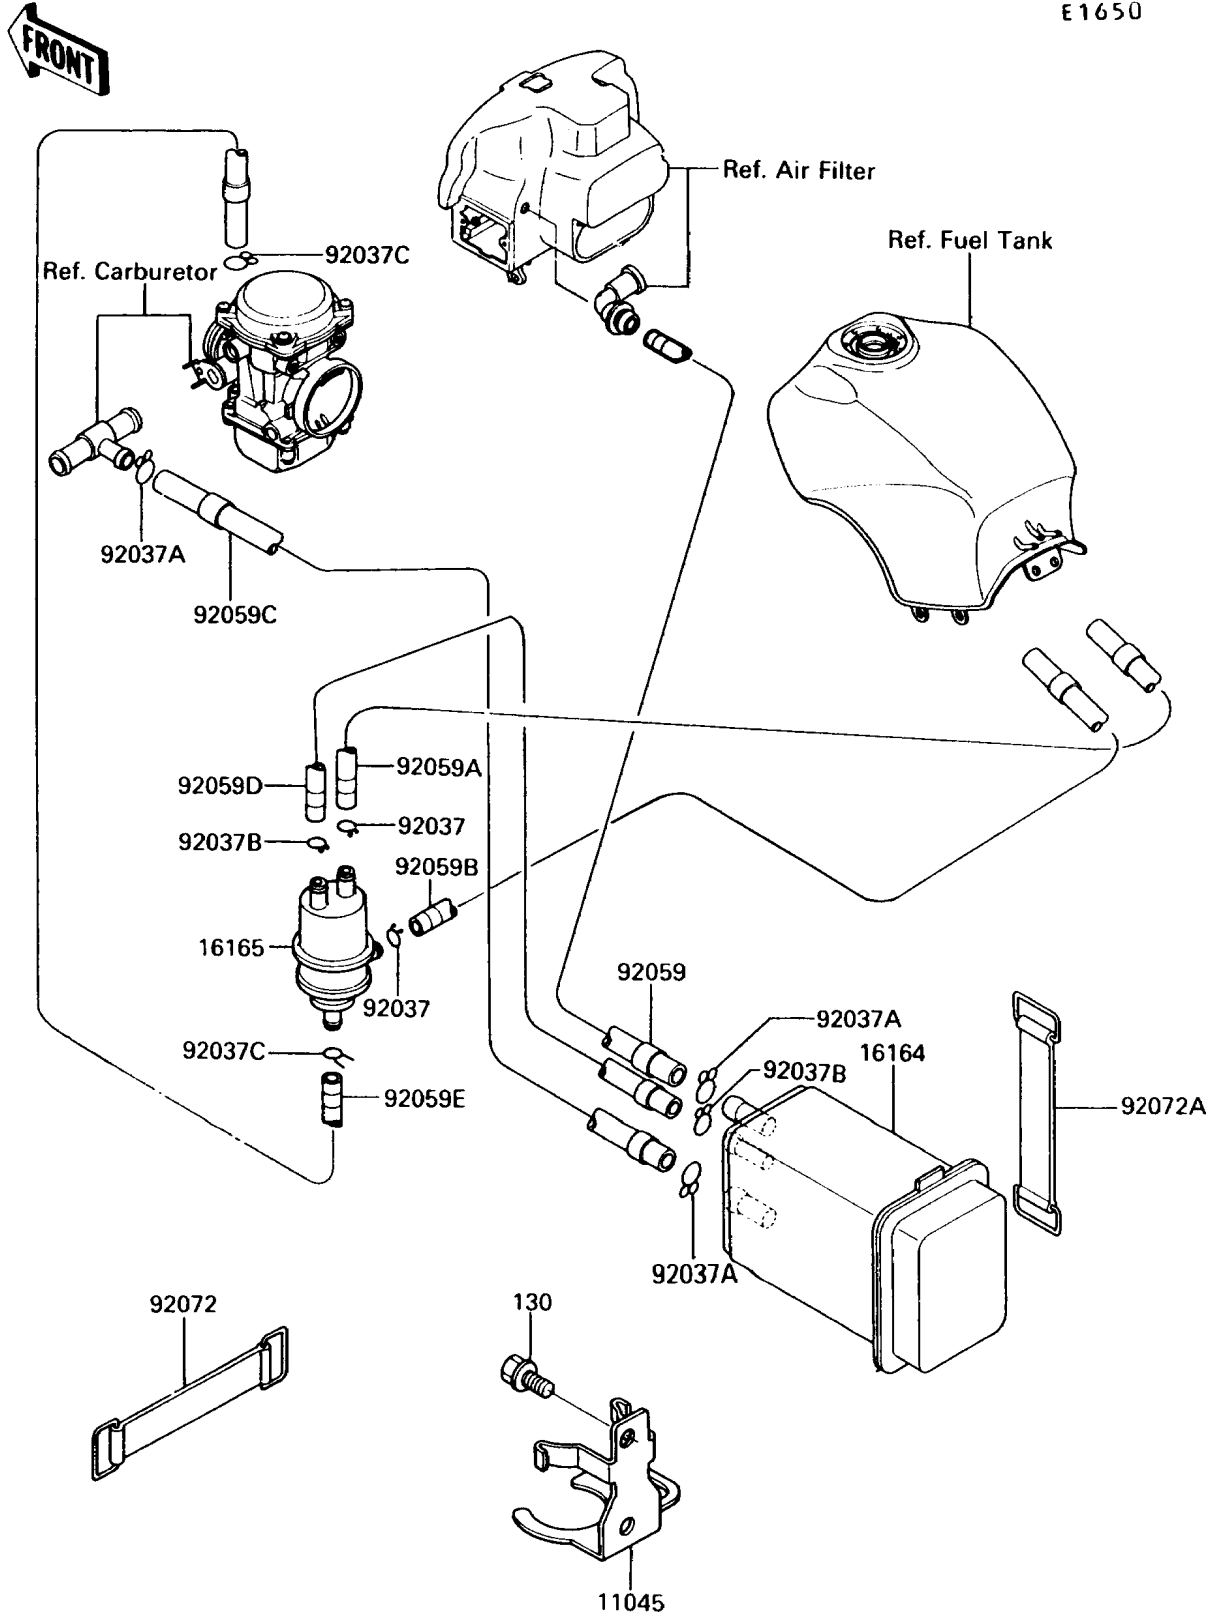

1990 Concours PARTS DIAGRAM

Canister(CA)

E1650

1990 Concours PARTS LIST

Canister(CA)

ITEM NAME	PART NUMBER	QUANTITY
BRACKET,SEPARATOR (Ref # 11045)	11045-1163	1
CANISTER (Ref # 16164)	16164-1064	1
SEPARATOR (Ref # 16165)	16165-1001	1
CLAMP,TUBE (Ref # 92037)	92037-010	4
CLAMP,HOSE (Ref # 92037A)	92037-1104	3
CLAMP,TUBE (Ref # 92037B)	92037-147	2
CLAMP (Ref # 92037C)	92037-1712	2
TUBE,7X12X390,GREEN (Ref # 92059)	92059-1406	1
TUBE,5X8X470,BLUE (Ref # 92059A)	92059-1407	1
TUBE,5X8X550,RED (Ref # 92059B)	92059-1419	1
TUBE,7X12X440,YELLOW (Ref # 92059C)	92059-1440	1
TUBE,5X10X230,BLUE (Ref # 92059D)	92059-1498	1
TUBE,4X9X705,WHITE (Ref # 92059E)	92059-1690	1
BAND,L=100 (Ref # 92072)	92072-071	1
BAND (Ref # 92072A)	92072-1214	1
BOLT-FLANGED,6X10,BLACK (Ref # 130)	130C0610	2