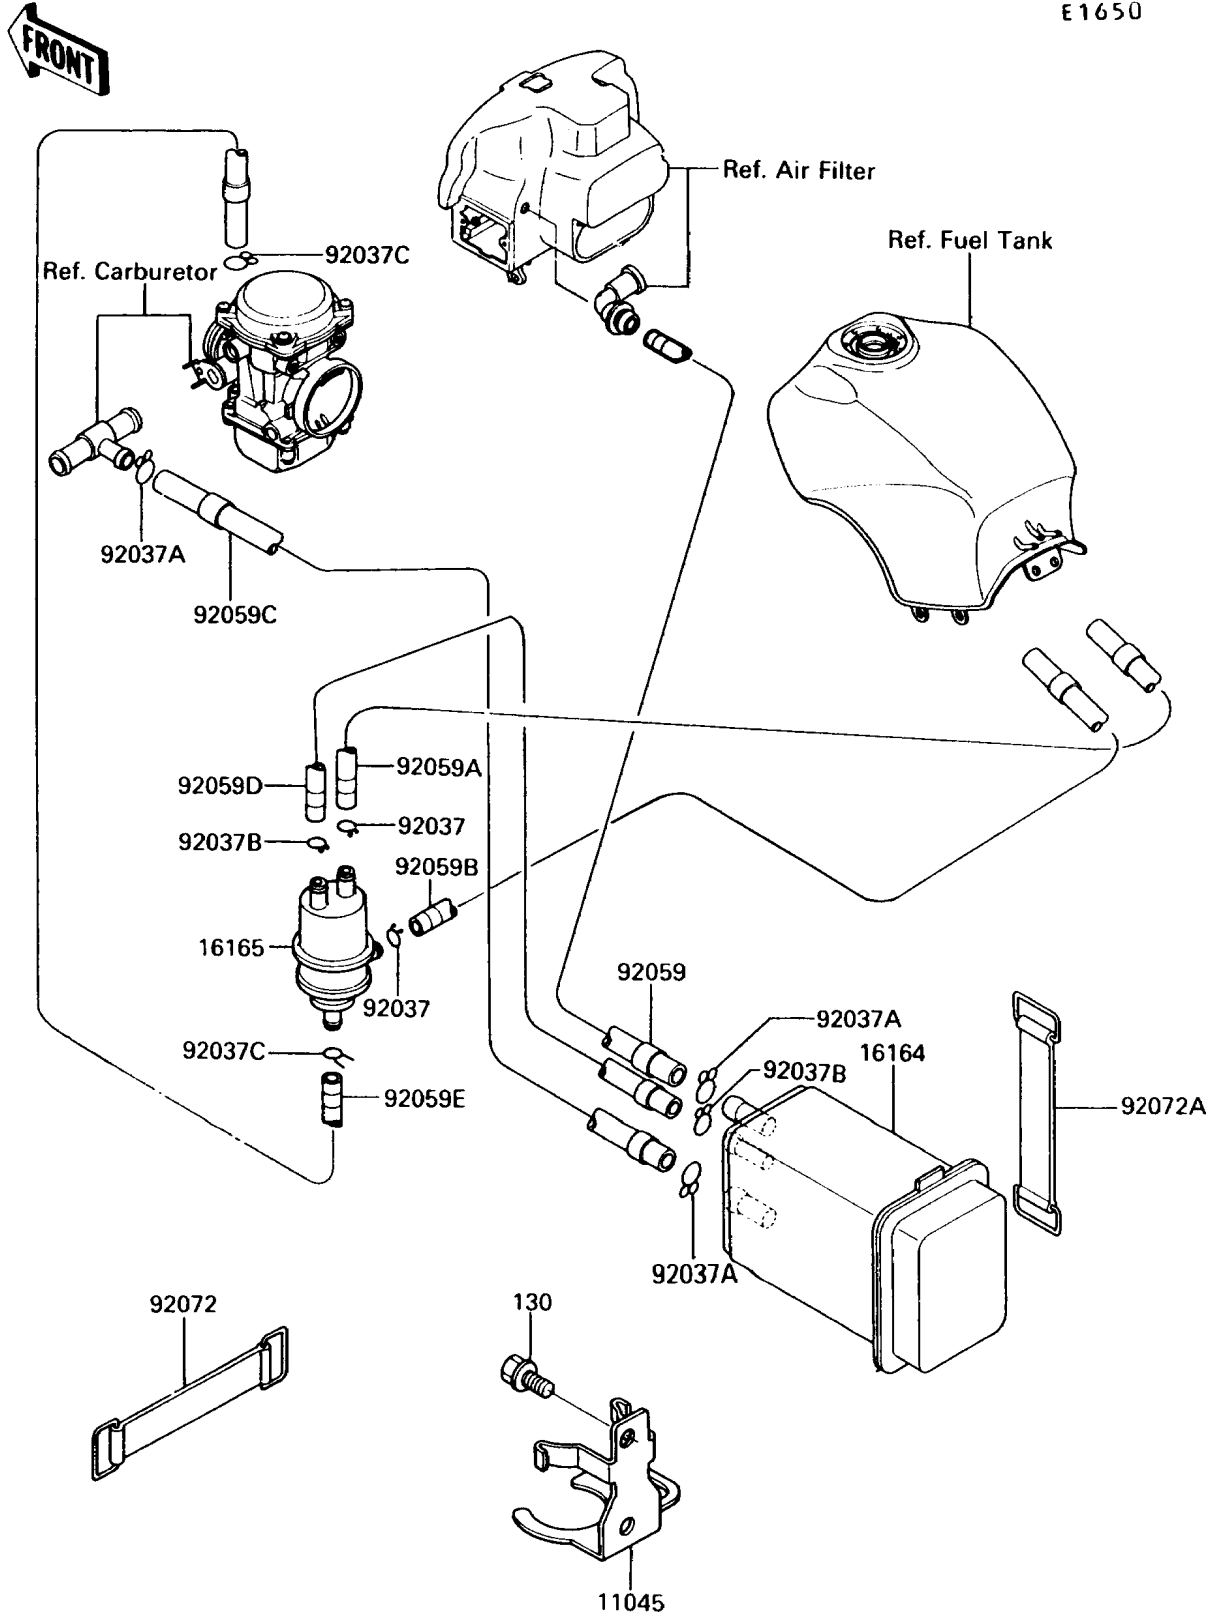

# 1991 Concours PARTS DIAGRAM

Canister(CA)

E1650

## 1991 Concours PARTS LIST

Canister(CA)

ITEM NAME	PART NUMBER	QUANTITY
BRACKET,SEPARATOR (Ref # 11045)	11045-1163	1
CANISTER (Ref # 16164)	16164-1064	1
SEPARATOR (Ref # 16165)	16165-1001	1
CLAMP,TUBE (Ref # 92037)	92037-010	4
CLAMP,HOSE (Ref # 92037A)	92037-1104	3
CLAMP,TUBE (Ref # 92037B)	92037-147	2
CLAMP (Ref # 92037C)	92037-1712	2
TUBE,7X12X390,GREEN (Ref # 92059)	92059-1406	1
TUBE,5X8X470,BLUE (Ref # 92059A)	92059-1407	1
TUBE,5X8X550,RED (Ref # 92059B)	92059-1419	1
TUBE,7X12X440,YELLOW (Ref # 92059C)	92059-1440	1
TUBE,5X10X230,BLUE (Ref # 92059D)	92059-1498	1
TUBE,4X9X705,WHITE (Ref # 92059E)	92059-1690	1
BAND,L=100 (Ref # 92072)	92072-071	1
BAND (Ref # 92072A)	92072-1214	1
BOLT-FLANGED,6X10,BLACK (Ref # 130)	130C0610	2