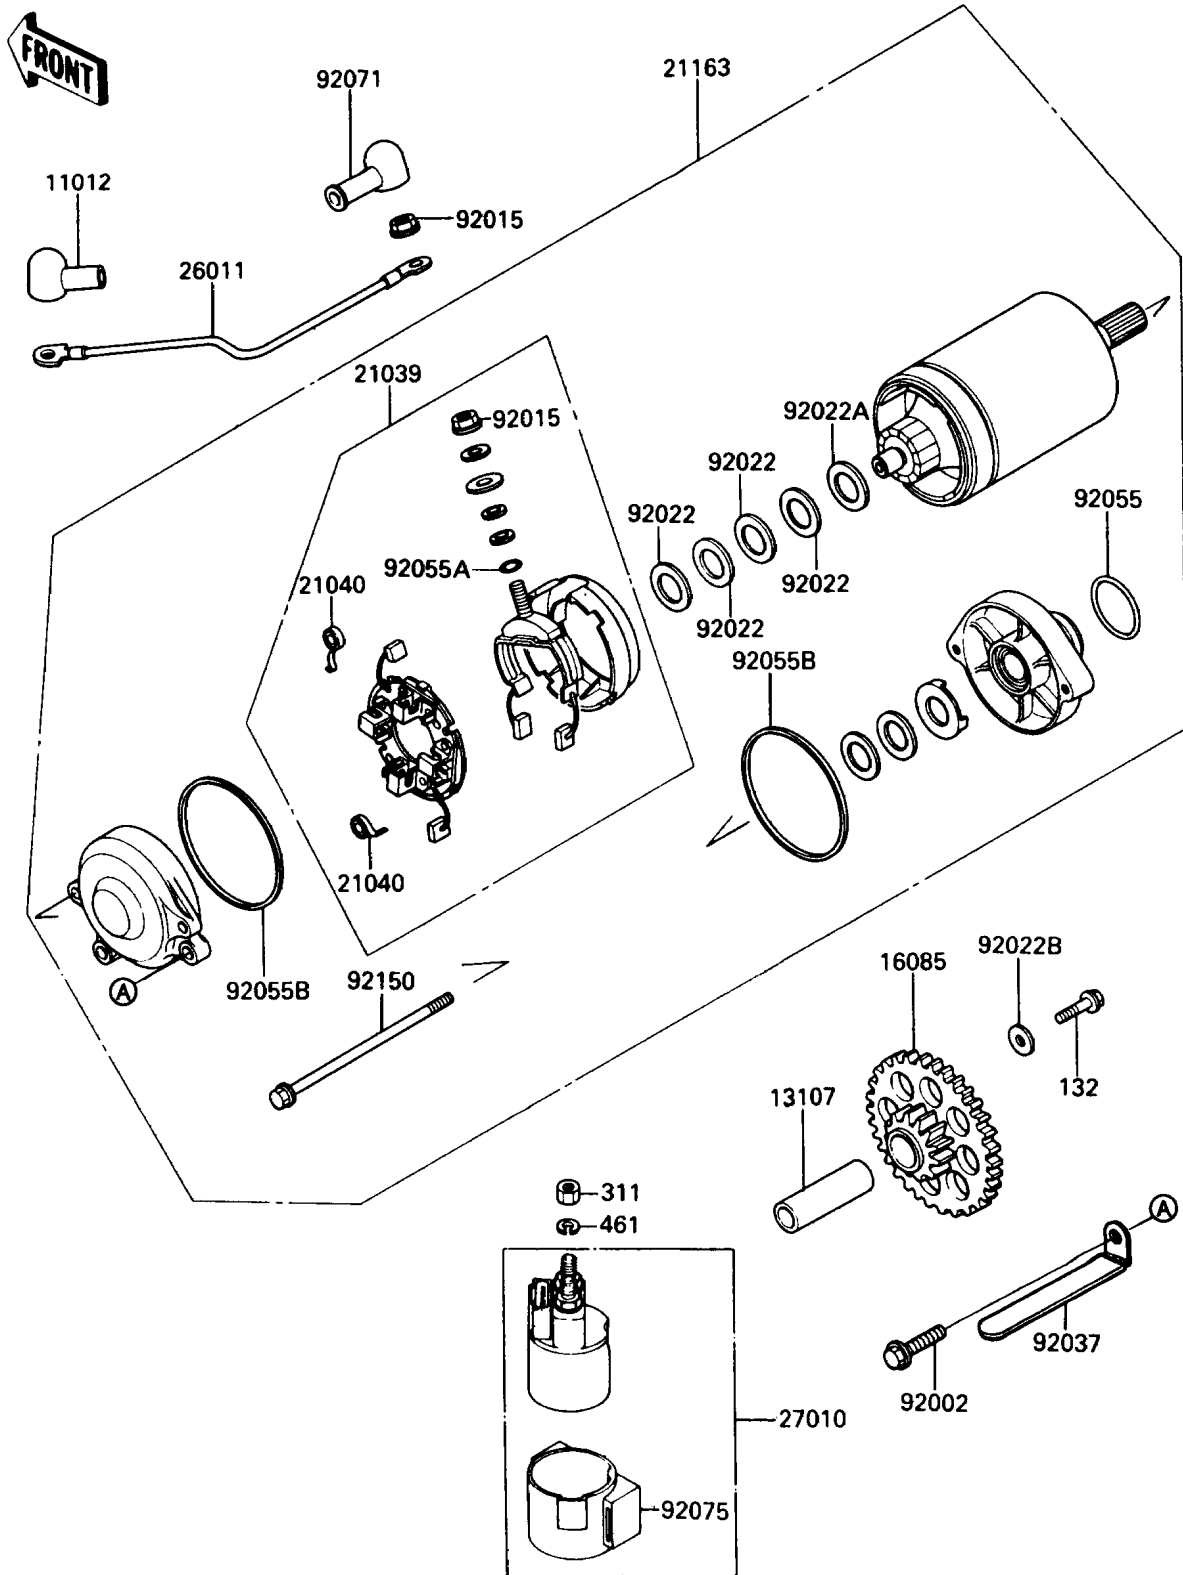

# 1989 Concours (Canada Only) PARTS DIAGRAM

Starter Motor

E184U

# 1989 Concours (Canada Only) PARTS LIST

## Starter Motor

ITEM NAME	PART NUMBER	QUANTITY
CAP,TERMINAL (Ref # 11012)	11012-1354	1
SHAFT,IDLE GEAR (Ref # 13107)	13107-1106	1
GEAR,IDLE (Ref # 16085)	16085-1104	1
BRUSH,CARBON (Ref # 21039)	21039-1060	1
SPRING-BRUSH (Ref # 21040)	21040-1055	4
STARTER-ELECTRIC (Ref # 21163)	21163-1161	1
WIRE-LEAD,MOTOR (Ref # 26011)	26011-1316	1
SWITCH,MAGNETIC (Ref # 27010)	27010-1235	1
BOLT,6X20 (Ref # 92002)	92001-1947	2
NUT,STARTER MOTOR (Ref # 92015)	92015-1476	2
WASHER,9.1X18X0.2 (Ref # 92022)	21025-011	4
WASHER,9.1X18X0.8 (Ref # 92022A)	92022-1132	1
WASHER,6X19.5X2 (Ref # 92022B)	92022-1517	1
CLAMP (Ref # 92037)	92037-1679	1
RING-O (Ref # 92055)	92055-1276	1
RING-O,4.5X2.0 (Ref # 92055A)	92055-1370	1
RING-O,STARTER MOTOR (Ref # 92055B)	92055-1381	2
GROMMET,STARTER TERMINAL (Ref # 92071)	21017-017	1
DAMPER,MAGNETIC SWITCH (Ref # 92075)	21064-002	1
BOLT,MOTOR (Ref # 92150)	92150-1143	2
BOLT-FLANGED-SMALL (Ref # 132)	132G0612	1
NUT-HEX,6MM (Ref # 311)	311B0600	2
WASHER-SPRING,6MM (Ref # 461)	461F0600	2