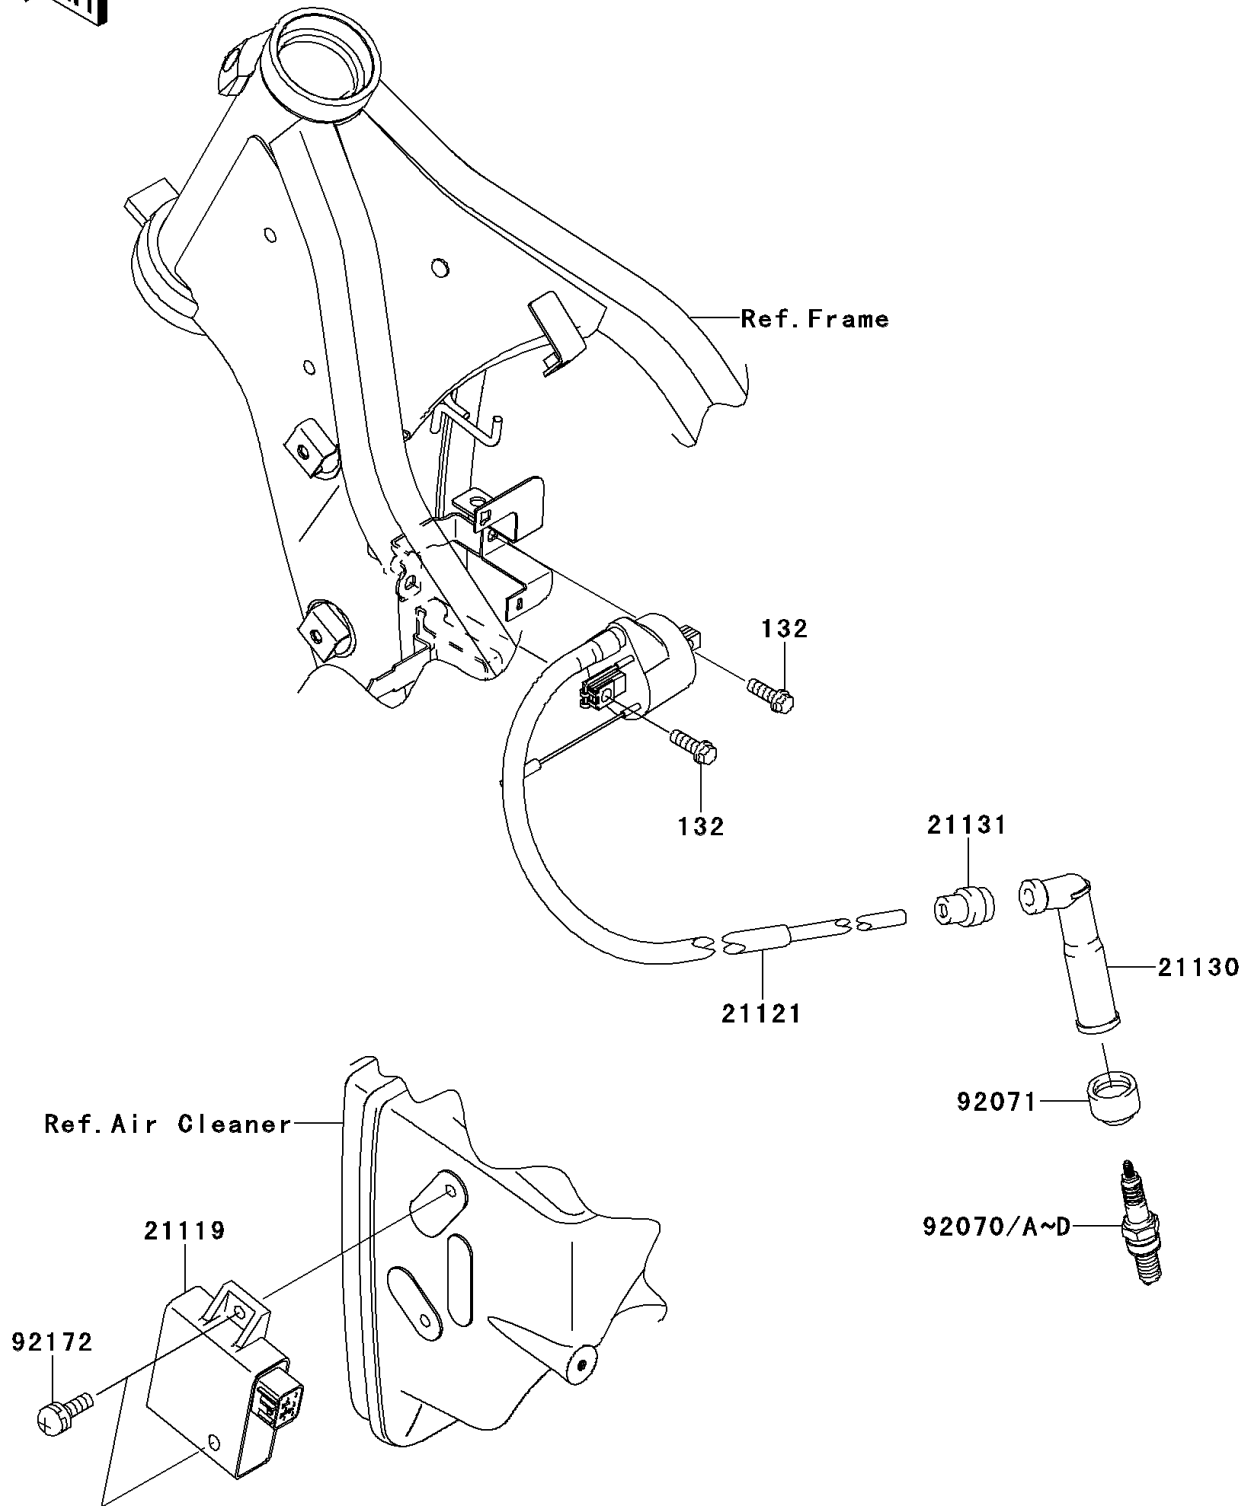

2012 KLX® 250S PARTS DIAGRAM

Ignition System

E1830

2012 KLX® 250S PARTS LIST

Ignition System

ITEM NAME	PART NUMBER	QUANTITY
BOLT-FLANGED-SMALL,6X18 (Ref # 132)	132BC0618	2
IGNITER (Ref # 21119)	21119-0086	1
COIL-IGNITION (Ref # 21121)	21121-0033	1
CAP-SPARK PLUG (Ref # 21130)	21130-1002	1
GROMMET,HIGH TENSION (Ref # 21131)	21131-005	1
PLUG-SPARK,CR8E(NGK) (Ref # 92070)	92070-0031	1
PLUG-SPARK,U27ESR-N(ND) (Ref # 92070A)		1
PLUG-SPARK,U24ESR-N(ND) (Ref # 92070B)		1
PLUG-SPARK,CR7E(NGK) (Ref # 92070C)	92070-1209	1
PLUG-SPARK,CR9E(NGK) (Ref # 92070D)	92070-1266	1
GROMMET,PLUG CAP (Ref # 92071)	92071-1124	1
SCREW-PAN-WS-CROS,6X10 (Ref # 92172)	92172-0241	2