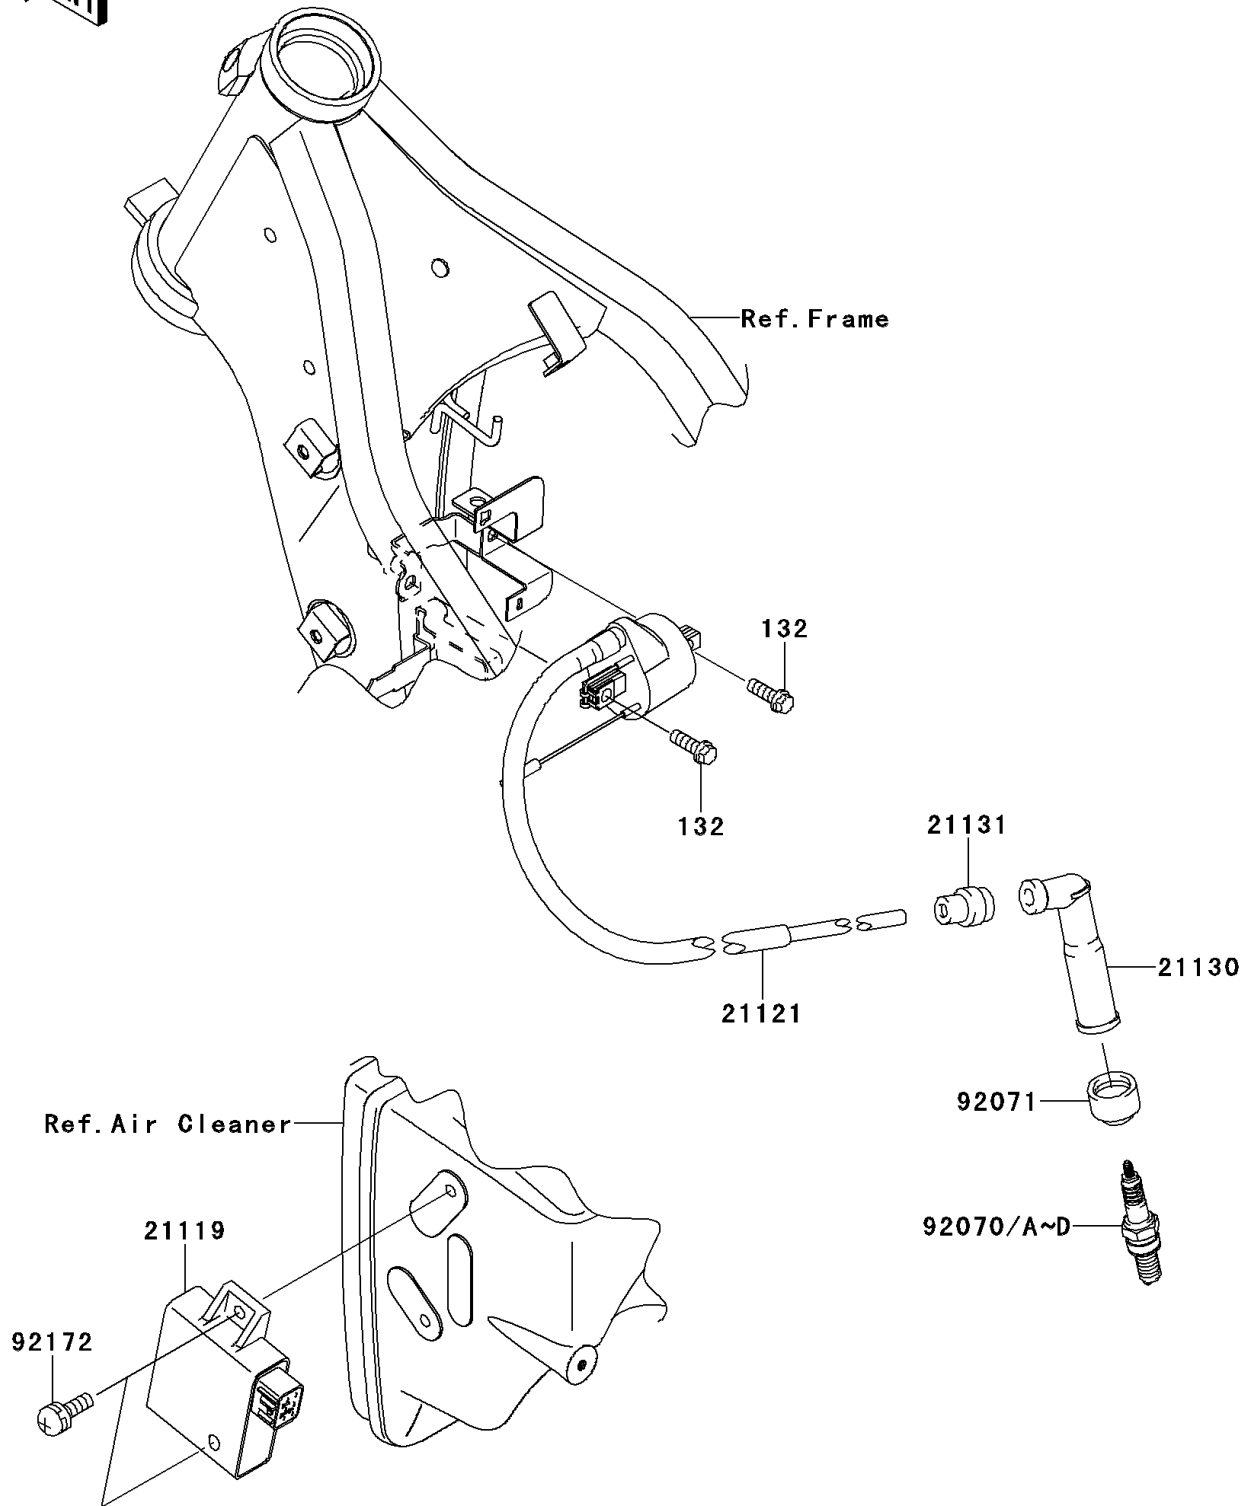

# 2013 KLX® 250S PARTS DIAGRAM

Ignition System

E1830

## 2013 KLX® 250S PARTS LIST

### Ignition System

ITEM NAME	PART NUMBER	QUANTITY
BOLT-FLANGED-SMALL,6X18 (Ref # 132)	132BC0618	2
IGNITER (Ref # 21119)	21119-0086	1
COIL-IGNITION (Ref # 21121)	21121-0033	1
CAP-SPARK PLUG (Ref # 21130)	21130-1002	1
GROMMET,HIGH TENSION (Ref # 21131)	21131-005	1
PLUG-SPARK,CR8E(NGK) (Ref # 92070)	92070-0031	1
PLUG-SPARK,U27ESR-N(ND) (Ref # 92070A)		1
PLUG-SPARK,U24ESR-N(ND) (Ref # 92070B)		1
PLUG-SPARK,CR7E(NGK) (Ref # 92070C)	92070-1209	1
PLUG-SPARK,CR9E(NGK) (Ref # 92070D)	92070-1266	1
GROMMET,PLUG CAP (Ref # 92071)	92071-1124	1
SCREW-PAN-WS-CROS,6X10 (Ref # 92172)	92172-0241	2