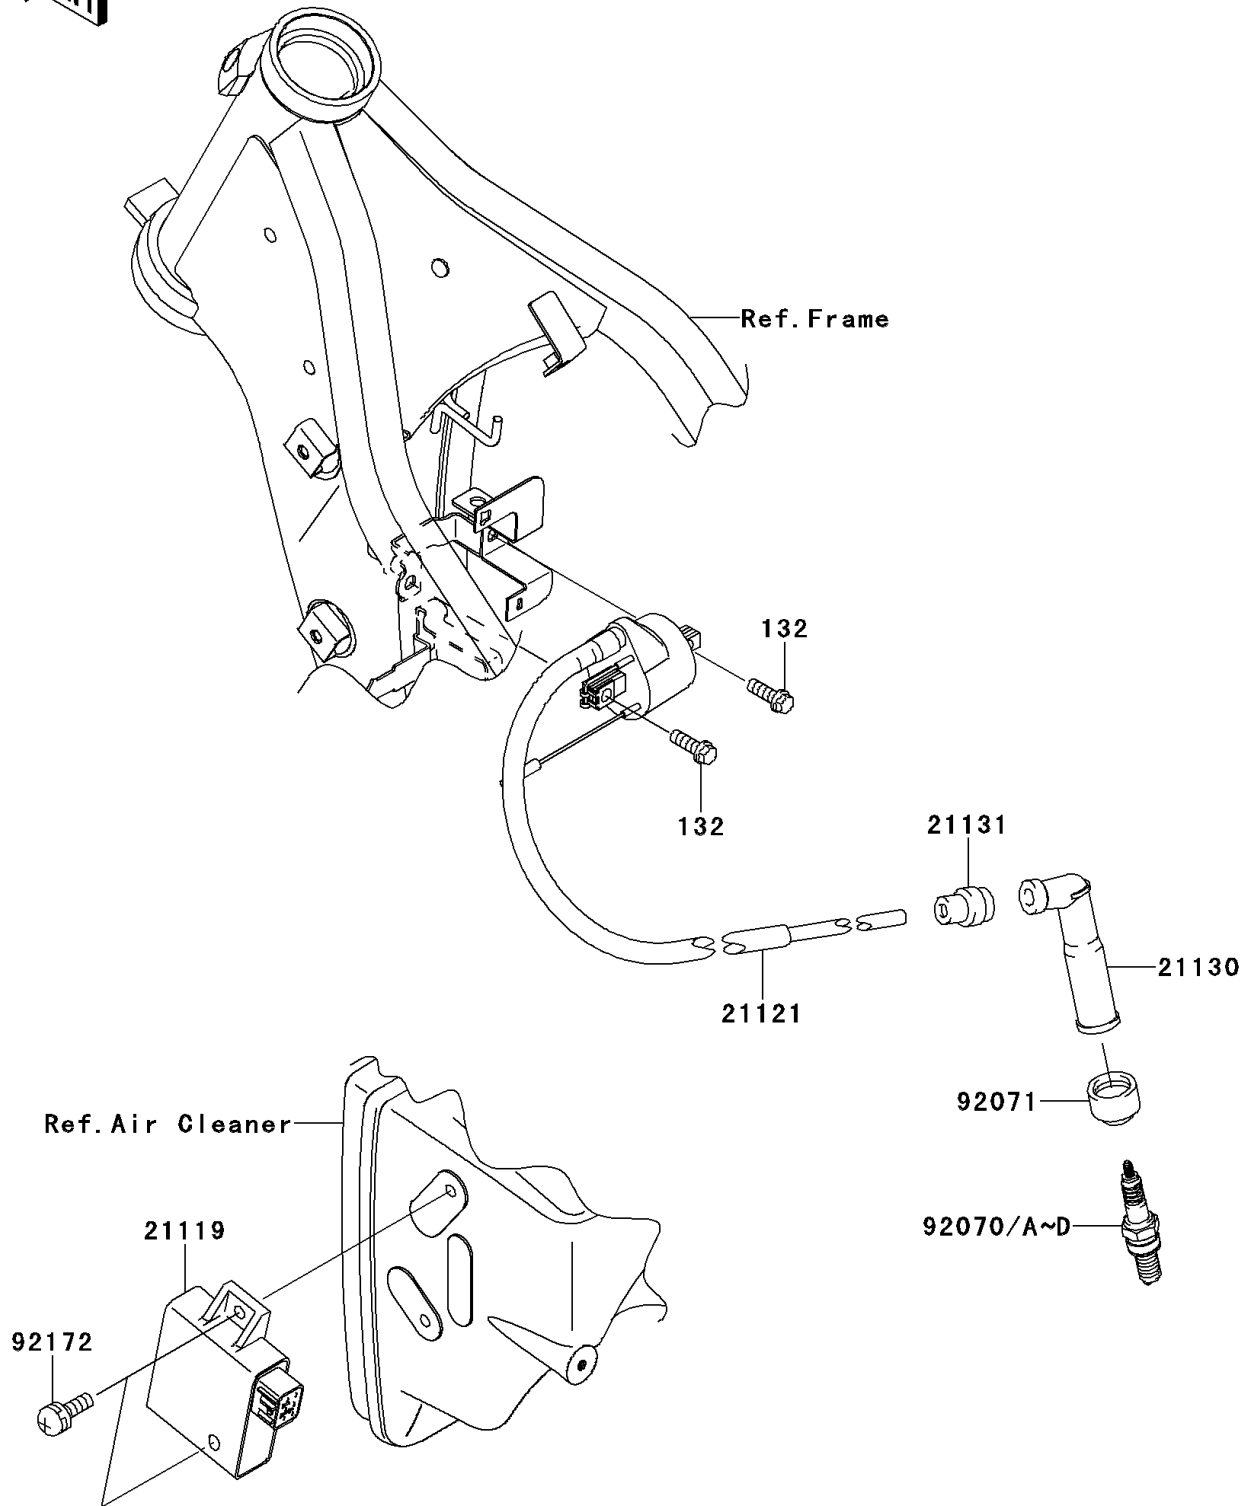

2013 KLX® 250S PARTS DIAGRAM

Ignition System

E1830

2013 KLX® 250S PARTS LIST

Ignition System

ITEM NAME	PART NUMBER	QUANTITY
BOLT-FLANGED-SMALL,6X18 (Ref # 132)	132BC0618	2
IGNITER (Ref # 21119)	21119-0086	1
COIL-IGNITION (Ref # 21121)	21121-0033	1
CAP-SPARK PLUG (Ref # 21130)	21130-1002	1
GROMMET,HIGH TENSION (Ref # 21131)	21131-005	1
PLUG-SPARK,CR8E(NGK) (Ref # 92070)	92070-0031	1
PLUG-SPARK,U27ESR-N(ND) (Ref # 92070A)		1
PLUG-SPARK,U24ESR-N(ND) (Ref # 92070B)		1
PLUG-SPARK,CR7E(NGK) (Ref # 92070C)	92070-1209	1
PLUG-SPARK,CR9E(NGK) (Ref # 92070D)	92070-1266	1
GROMMET,PLUG CAP (Ref # 92071)	92071-1124	1
SCREW-PAN-WS-CROS,6X10 (Ref # 92172)	92172-0241	2