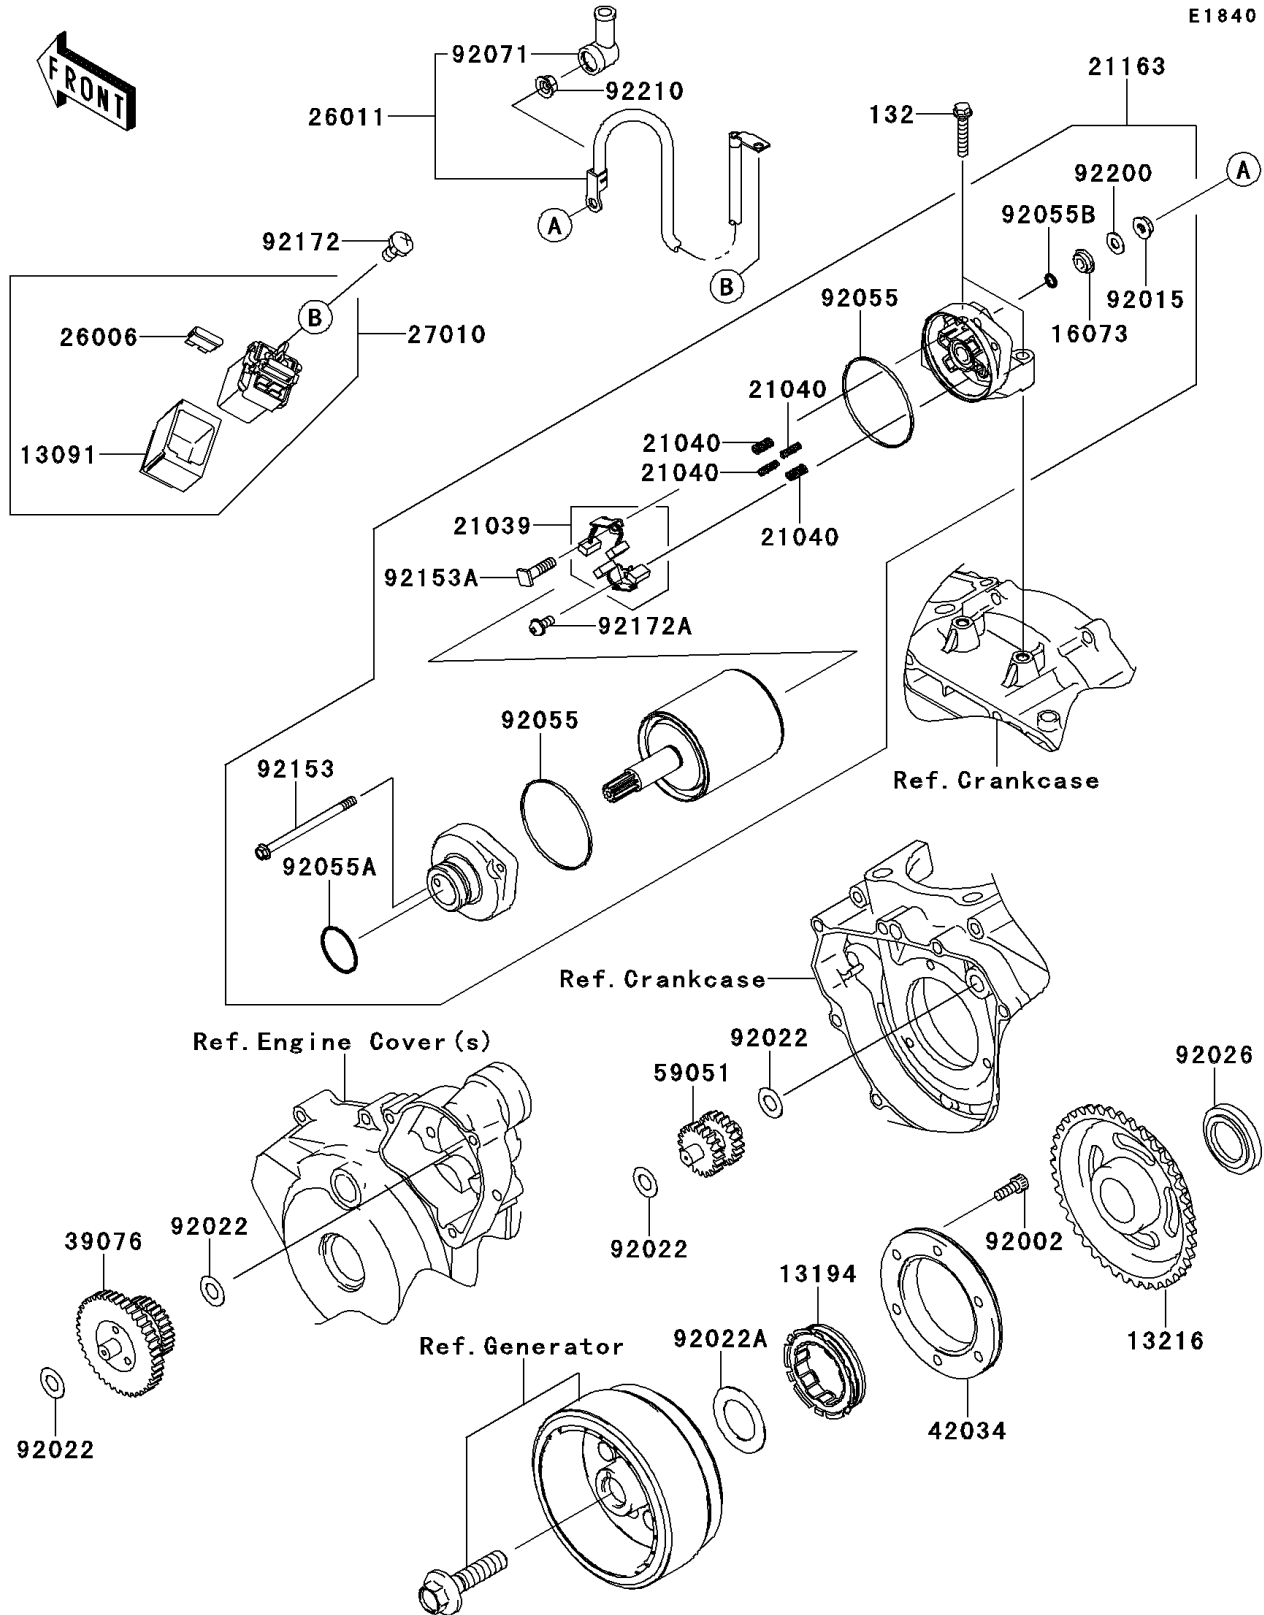

2012 KLX® 250S PARTS DIAGRAM

Starter Motor

E1840

2012 KLX® 250S PARTS LIST

Starter Motor

ITEM NAME	PART NUMBER	QUANTITY
-----------	-------------	----------