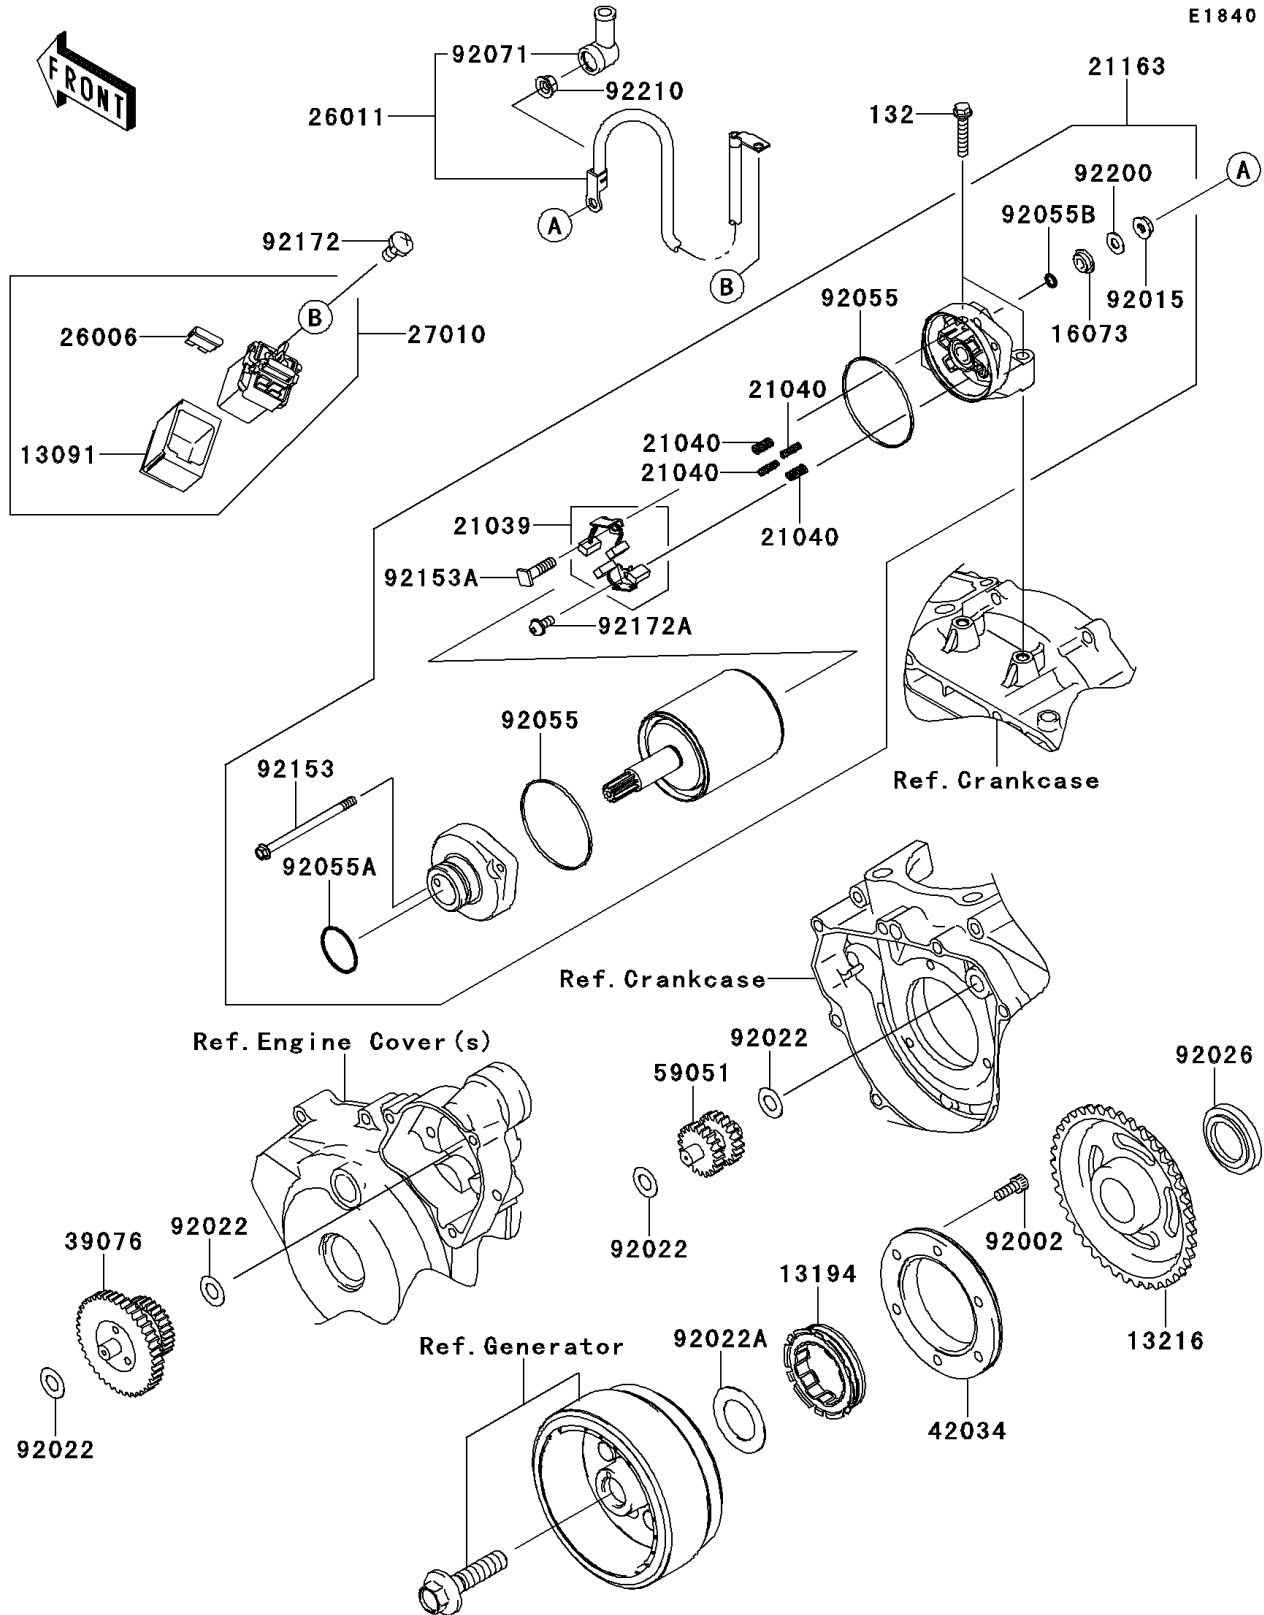

# 2013 KLX® 250S PARTS DIAGRAM

## Starter Motor

E1840

# 2013 KLX®250S PARTS LIST

Starter Motor

ITEM NAME	PART NUMBER	QUANTITY
-----------	-------------	----------