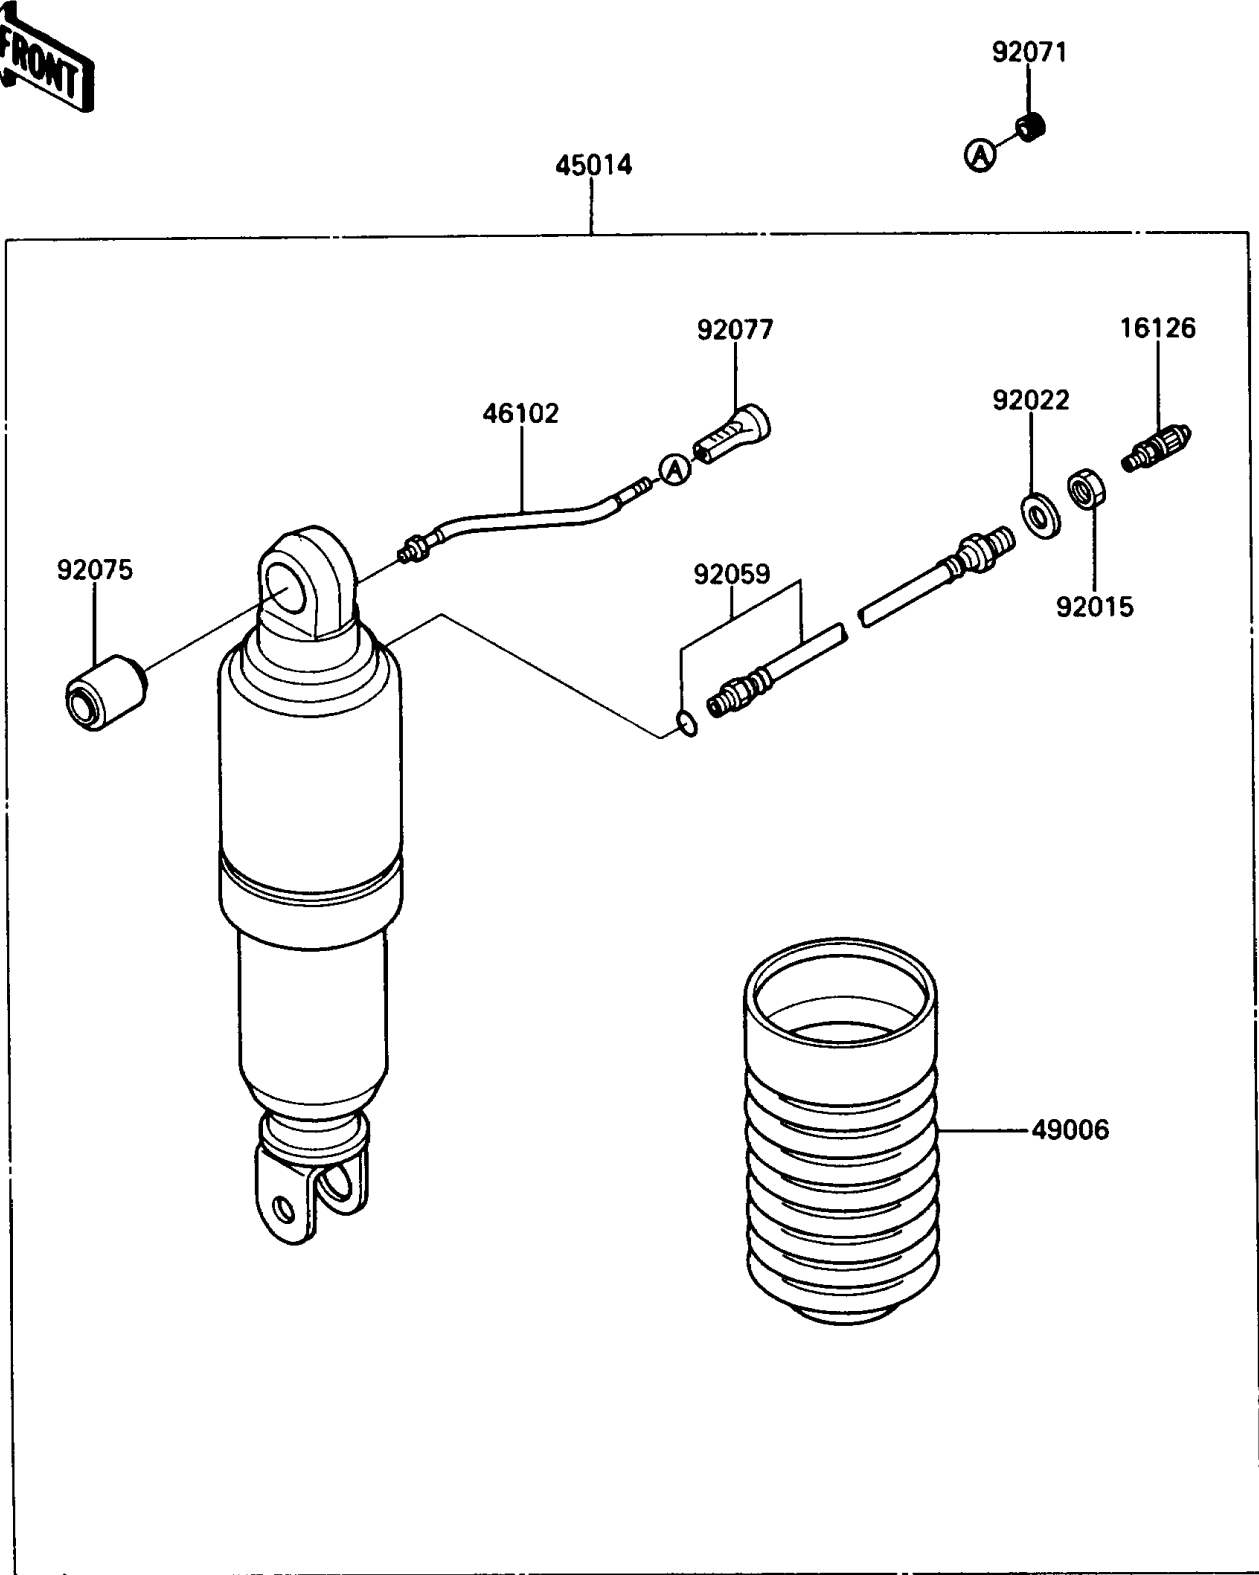

# 1989 Concours (Canada Only) PARTS DIAGRAM

Shock Absorber

F2280

## 1989 Concours (Canada Only) PARTS LIST

### Shock Absorber

ITEM NAME	PART NUMBER	QUANTITY
VALVE,AIR (Ref # 16126)	16126-1143	1
SHOCKABSORBER (Ref # 45014)	45014-1340	1
ROD,SHOCKABSORBER,ADJUST (Ref # 46102)	46102-1192	1
BOOT,SHOCKABSORBER (Ref # 49006)	49006-1201	1
NUT,14MM (Ref # 92015)	92015-1305	1
WASHER (Ref # 92022)	92022-1494	1
TUBE,SHOCKABSORBER (Ref # 92059)	92059-1744	1
GROMMET (Ref # 92071)	92071-056	1
DAMPER,SHOCKABSORBER (Ref # 92075)	92075-1654	1
KNOB,SHOCKABSORBER,ADJUST (Ref # 92077)	92077-1051	1