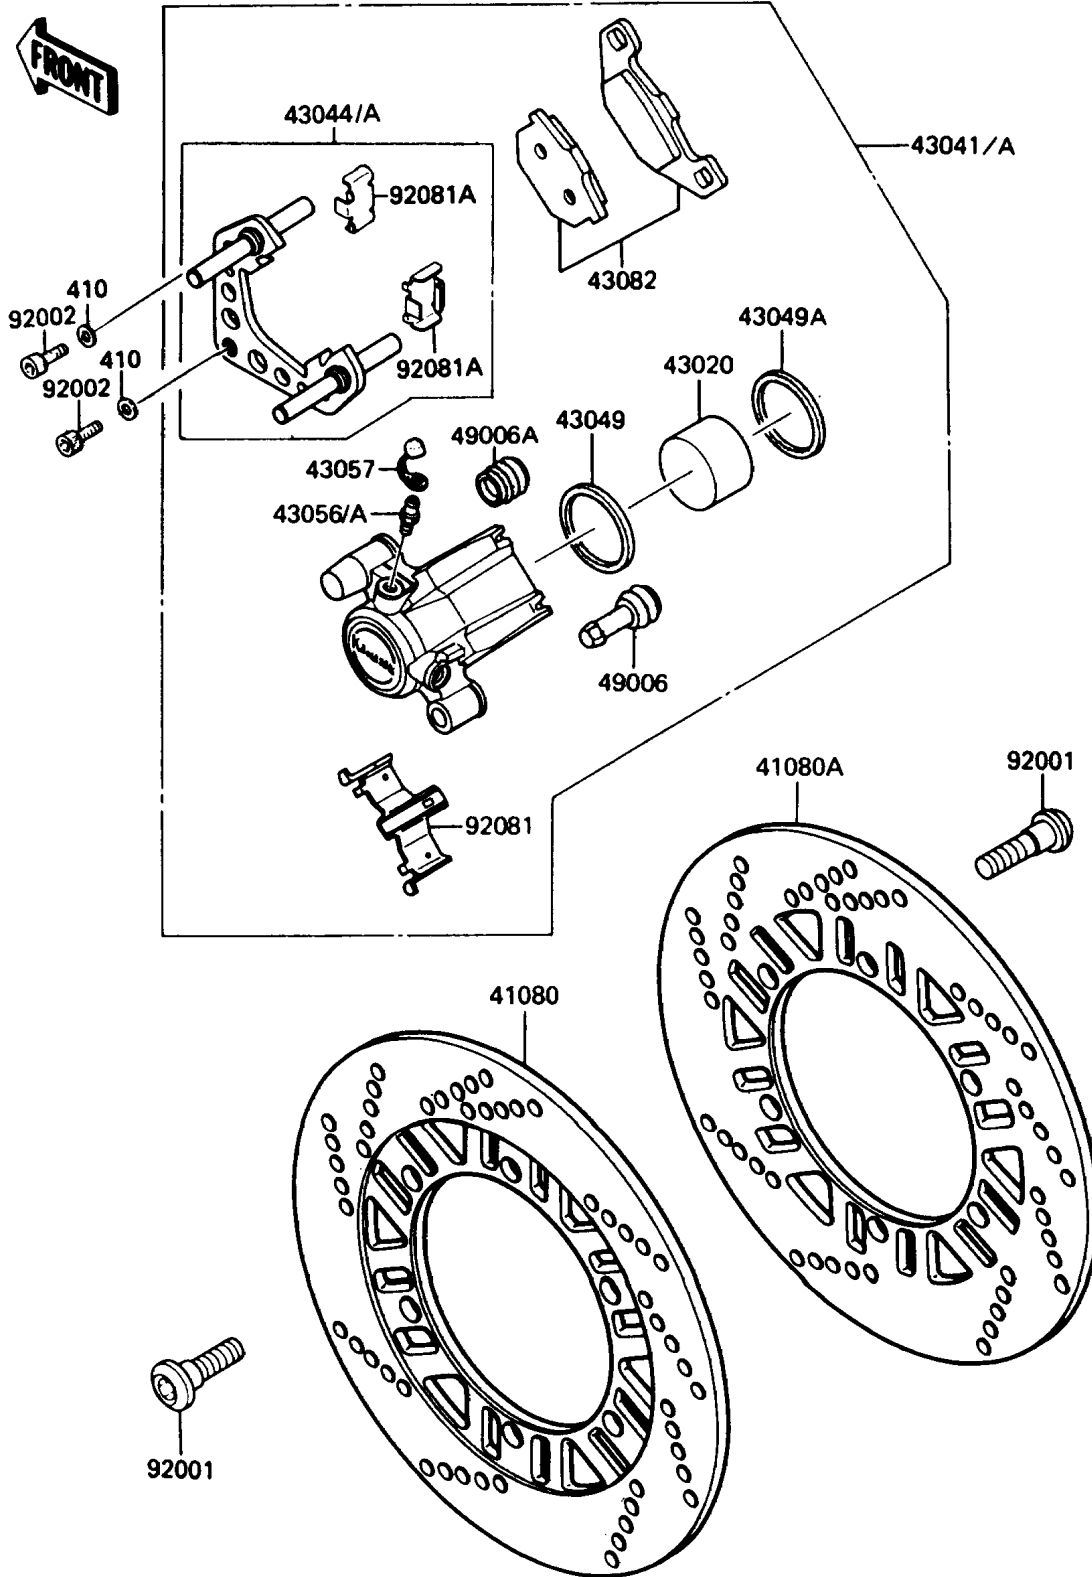

1989 Concours (Canada Only) PARTS DIAGRAM

Front Brake

F2292

1989 Concours (Canada Only) PARTS LIST

Front Brake

ITEM NAME	PART NUMBER	QUANTITY
DISC,FR,LH (Ref # 41080)	41080-1205	1
DISC,FR,RH (Ref # 41080A)	41080-1206	1
PISTON-COMP-BRAKE (Ref # 43020)	43020-1066	2
CALIPER-ASSY,FR,LH (Ref # 43041)	43041-1316	1
CALIPER-ASSY,FR,RH (Ref # 43041A)	43041-1317	1
HOLDER-COMP-CALIPER,FR,LH (Ref # 43044)	43044-1035	1
HOLDER-COMP-CALIPER,FR,RH (Ref # 43044A)	43044-1036	1
RING,PISTON SEAL (Ref # 43049)	43049-002	2
PACKING,PISTON (Ref # 43049A)	43049-1028	2
BREATHER (Ref # 43056)	43056-003	1
BREATHER-BRAKE (Ref # 43056A)	43056-1054	1
CAP-BREATHER (Ref # 43057)	43057-003	2
PAD-ASSY-BRAKE (Ref # 43082)	43082-1061	2
BOOT,CALIPER (Ref # 49006)	49006-1094	2
BOOT,CALIPER (Ref # 49006A)	49006-1095	2
BOLT,DISC PLATE,8X30 (Ref # 92001)	92001-1951	12
BOLT,SOCKET,10X33 (Ref # 92002)	92001-1901	4
SPRING,PAD (Ref # 92081)	92081-1525	2
SPRING,PAD STOPPER (Ref # 92081A)	92081-1661	4
WASHER-PLAIN-SMALL,10MM (Ref # 410)	410B1000	4