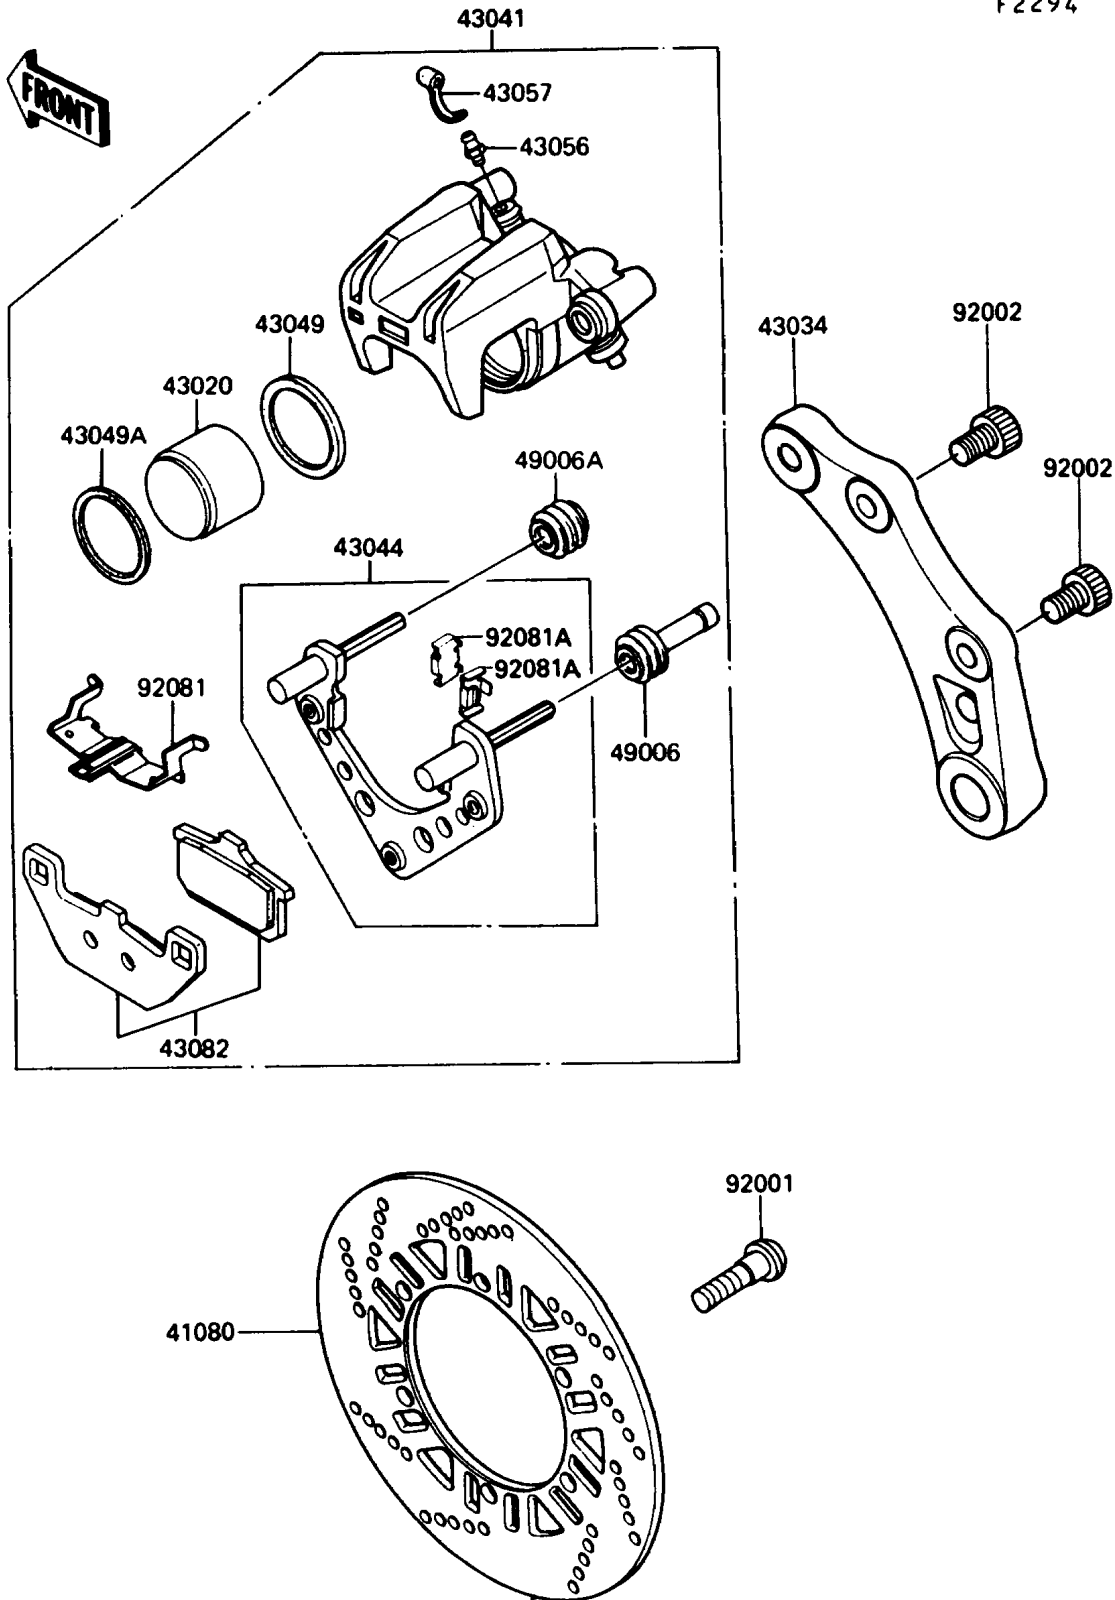

# 1989 Concours (Canada Only) PARTS DIAGRAM

Rear Brake

F2294

# 1989 Concours (Canada Only) PARTS LIST

## Rear Brake

ITEM NAME	PART NUMBER	QUANTITY
DISC,RR (Ref # 41080)	41080-1170	1
PISTON-COMP-BRAKE (Ref # 43020)	43020-1066	1
HOLDER-BRAKE,RR CALIPER (Ref # 43034)	43034-1069	1
CALIPER-ASSY,RR (Ref # 43041)	43041-1318	1
HOLDER-COMP-CALIPER,FR,RH (Ref # 43044)	43044-1036	1
RING,PISTON SEAL (Ref # 43049)	43049-002	1
PACKING,PISTON (Ref # 43049A)	43049-1028	1
BREATHER-BRAKE (Ref # 43056)	43056-1054	1
CAP-BREATHER (Ref # 43057)	43057-003	1
PAD-ASSY-BRAKE (Ref # 43082)	43082-1062	1
BOOT,CALIPER (Ref # 49006)	49006-1094	1
BOOT,CALIPER (Ref # 49006A)	49006-1095	1
BOLT,DISC PLATE,8X30 (Ref # 92001)	92001-1951	6
BOLT,SOCKET,10X17 (Ref # 92002)	92002-1713	2
SPRING,PAD (Ref # 92081)	92081-1525	1
SPRING,PAD STOPPER (Ref # 92081A)	92081-1661	2