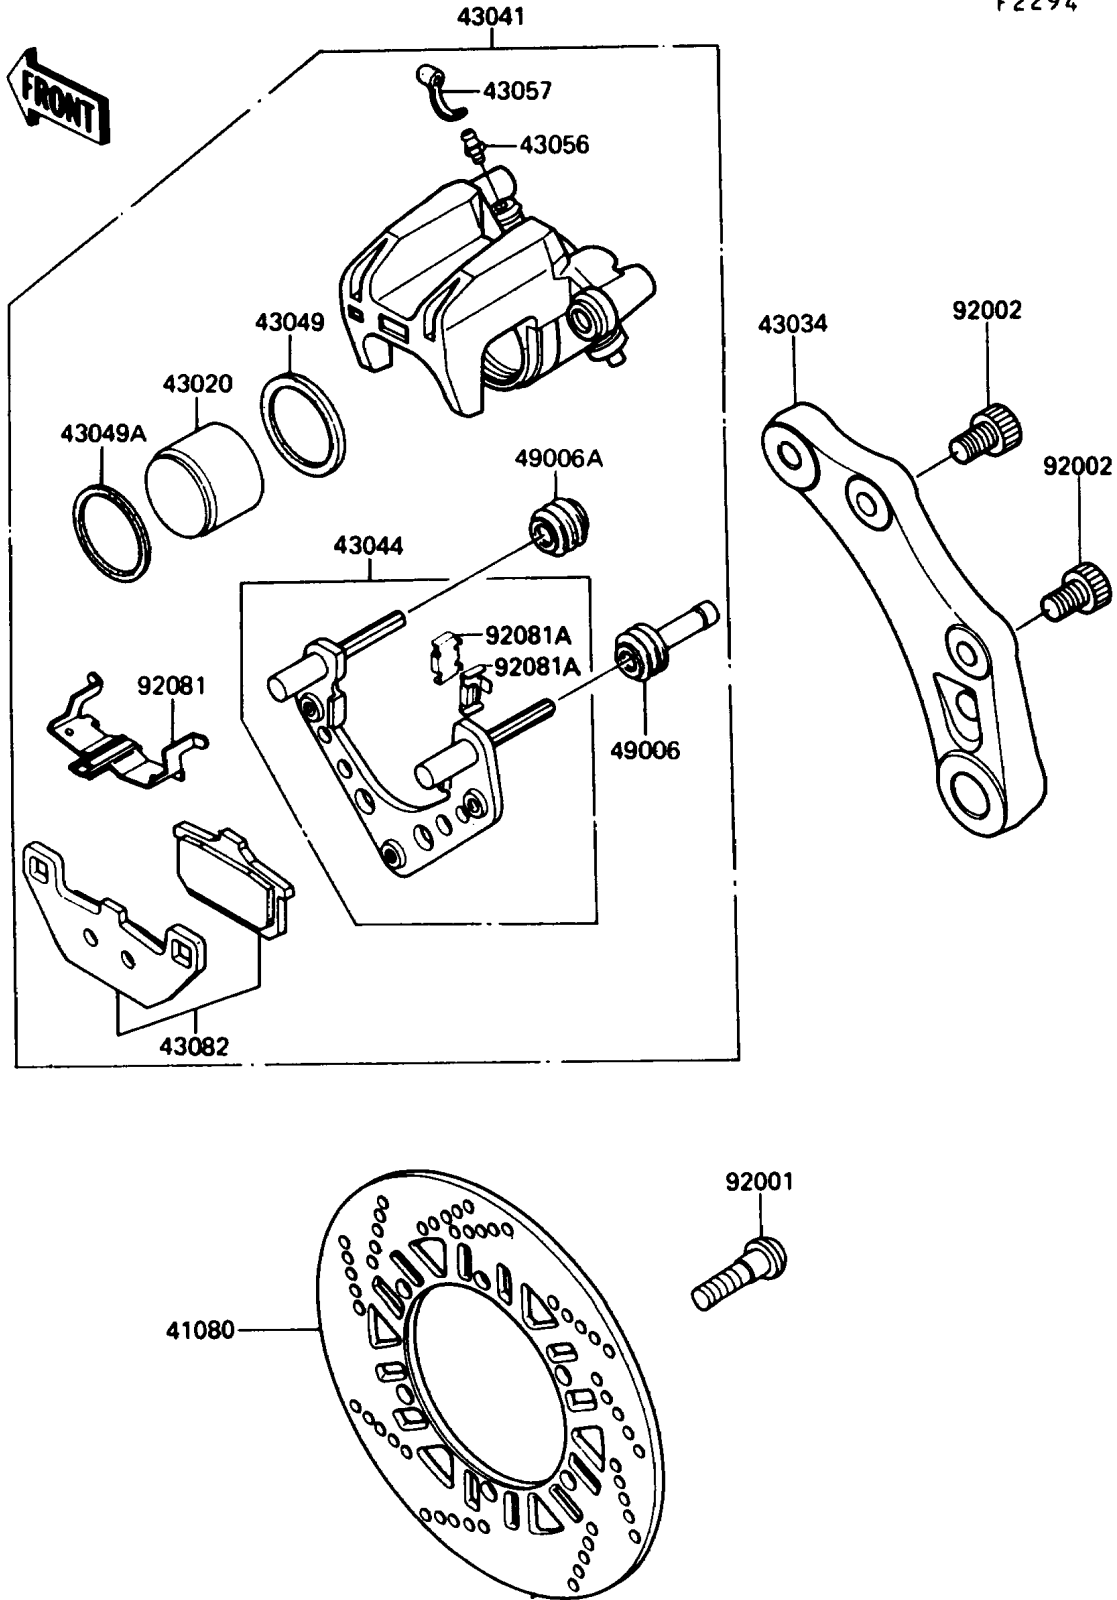

1991 Concours PARTS DIAGRAM

Rear Brake

F2294

1991 Concours PARTS LIST

Rear Brake

ITEM NAME	PART NUMBER	QUANTITY
DISC,RR (Ref # 41080)	41080-1170	1
PISTON-COMP-BRAKE (Ref # 43020)	43020-1066	1
HOLDER-BRAKE,RR CALIPER (Ref # 43034)	43034-1069	1
CALIPER-ASSY,RR (Ref # 43041)	43041-1318	1
HOLDER-COMP-CALIPER,FR,RH (Ref # 43044)	43044-1036	1
RING,PISTON SEAL (Ref # 43049)	43049-002	1
PACKING,PISTON (Ref # 43049A)	43049-1028	1
BREATHER-BRAKE (Ref # 43056)	43056-1054	1
CAP-BREATHER (Ref # 43057)	43057-003	1
PAD-ASSY-BRAKE (Ref # 43082)	43082-1062	1
BOOT,CALIPER (Ref # 49006)	49006-1094	1
BOOT,CALIPER (Ref # 49006A)	49006-1095	1
BOLT,DISC PLATE,8X30 (Ref # 92001)	92001-1951	6
BOLT,SOCKET,10X17 (Ref # 92002)	92002-1713	2
SPRING,PAD (Ref # 92081)	92081-1525	1
SPRING,PAD STOPPER (Ref # 92081A)	92081-1661	2