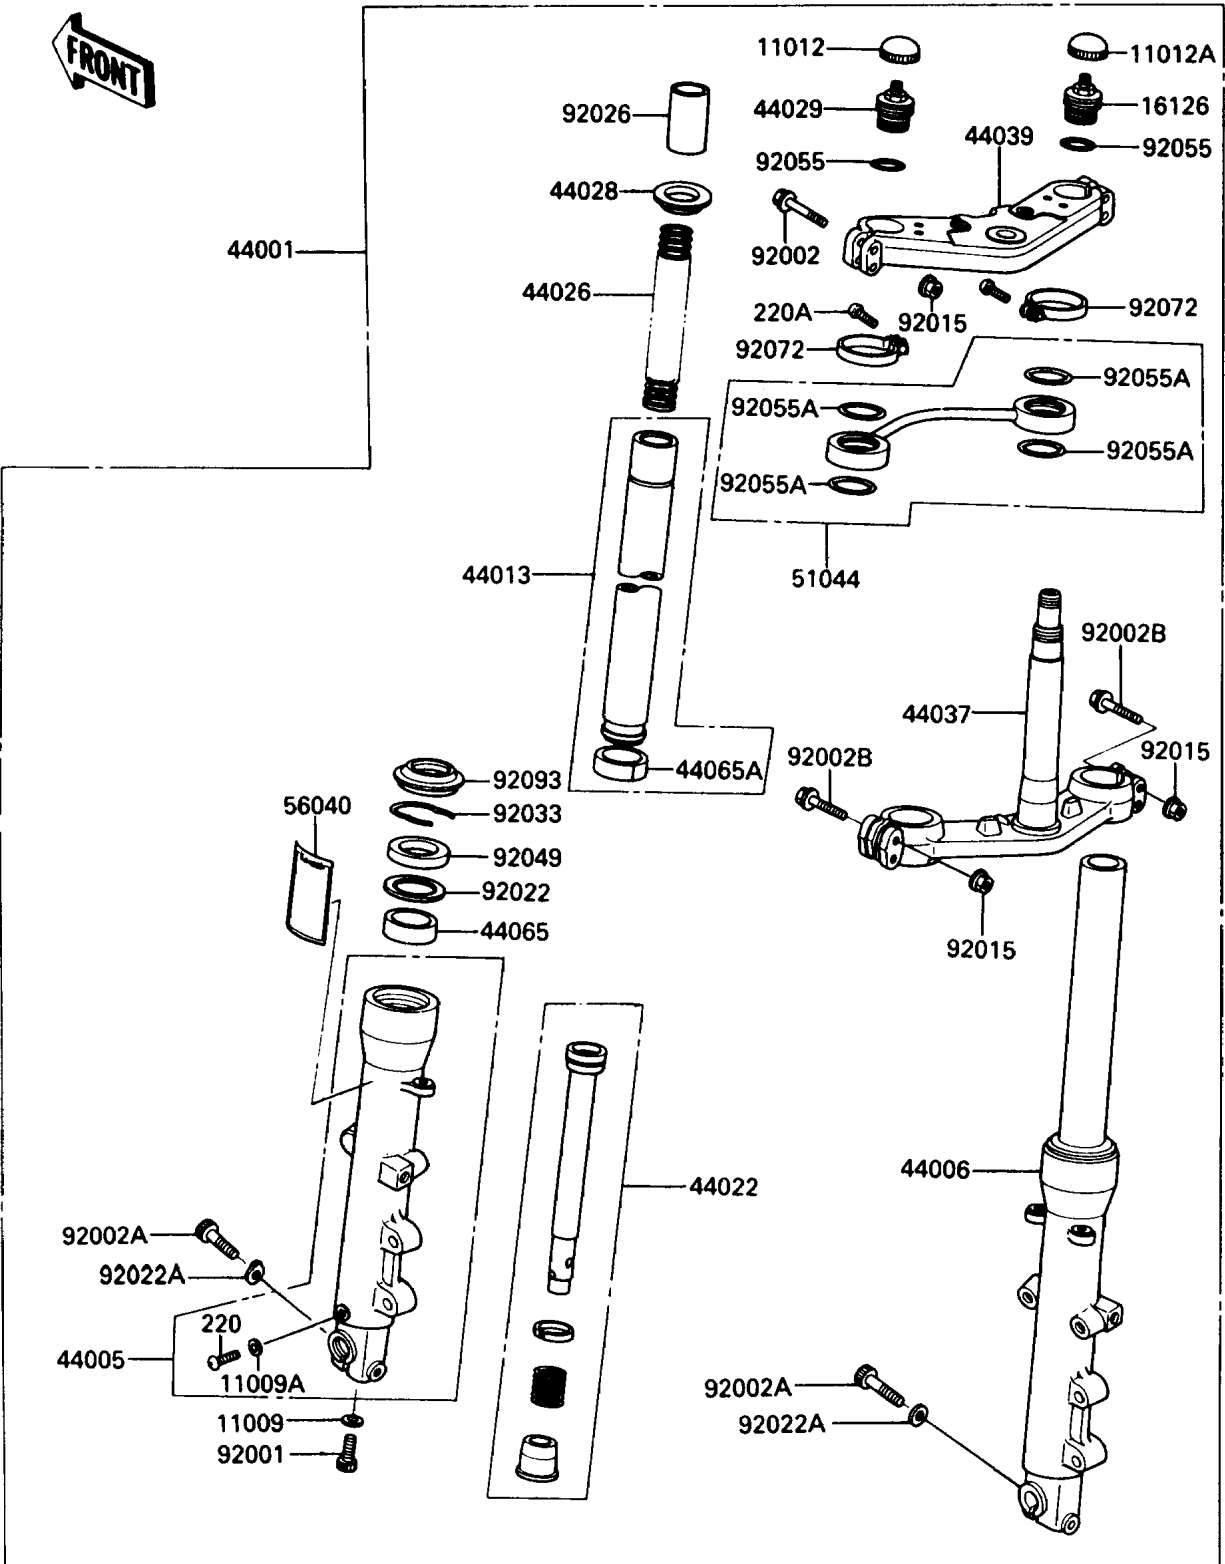

1989 Concours (Canada Only) PARTS DIAGRAM

Front Fork

F 2340

1989 Concours (Canada Only) PARTS LIST

Front Fork

ITEM NAME	PART NUMBER	QUANTITY
GASKET,FORK CYLINDER BOLT (Ref # 11009)	11009-1127	2
GASKET,FORK DRAIN PLUG (Ref # 11009A)	44045-002	2
CAP,FORK TOP (Ref # 11012)	11012-1500	1
CAP,FORK TOP (Ref # 11012A)	11012-1501	1
VALVE (Ref # 16126)	16126-1150	1
FORK-FRONT (Ref # 44001)	44001-1623	1
PIPE-LEFT FORK OUTER (Ref # 44005)	44005-1251	1
PIPE-RIGHT FORK OUTER (Ref # 44006)	44006-1250	1
PIPE-FORK INNER (Ref # 44013)	44013-1254	2
CYLINDER-FORK (Ref # 44022)	44022-1197	2
SPRING-FRONT FORK (Ref # 44026)	44026-1340	2
GUIDE-FORK SPRING (Ref # 44028)	44028-1059	2
SEAT-FORK SPRING (Ref # 44029)	44029-1122	1
HOLDER-FORK UNDER (Ref # 44037)	44037-1198	1
HOLDER-FORK UPPER (Ref # 44039)	44039-1135	1
BUSHING-FRONT FORK (Ref # 44065)	44065-1064	2
BUSHING-FRONT FORK,INNER PIPE (Ref # 44065A)	44065-1081	2
TUBE-ASSY,FORK,AIR (Ref # 51044)	51044-1083	1
LABEL-WARNING,AIR SUSPENSION (Ref # 56040)	56040-1117	1
BOLT,FORK CYLINDER (Ref # 92001)	92001-1309	2
BOLT,FLANGED,8X55 (Ref # 92002)	92002-1158	4
BOLT,SOCKET,8X45 (Ref # 92002A)	92002-1847	2
BOLT,FLANGED,8X50 (Ref # 92002B)	92002-1848	4
NUT,FLANGED,8MM (Ref # 92015)	92015-1408	8
WASHER,FORK OUTER TUBE (Ref # 92022)	92022-1298	2
WASHER (Ref # 92022A)	92022-1598	2
SPACER,FORK SPRING (Ref # 92026)	92026-1277	2
RING-SNAP (Ref # 92033)	92033-1036	2
SEAL-OIL,FORK OUTER (Ref # 92049)	92049-1273	2

1989 Concours (Canada Only) PARTS LIST

Front Fork

ITEM NAME	PART NUMBER	QUANTITY
RING-O,FORK TOP (Ref # 92055)	92055-1052	2
RING-O,FORK AIR TUBE (Ref # 92055A)	92055-1106	4
BAND (Ref # 92072)	92072-1157	2
SEAL,FORK OUTER TUBE (Ref # 92093)	92093-1232	2
SCREW-PAN-CROS (Ref # 220)	220E0408	2
SCREW-PAN-CROS (Ref # 220A)	220E0412	2