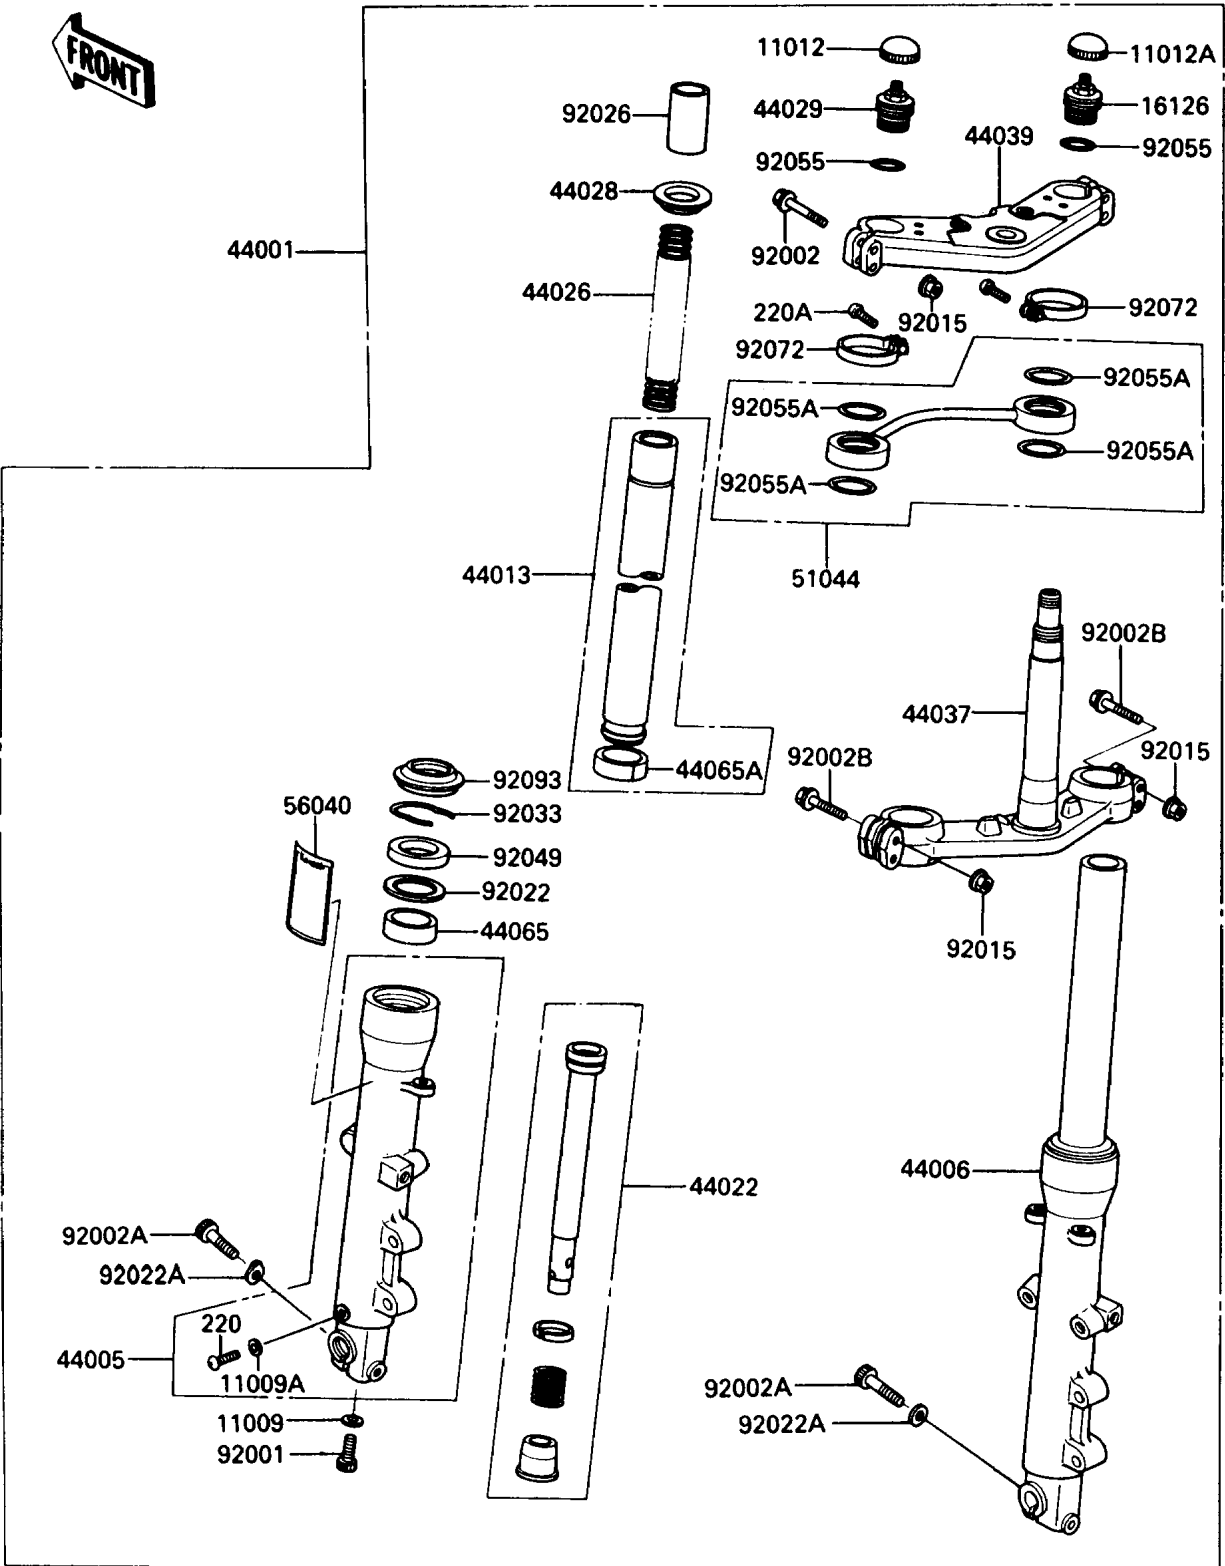

1989 Concours (Canada Only) PARTS DIAGRAM

Front Fork

F 2340

1989 Concours (Canada Only) PARTS LIST

Front Fork

ITEM NAME	PART NUMBER	QUANTITY
GASKET,FORK CYLINDER BOLT (Ref # 11009)	11009-1127	2
GASKET,FORK DRAIN PLUG (Ref # 11009A)	44045-002	2
CAP,FORK TOP (Ref # 11012)	11012-1500	1
CAP,FORK TOP (Ref # 11012A)	11012-1501	1
VALVE (Ref # 16126)	16126-1150	1
FORK-FRONT (Ref # 44001)	44001-1623	1
PIPE-LEFT FORK OUTER (Ref # 44005)	44005-1251	1
PIPE-RIGHT FORK OUTER (Ref # 44006)	44006-1250	1
PIPE-FORK INNER (Ref # 44013)	44013-1254	2
CYLINDER-FORK (Ref # 44022)	44022-1197	2
SPRING-FRONT FORK (Ref # 44026)	44026-1340	2
GUIDE-FORK SPRING (Ref # 44028)	44028-1059	2
SEAT-FORK SPRING (Ref # 44029)	44029-1122	1
HOLDER-FORK UNDER (Ref # 44037)	44037-1198	1
HOLDER-FORK UPPER (Ref # 44039)	44039-1135	1
BUSHING-FRONT FORK (Ref # 44065)	44065-1064	2
BUSHING-FRONT FORK,INNER PIPE (Ref # 44065A)	44065-1081	2
TUBE-ASSY,FORK,AIR (Ref # 51044)	51044-1083	1
LABEL-WARNING,AIR SUSPENSION (Ref # 56040)	56040-1117	1
BOLT,FORK CYLINDER (Ref # 92001)	92001-1309	2
BOLT,FLANGED,8X55 (Ref # 92002)	92002-1158	4
BOLT,SOCKET,8X45 (Ref # 92002A)	92002-1847	2
BOLT,FLANGED,8X50 (Ref # 92002B)	92002-1848	4
NUT,FLANGED,8MM (Ref # 92015)	92015-1408	8
WASHER,FORK OUTER TUBE (Ref # 92022)	92022-1298	2
WASHER (Ref # 92022A)	92022-1598	2
SPACER,FORK SPRING (Ref # 92026)	92026-1277	2
RING-SNAP (Ref # 92033)	92033-1036	2
SEAL-OIL,FORK OUTER (Ref # 92049)	92049-1273	2

1989 Concours (Canada Only) PARTS LIST

Front Fork

ITEM NAME	PART NUMBER	QUANTITY
RING-O,FORK TOP (Ref # 92055)	92055-1052	2
RING-O,FORK AIR TUBE (Ref # 92055A)	92055-1106	4
BAND (Ref # 92072)	92072-1157	2
SEAL,FORK OUTER TUBE (Ref # 92093)	92093-1232	2
SCREW-PAN-CROS (Ref # 220)	220E0408	2
SCREW-PAN-CROS (Ref # 220A)	220E0412	2