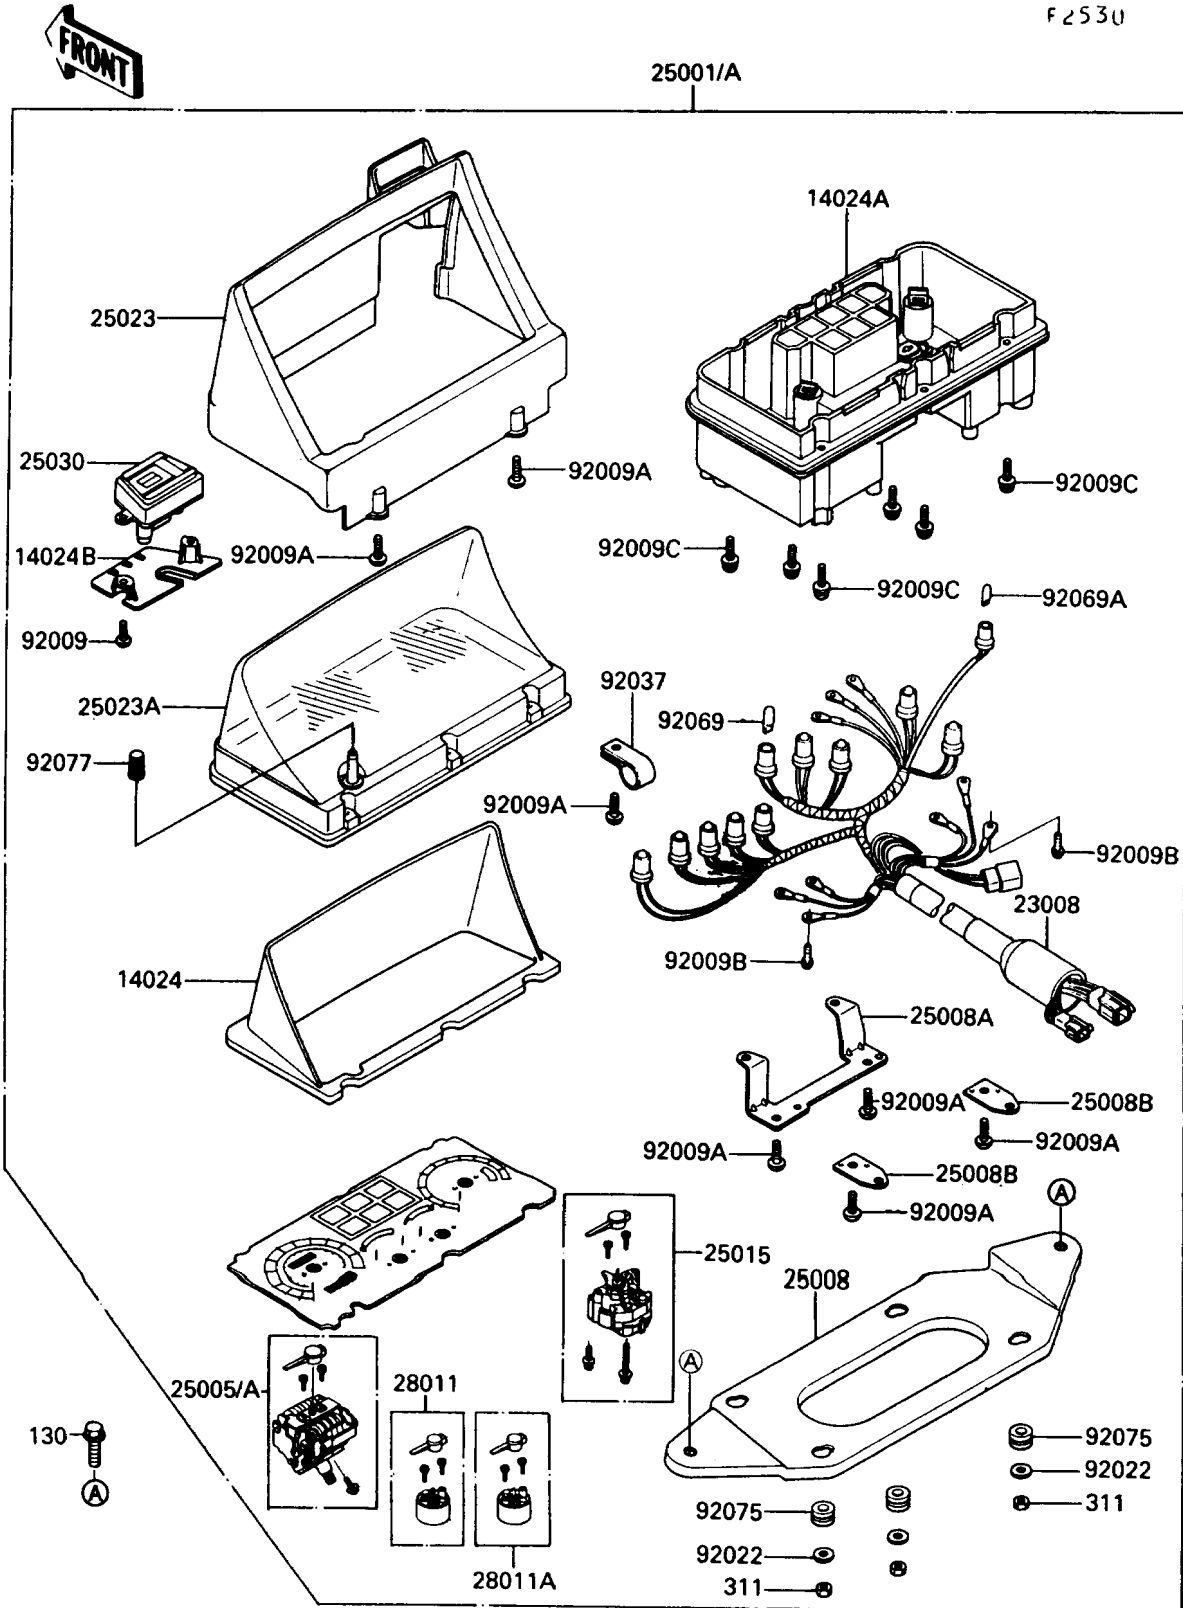

1989 Concours (Canada Only) PARTS DIAGRAM

Meter

F2530

1989 Concours (Canada Only) PARTS LIST

Meter

ITEM NAME	PART NUMBER	QUANTITY
COVER,METER,UPP (Ref # 14024)	14024-1179	1
COVER,METER HOUSING (Ref # 14024A)	14024-1338	1
COVER,DEGITAL CLOCK (Ref # 14024B)	14024-1339	1
SOCKET-ASSY,METER (Ref # 23008)	23008-1318	1
METER-ASSY,KPH (Ref # 25001A)	25001-1663	1
SPEEDOMETER,KPH (Ref # 25005A)	25005-1339	1
BRACKET-METER (Ref # 25008)	25008-1131	1
BRACKET-METER,UPP (Ref # 25008A)	25008-1132	1
BRACKET-METER,LWR (Ref # 25008B)	25008-1133	2
TACHOMETER,X1000R/MIN (Ref # 25015)	25015-1262	1
COVER-METER CASE,UPP (Ref # 25023)	25023-1147	1
COVER-METER CASE,UPP (Ref # 25023A)	25023-1149	1
CLOCK,DEGITAL (Ref # 25030)	25030-1001	1
METER,FUEL (Ref # 28011)	28011-1088	1
METER,TEMP (Ref # 28011A)	28011-1089	1
SCREW,TAPPING,4X14,YELLOW (Ref # 92009)	92009-1140	2
SCREW,TAPPING,4X16 (Ref # 92009A)	92009-1163	9
SCREW,3X22 (Ref # 92009B)	92009-1293	6
SCREW,3X10 (Ref # 92009C)	92009-1382	6
WASHER,5.2X16X1.2 (Ref # 92022)	92022-263	4
CLAMP,METER (Ref # 92037)	92037-1818	1
BULB,12V 3.4W (Ref # 92069)	92069-1007	10
BULB,12V3W T-7 (Ref # 92069A)	92069-1020	1
DAMPER (Ref # 92075)	92075-1805	4
KNOB,RESET TRIP (Ref # 92077)	92077-1017	1
BOLT-FLANGED,6X12 (Ref # 130)	130C0612	2
NUT-HEX (Ref # 311)	311B0500	4