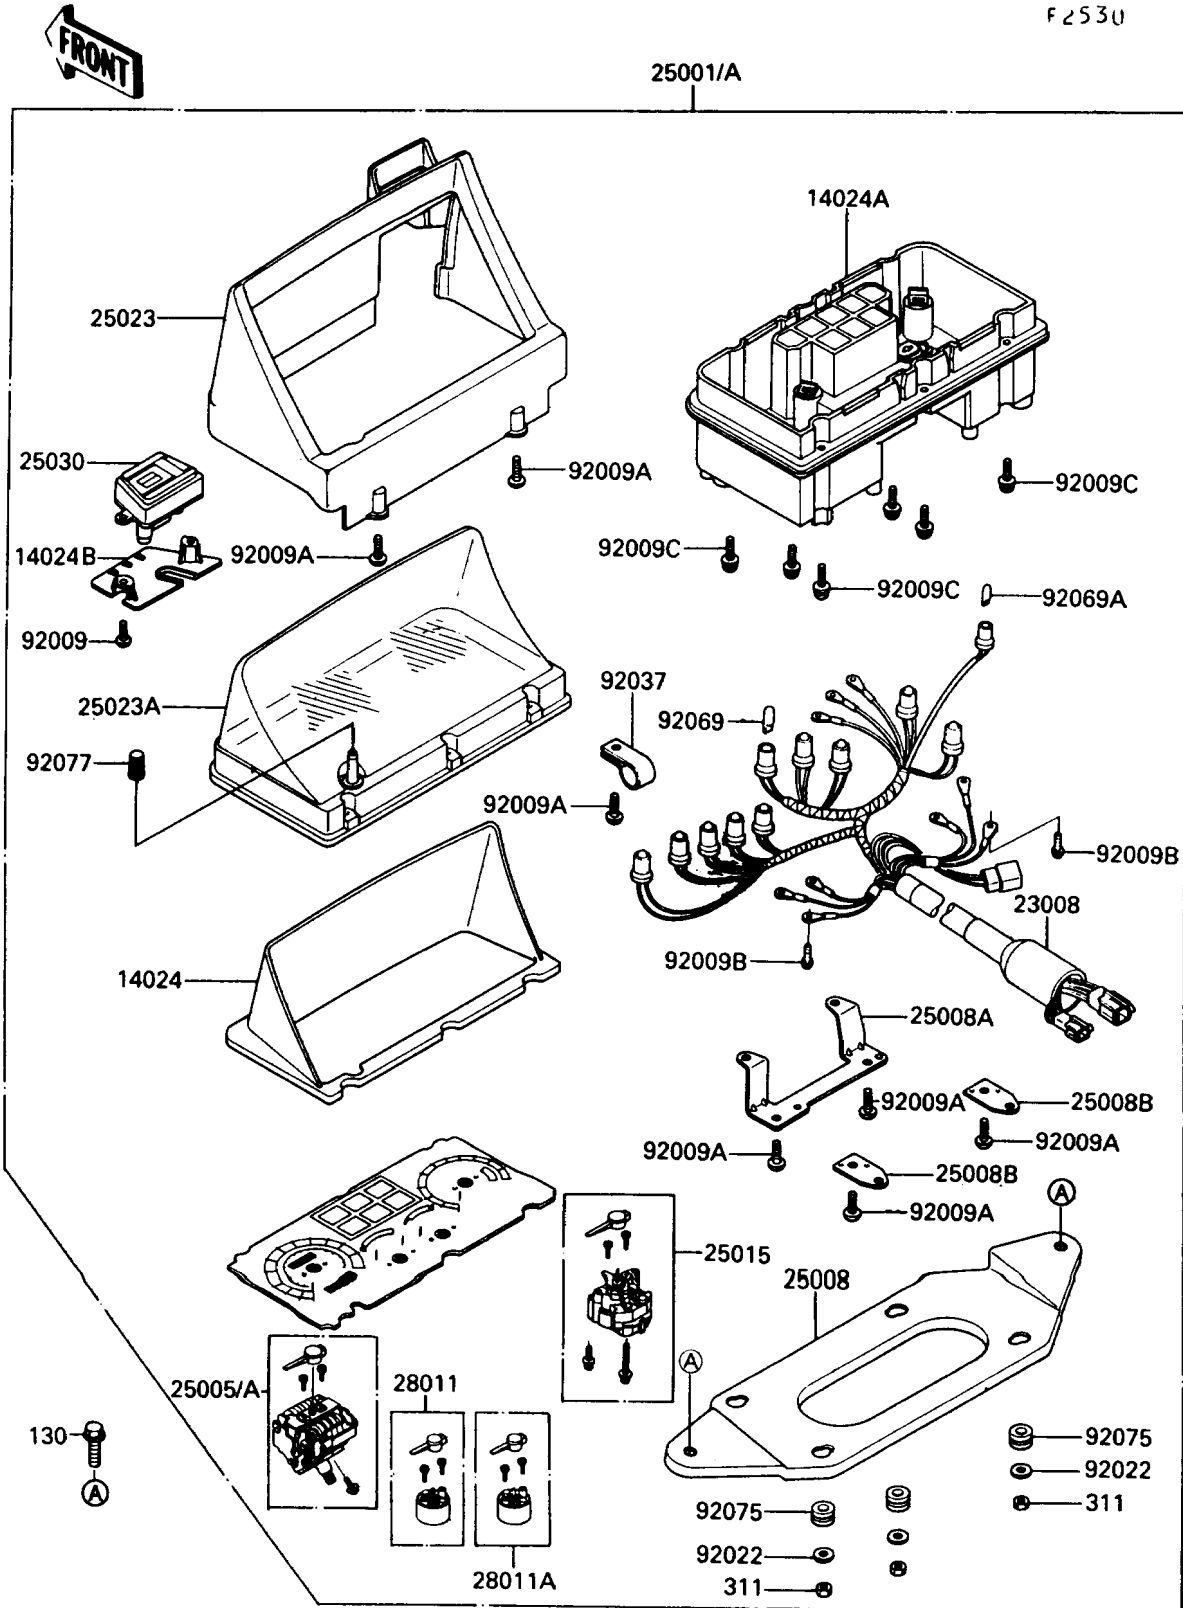

1991 Concours PARTS DIAGRAM

Meter

F2530

1991 Concours PARTS LIST

Meter

ITEM NAME	PART NUMBER	QUANTITY
COVER,METER,UPP (Ref # 14024)	14024-1179	1
COVER,METER HOUSING (Ref # 14024A)	14024-1338	1
COVER,DEGITAL CLOCK (Ref # 14024B)	14024-1339	1
SOCKET-ASSY,METER (Ref # 23008)	23008-1318	1
METER-ASSY,MPH (Ref # 25001)	25001-1641	1
METER-ASSY,KPH (Ref # 25001A)	25001-1663	1
SPEEDOMETER,MPH (Ref # 25005)	25005-1338	1
SPEEDOMETER,KPH (Ref # 25005A)	25005-1339	1
BRACKET-METER (Ref # 25008)	25008-1131	1
BRACKET-METER,UPP (Ref # 25008A)	25008-1132	1
BRACKET-METER,LWR (Ref # 25008B)	25008-1133	2
TACHOMETER,X1000R/MIN (Ref # 25015)	25015-1262	1
COVER-METER CASE,UPP (Ref # 25023)	25023-1147	1
COVER-METER CASE,UPP (Ref # 25023A)	25023-1149	1
CLOCK,DEGITAL (Ref # 25030)	25030-1001	1
METER,FUEL (Ref # 28011)	28011-1088	1
METER,TEMP (Ref # 28011A)	28011-1089	1
SCREW,TAPPING,4X14,YELLOW (Ref # 92009)	92009-1140	2
SCREW,TAPPING,4X16 (Ref # 92009A)	92009-1163	9
SCREW,3X22 (Ref # 92009B)	92009-1293	6
SCREW,3X10 (Ref # 92009C)	92009-1382	6
WASHER,5.2X16X1.2 (Ref # 92022)	92022-263	4
CLAMP,METER (Ref # 92037)	92037-1818	1
BULB,12V 3.4W (Ref # 92069)	92069-1007	10
BULB,12V3W T-7 (Ref # 92069A)	92069-1020	1
DAMPER (Ref # 92075)	92075-1805	4
KNOB,RESET TRIP (Ref # 92077)	92077-1017	1
BOLT-FLANGED,6X12 (Ref # 130)	130C0612	2
NUT-HEX (Ref # 311)	311B0500	4