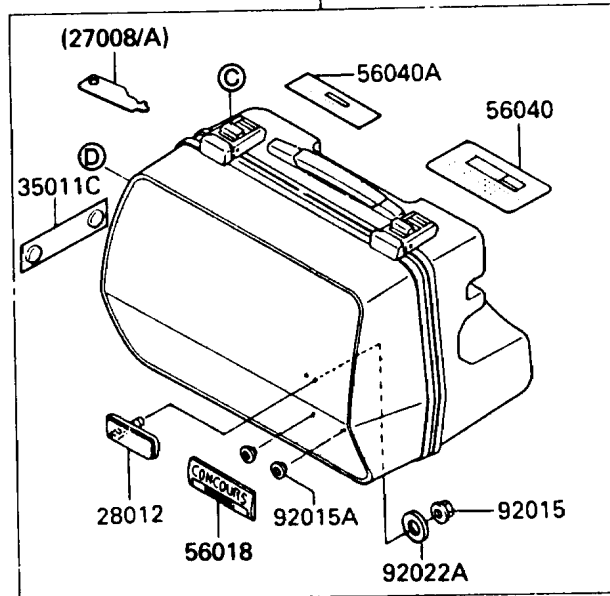

# 1989 Concours (Canada Only) PARTS DIAGRAM

Accessory(Saddlebag)

F291U

# 1989 Concours (Canada Only) PARTS LIST

Accessory(Saddlebag)

ITEM NAME	PART NUMBER	QUANTITY
BRACKET,SIDE BAG STOPPER (Ref # 11045)	11044-1918	2
KEY-LOCK,#A,SIDE BAG (Ref # 27008)	27008-1127-AA	AR
KEY-LOCK,#B,SIDE BAG (Ref # 27008A)	27008-1127-BB	AR
LOCK-ASSY,#A,SIDE BAG (Ref # 27016)	27016-1066-AA	4
LOCK-ASSY,#B,SIDE BAG (Ref # 27016A)	27016-1066-BB	4
LOCK-ASSY,#A,SIDE BAG MOUNT (Ref # 27016B)	27016-1067-AA	2
LOCK-ASSY,#B,SIDE BAG MOUNT (Ref # 27016C)	27016-1067-BB	2
REFLECTOR-REFLEX (Ref # 28012)	28012-1057	2
STAY,BAG (Ref # 35011)	35011-1299	2
STAY,BAG,LH (Ref # 35011A)	35011-1300	1
STAY,BAG,RH (Ref # 35011B)	35011-1301	1
STAY,SIDE BAG (Ref # 35011C)	35011-1302	2
MARK,SIDE BAG,CONCOURS (Ref # 56018)	56018-1948	2
LABEL-WARNING,SIDE BAG,PAYLOAD (Ref # 56040)	56040-1178	2
LABEL-WARNING,SIDE BAG,LOCK (Ref # 56040A)	56040-1192	2
BAG-ASSY,SIDE,LH (Ref # 57003)	57003-1068	1
BAG-ASSY,SIDE,RH (Ref # 57003A)	57003-1069	1
NUT,LOCK 5MM (Ref # 92015)	92015-1263	2
NUT,PUSH,3MM (Ref # 92015A)	92018-005	4
WASHER,8.5X20X1.6,BLACK (Ref # 92022)	92022-1317	4
WASHER,NYLON,5.3X11.5X1.5 (Ref # 92022A)	92022-1521	2
DAMPER (Ref # 92075)	92075-1859	2
BOLT-SOCKET (Ref # 120)	120S0860	4
BOLT-FLANGED,6X12 (Ref # 130)	130G0612	4
BOLT-FLANGED,8X16,BLACK (Ref # 130A)	130J0816	4