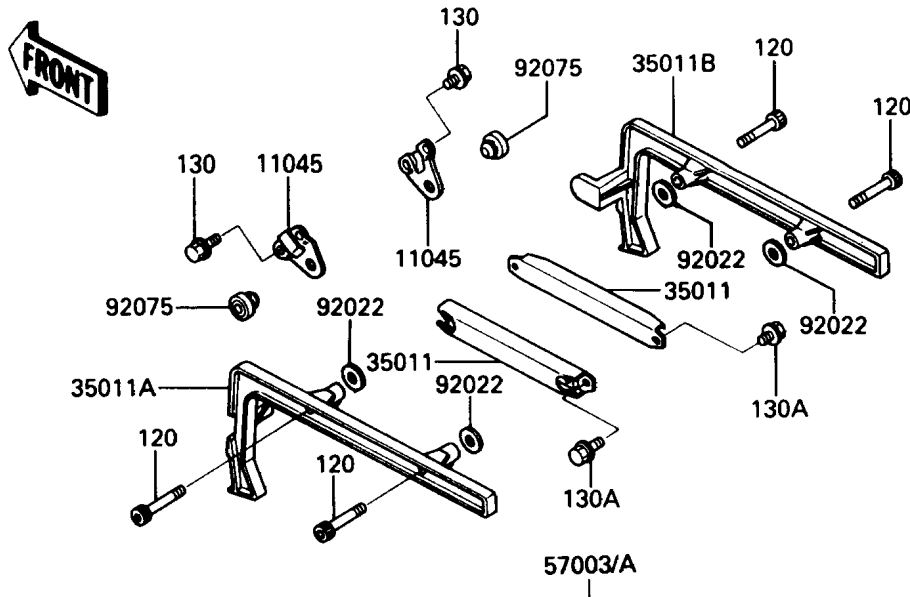

# 1989 Concours (Canada Only) PARTS DIAGRAM

Accessory(Saddlebag)

F291U

# 1989 Concours (Canada Only) PARTS LIST

Accessory(Saddlebag)

ITEM NAME	PART NUMBER	QUANTITY
BRACKET,SIDE BAG STOPPER (Ref # 11045)	11044-1918	2
KEY-LOCK,#A,SIDE BAG (Ref # 27008)	27008-1127-AA	AR
KEY-LOCK,#B,SIDE BAG (Ref # 27008A)	27008-1127-BB	AR
LOCK-ASSY,#A,SIDE BAG (Ref # 27016)	27016-1066-AA	4
LOCK-ASSY,#B,SIDE BAG (Ref # 27016A)	27016-1066-BB	4
LOCK-ASSY,#A,SIDE BAG MOUNT (Ref # 27016B)	27016-1067-AA	2
LOCK-ASSY,#B,SIDE BAG MOUNT (Ref # 27016C)	27016-1067-BB	2
REFLECTOR-REFLEX (Ref # 28012)	28012-1057	2
STAY,BAG (Ref # 35011)	35011-1299	2
STAY,BAG,LH (Ref # 35011A)	35011-1300	1
STAY,BAG,RH (Ref # 35011B)	35011-1301	1
STAY,SIDE BAG (Ref # 35011C)	35011-1302	2
MARK,SIDE BAG,CONCOURS (Ref # 56018)	56018-1948	2
LABEL-WARNING,SIDE BAG,PAYLOAD (Ref # 56040)	56040-1178	2
LABEL-WARNING,SIDE BAG,LOCK (Ref # 56040A)	56040-1192	2
BAG-ASSY,SIDE,LH (Ref # 57003)	57003-1068	1
BAG-ASSY,SIDE,RH (Ref # 57003A)	57003-1069	1
NUT,LOCK 5MM (Ref # 92015)	92015-1263	2
NUT,PUSH,3MM (Ref # 92015A)	92018-005	4
WASHER,8.5X20X1.6,BLACK (Ref # 92022)	92022-1317	4
WASHER,NYLON,5.3X11.5X1.5 (Ref # 92022A)	92022-1521	2
DAMPER (Ref # 92075)	92075-1859	2
BOLT-SOCKET (Ref # 120)	120S0860	4
BOLT-FLANGED,6X12 (Ref # 130)	130G0612	4
BOLT-FLANGED,8X16,BLACK (Ref # 130A)	130J0816	4