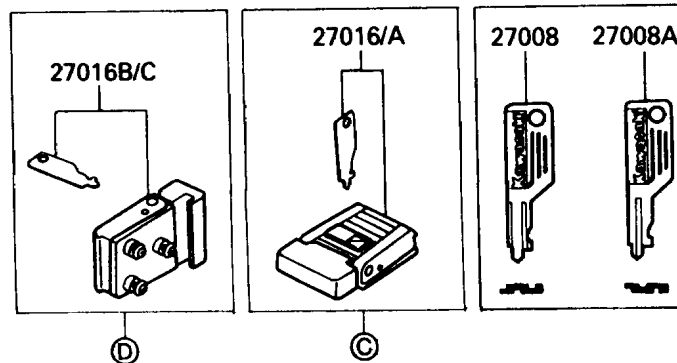

# 1989 Concours (Canada Only) PARTS DIAGRAM

Accessory(Saddlebag)

F291U

# 1989 Concours (Canada Only) PARTS LIST

Accessory(Saddlebag)

ITEM NAME	PART NUMBER	QUANTITY
BRACKET,SIDE BAG STOPPER (Ref # 11045)	11044-1918	2
KEY-LOCK,#A,SIDE BAG (Ref # 27008)	27008-1127-AA	AR
KEY-LOCK,#B,SIDE BAG (Ref # 27008A)	27008-1127-BB	AR
LOCK-ASSY,#A,SIDE BAG (Ref # 27016)	27016-1066-AA	4
LOCK-ASSY,#B,SIDE BAG (Ref # 27016A)	27016-1066-BB	4
LOCK-ASSY,#A,SIDE BAG MOUNT (Ref # 27016B)	27016-1067-AA	2
LOCK-ASSY,#B,SIDE BAG MOUNT (Ref # 27016C)	27016-1067-BB	2
REFLECTOR-REFLEX (Ref # 28012)	28012-1057	2
STAY,BAG (Ref # 35011)	35011-1299	2
STAY,BAG,LH (Ref # 35011A)	35011-1300	1
STAY,BAG,RH (Ref # 35011B)	35011-1301	1
STAY,SIDE BAG (Ref # 35011C)	35011-1302	2
MARK,SIDE BAG,CONCOURS (Ref # 56018)	56018-1948	2
LABEL-WARNING,SIDE BAG,PAYLOAD (Ref # 56040)	56040-1178	2
LABEL-WARNING,SIDE BAG,LOCK (Ref # 56040A)	56040-1192	2
BAG-ASSY,SIDE,LH (Ref # 57003)	57003-1068	1
BAG-ASSY,SIDE,RH (Ref # 57003A)	57003-1069	1
NUT,LOCK 5MM (Ref # 92015)	92015-1263	2
NUT,PUSH,3MM (Ref # 92015A)	92018-005	4
WASHER,8.5X20X1.6,BLACK (Ref # 92022)	92022-1317	4
WASHER,NYLON,5.3X11.5X1.5 (Ref # 92022A)	92022-1521	2
DAMPER (Ref # 92075)	92075-1859	2
BOLT-SOCKET (Ref # 120)	120S0860	4
BOLT-FLANGED,6X12 (Ref # 130)	130G0612	4
BOLT-FLANGED,8X16,BLACK (Ref # 130A)	130J0816	4