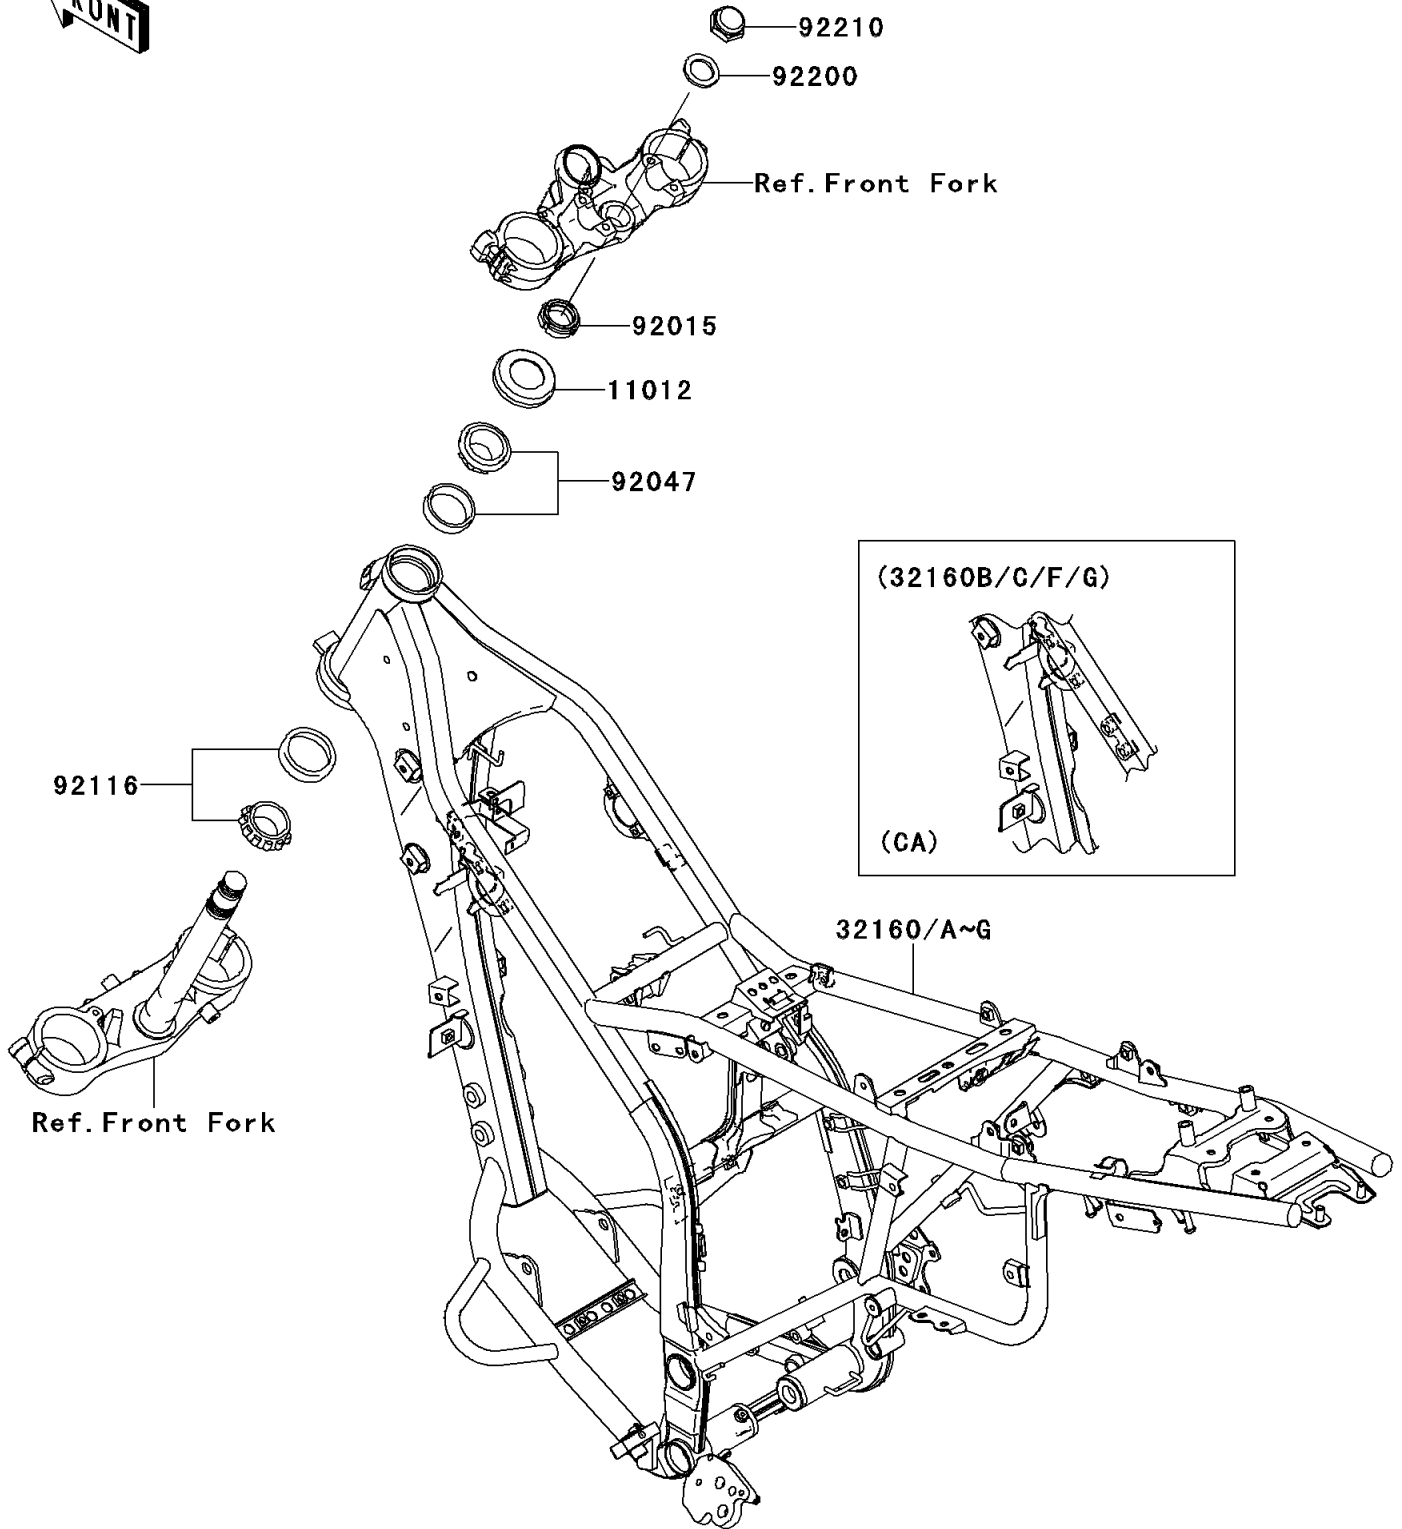

2010 KLX®250S PARTS DIAGRAM

Frame

F2120

2010 KLX® 250S PARTS LIST

Frame

ITEM NAME	PART NUMBER	QUANTITY
CAP,STEERING STEM (Ref # 11012)	11012-1762	1
NUT,25MM,T=12 (Ref # 92015)	92015-1546	1
RACE,ROLLER,32005JR RS (Ref # 92047)	92047-017	1
BEARING-ROLLER,HI-CAP32006JRRS (Ref # 92116)	92116-1069	1
WASHER,STEERING STEM (Ref # 92200)	92200-0517	1
NUT,CAP,22MM (Ref # 92210)	92210-0263	1
FRAME-COMP,F.S.BLACK (Ref # 32160)	32160-0350-18R	1
FRAME-COMP,F.S.BLACK (Ref # 32160B)	32160-0352-18R	1