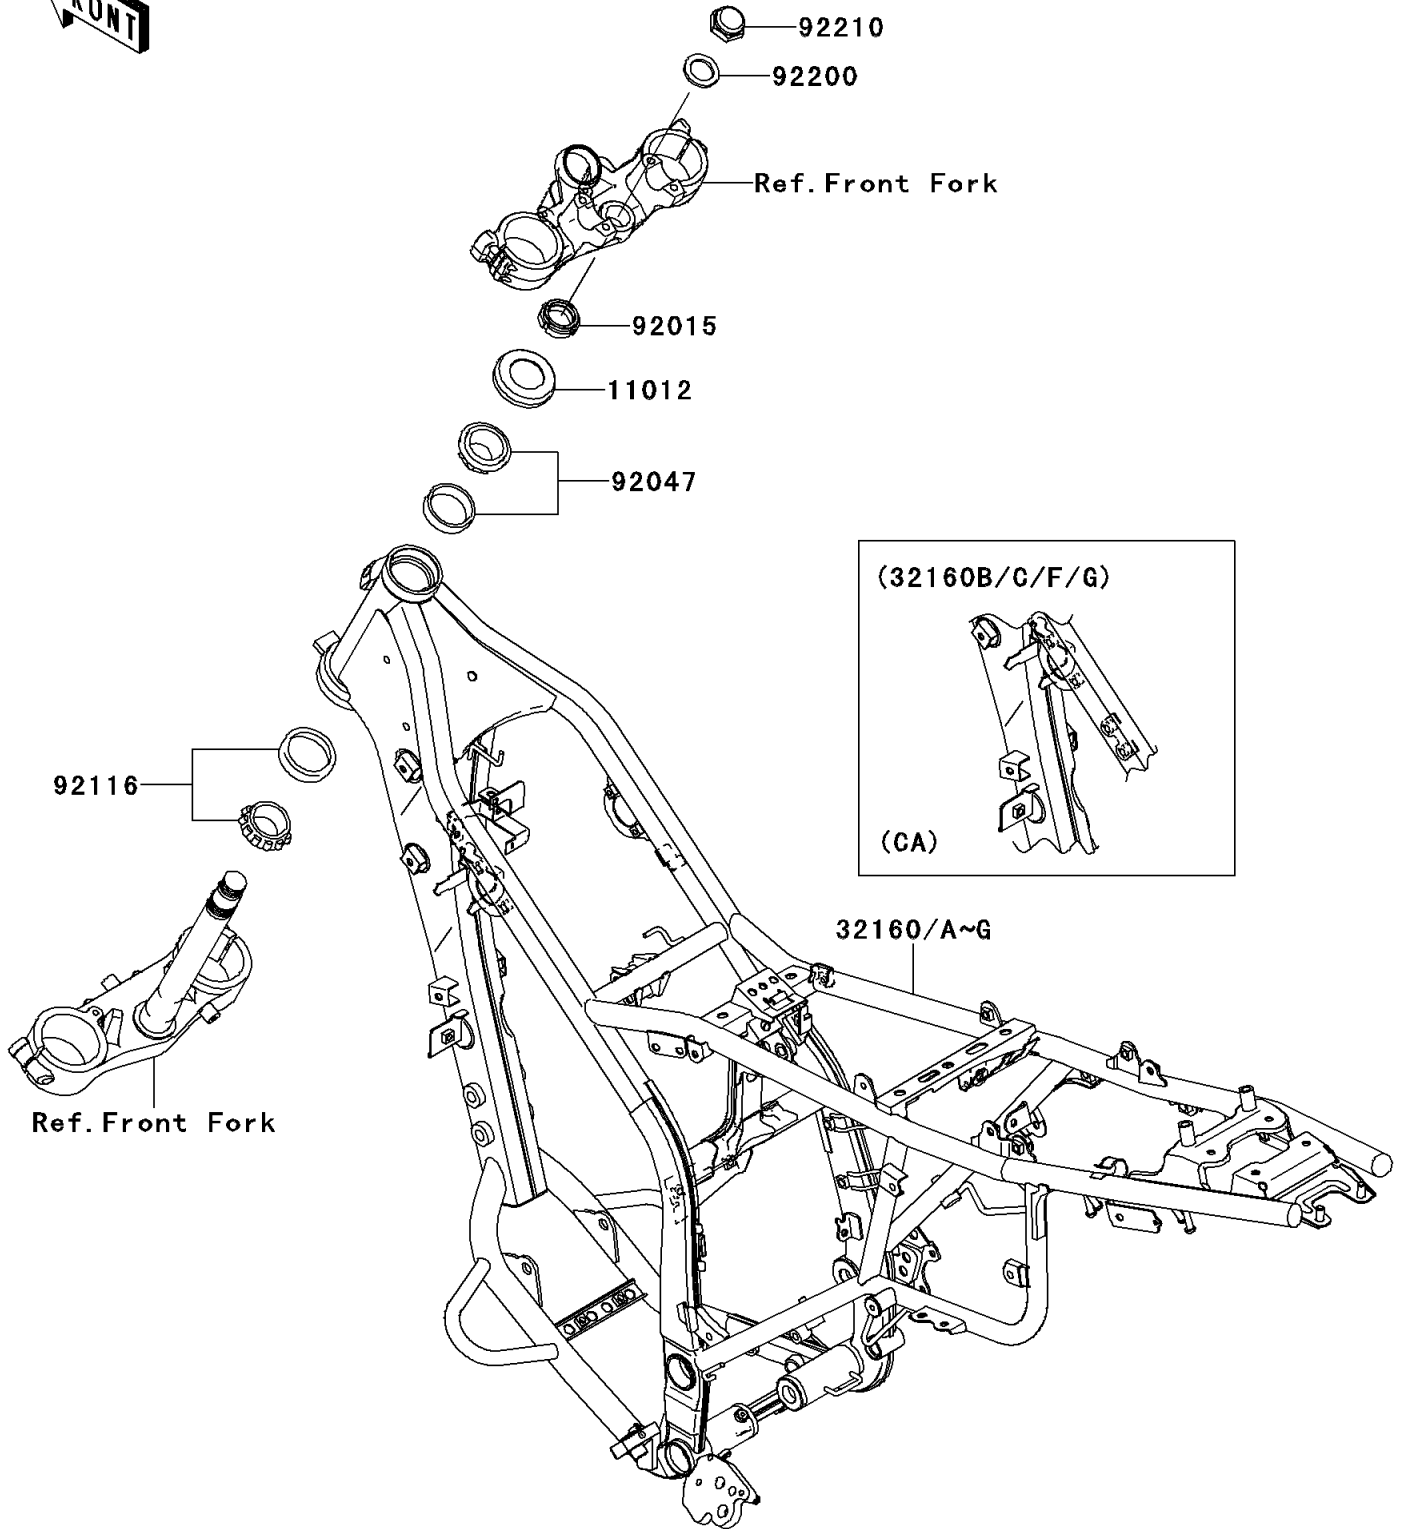

# 2012 KLX® 250S PARTS DIAGRAM

Frame

F2120

## 2012 KLX® 250S PARTS LIST

### Frame

ITEM NAME	PART NUMBER	QUANTITY
CAP,STEERING STEM (Ref # 11012)	11012-1762	1
NUT,25MM,T=12 (Ref # 92015)	92015-1546	1
RACE,ROLLER,32005JR RS (Ref # 92047)	92047-017	1
BEARING-ROLLER,HI-CAP32006JRRS (Ref # 92116)	92116-1069	1
WASHER,STEERING STEM (Ref # 92200)	92200-0517	1
NUT,CAP,22MM (Ref # 92210)	92210-0263	1
FRAME-COMP,F.S.BLACK (Ref # 32160D)	32160-0612-18R	1
FRAME-COMP,F.S.BLACK (Ref # 32160F)	32160-0613-18R	1