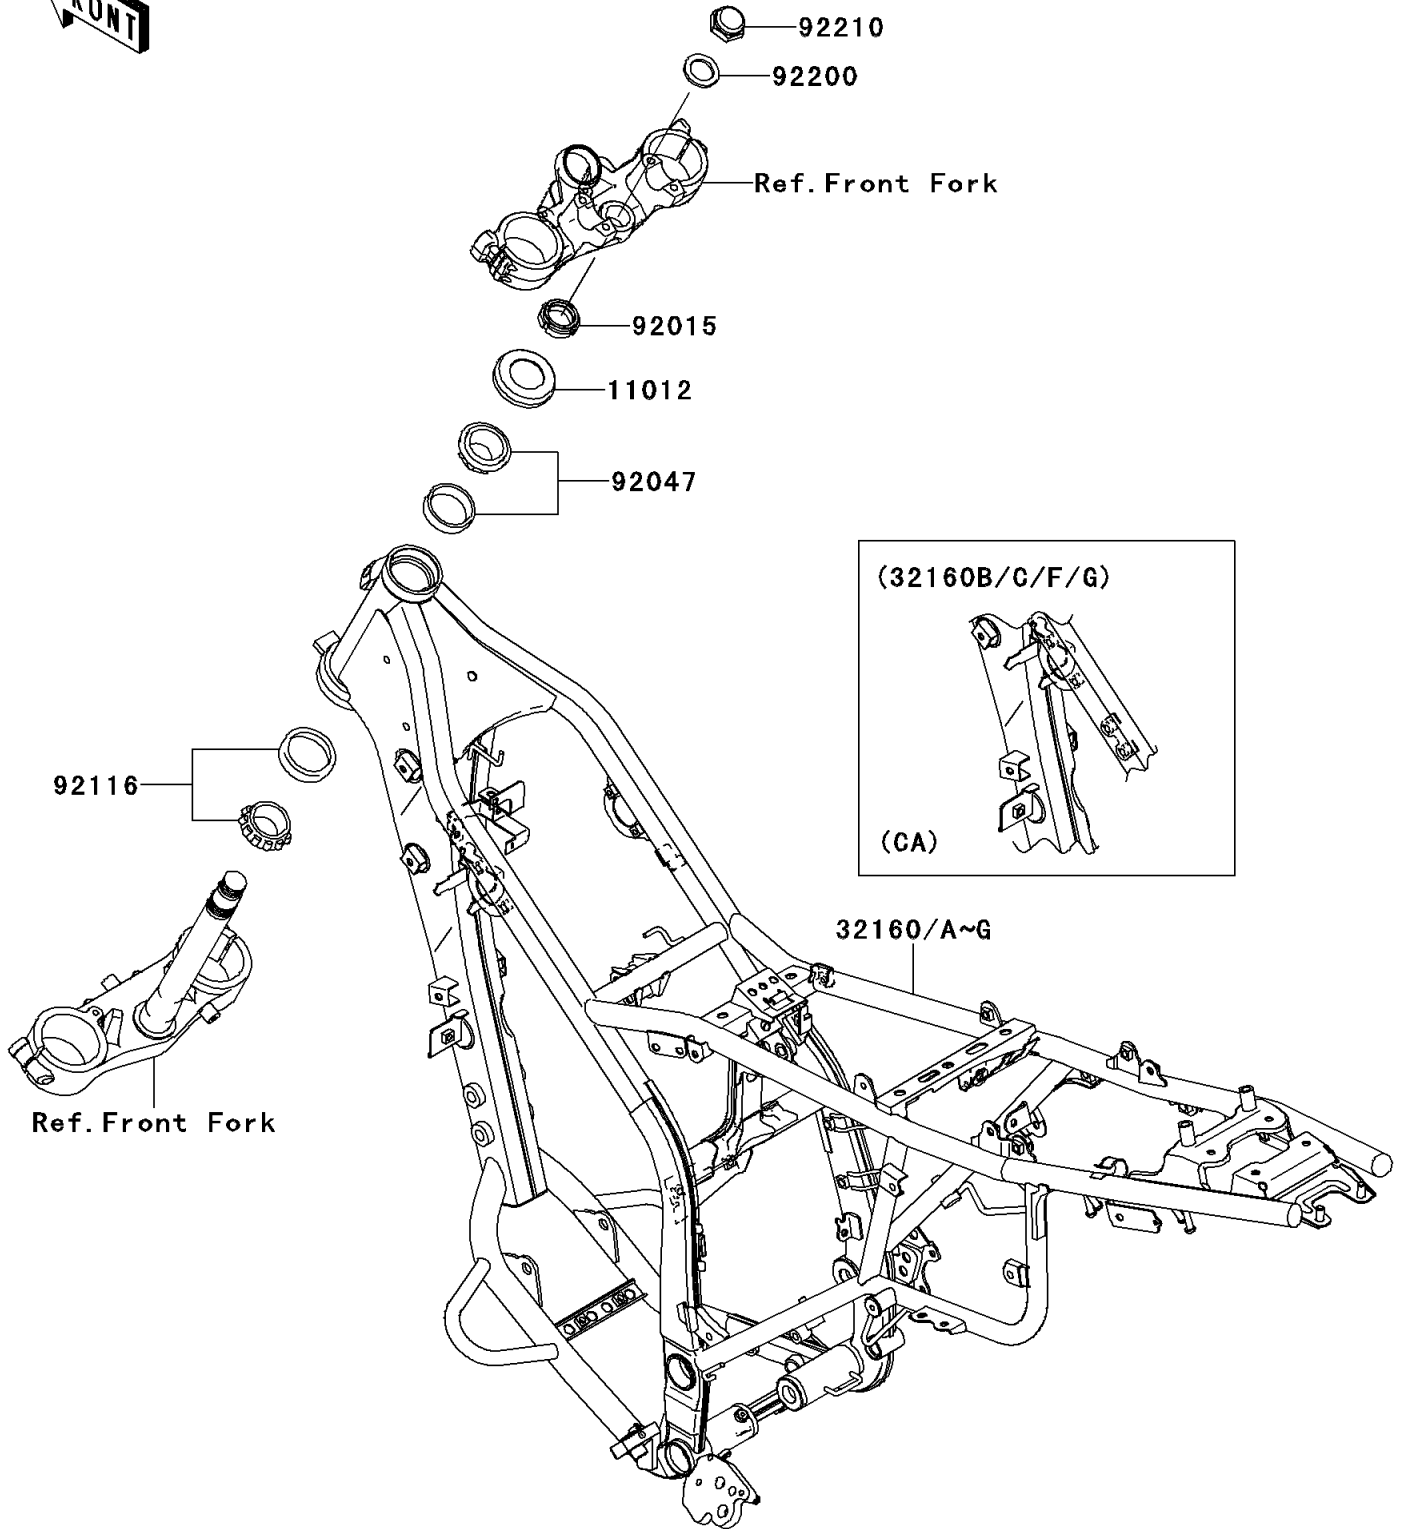

2012 KLX® 250S PARTS DIAGRAM

Frame

F2120

2012 KLX®250S PARTS LIST

Frame

ITEM NAME	PART NUMBER	QUANTITY
-----------	-------------	----------