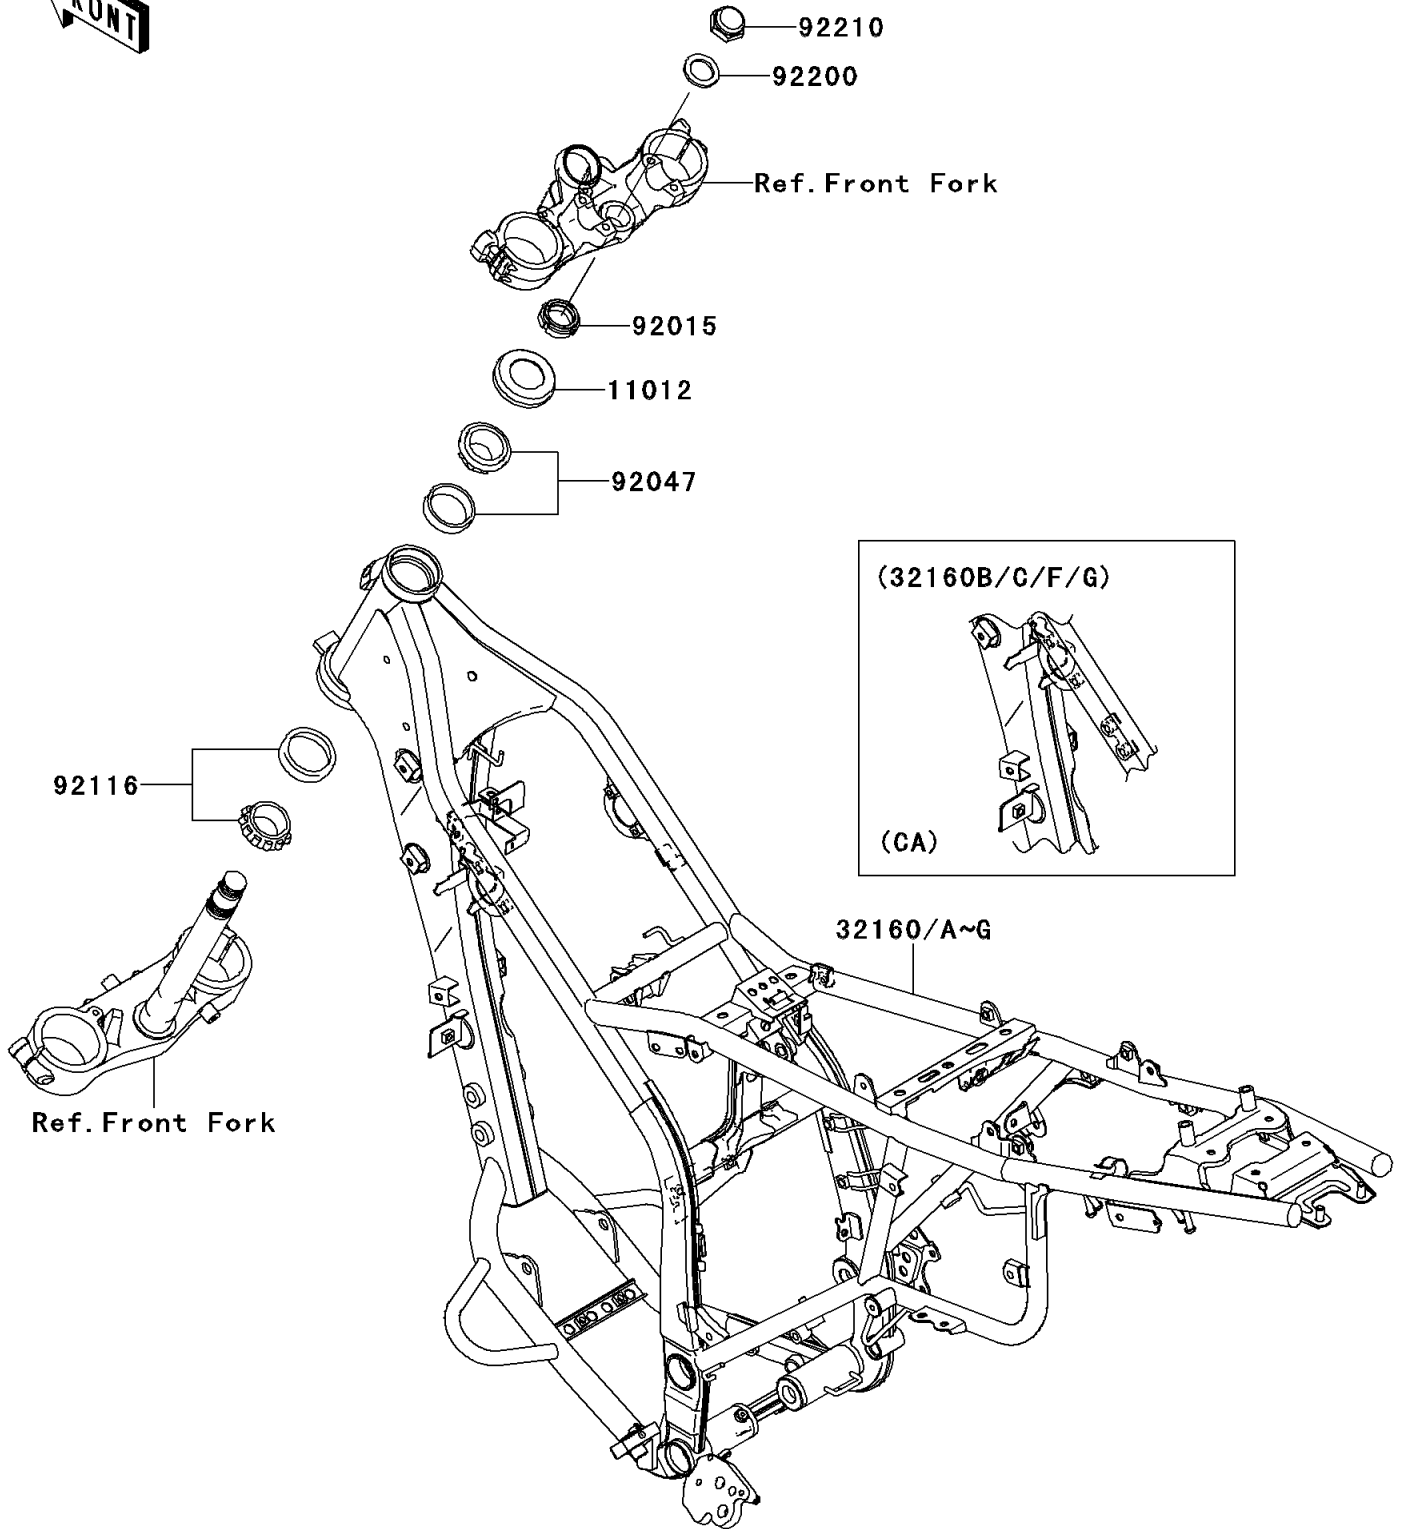

2013 KLX® 250S PARTS DIAGRAM

Frame

F2120

2013 KLX® 250S PARTS LIST

Frame

ITEM NAME	PART NUMBER	QUANTITY
CAP,STEERING STEM (Ref # 11012)	11012-1762	1
NUT,25MM,T=12 (Ref # 92015)	92015-1546	1
RACE,ROLLER,32005JR RS (Ref # 92047)	92047-017	1
BEARING-ROLLER,HI-CAP32006JRRS (Ref # 92116)	92116-1069	1
WASHER,STEERING STEM (Ref # 92200)	92200-0517	1
NUT,CAP,22MM (Ref # 92210)	92210-0263	1
FRAME-COMP,P.SILVER (Ref # 32160E)	32160-0612-458	1
FRAME-COMP,P.SILVER (Ref # 32160G)	32160-0613-458	1