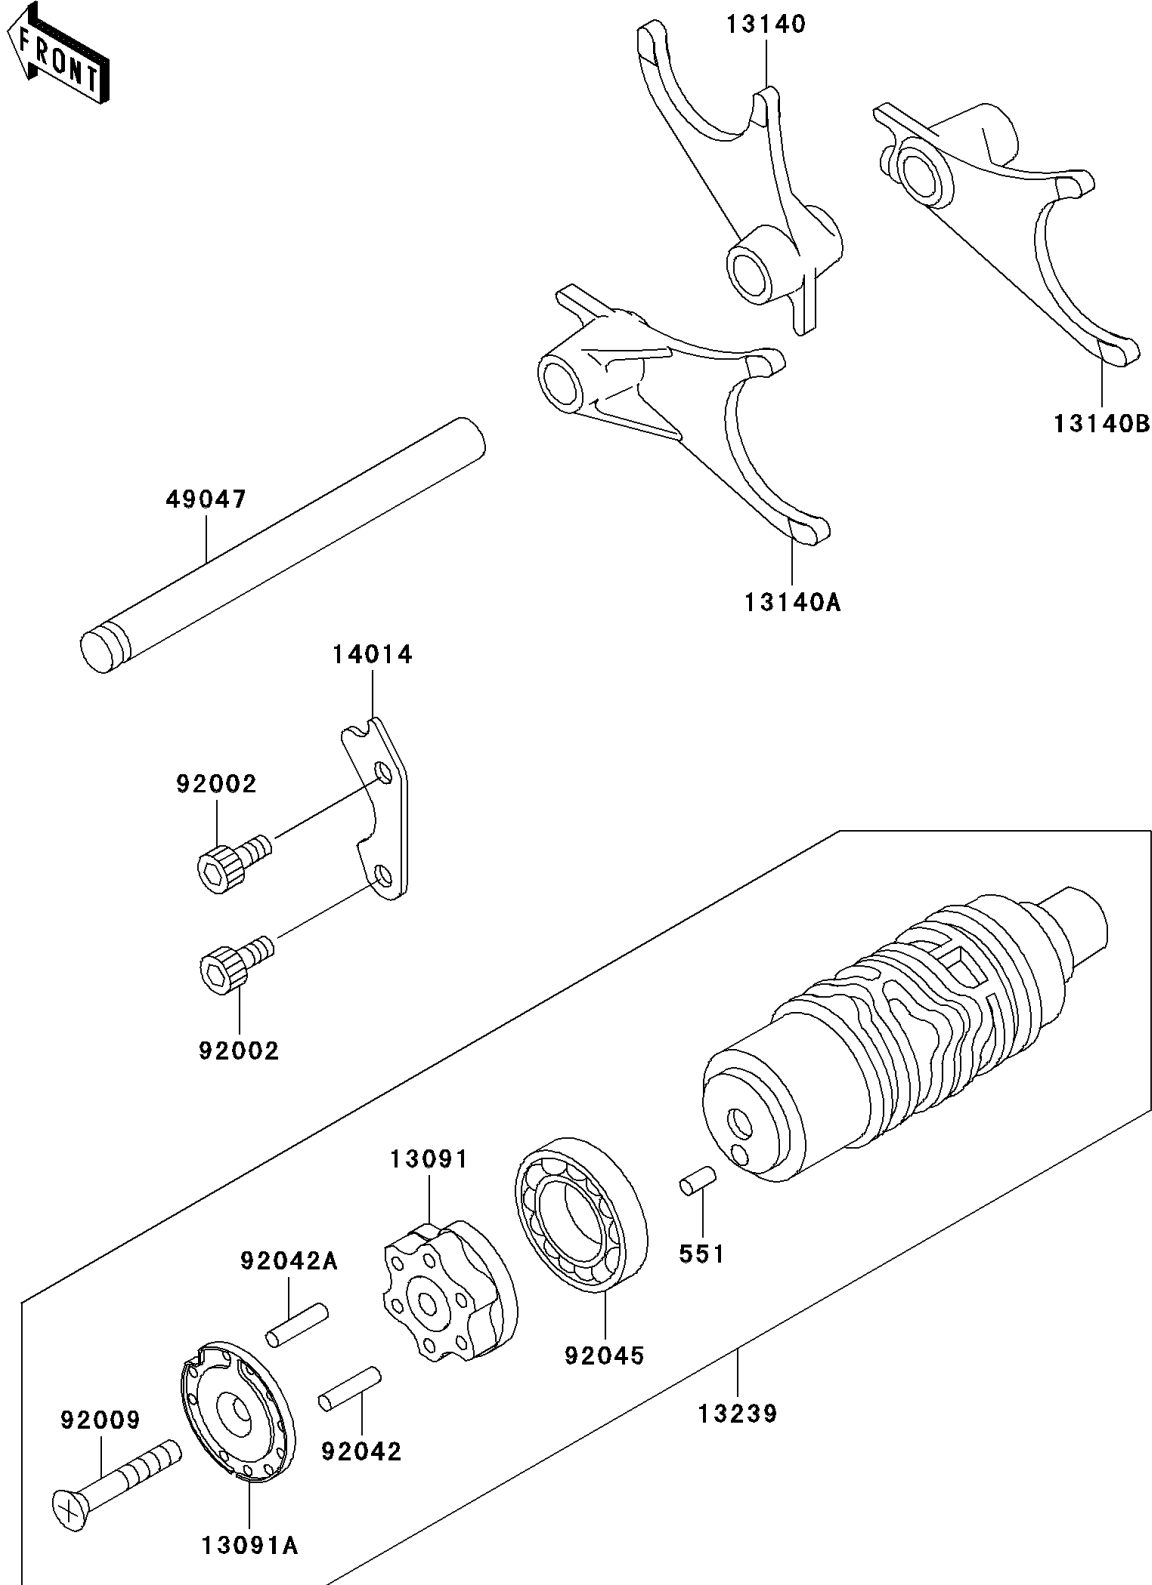

2006 Concours PARTS DIAGRAM

Gear Change Drum/Shift Fork(s)

E1362

2006 Concours PARTS LIST

Gear Change Drum/Shift Fork(s)

ITEM NAME	PART NUMBER	QUANTITY
PIN-DOWEL,4X8 (Ref # 551)	551A0408	1
HOLDER,CHANGE DRUM (Ref # 13091)	13091-1275	1
HOLDER,NEUTRAL (Ref # 13091A)	13091-1334	1
FORK-SHIFT (Ref # 13140)	13140-1196	1
FORK-SHIFT (Ref # 13140A)	13140-1197	1
FORK-SHIFT (Ref # 13140B)	13140-1209	1
DRUM-ASSY-CHANGE (Ref # 13239)	13239-1122	1
PLATE-POSITION,CHANGE DRUM (Ref # 14014)	14014-1059	1
ROD-SHIFT (Ref # 49047)	49047-1055	1
BOLT,SOCKET,6X16 (Ref # 92002)	92002-1778	2
SCREW,6X45 (Ref # 92009)	92009-1599	1
PIN,DOWEL,4X15.8 (Ref # 92042)	92042-014	5
PIN,DOWEL,4X17.8 (Ref # 92042A)	92042-020	1
BEARING-BALL,16005(NTN) (Ref # 92045)	92045-1045	1