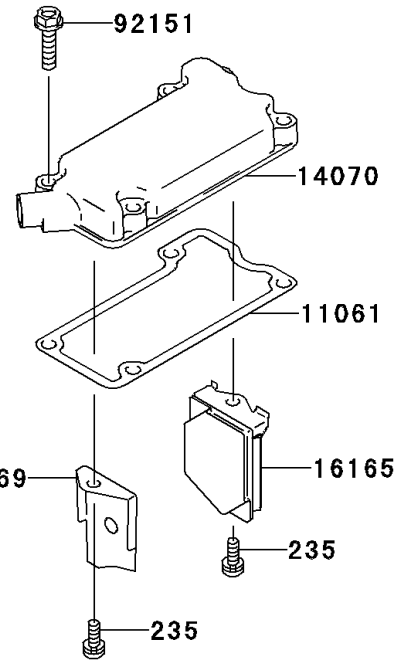

2006 Concours PARTS DIAGRAM

Breather Cover/Oil Pan

E1432

2006 Concours PARTS LIST

Breather Cover/Oil Pan

ITEM NAME	PART NUMBER	QUANTITY
BOLT-FLANGED-SMALL,6X25 (Ref # 132)	132J0625	4
BOLT-FLANGED-SMALL,6X40 (Ref # 132A)	132J0640	6
SCREW-PAN-WP-CROS,6X10 (Ref # 235)	235B0610	2
O RING,90MM (Ref # 671)	671B2590	1
GASKET,OIL PAN (Ref # 11009)	11009-1981	1
GASKET,BREATHER BODY (Ref # 11061)	11061-1102	1
PLATE,BREATHER (Ref # 13169)	13169-1967	1
BODY-BREATHER (Ref # 14070)	14070-1086	1
SEPARATOR,OIL (Ref # 16165)	16165-1053	1
SWITCH,OIL PRESSURE (Ref # 27010)	27010-1313	1
PAN-OIL (Ref # 49034)	49034-1065	1
NOZZLE,6X8,YELLOW (Ref # 92062)	92062-1080	1
GASKET,12X22X2 (Ref # 92065)	92065-097	2
PLUG,OIL DRAIN,12X15 (Ref # 92066)	92066-1174	2
BOLT,FLANGED,6X25 (Ref # 92151)	92151-1546	4