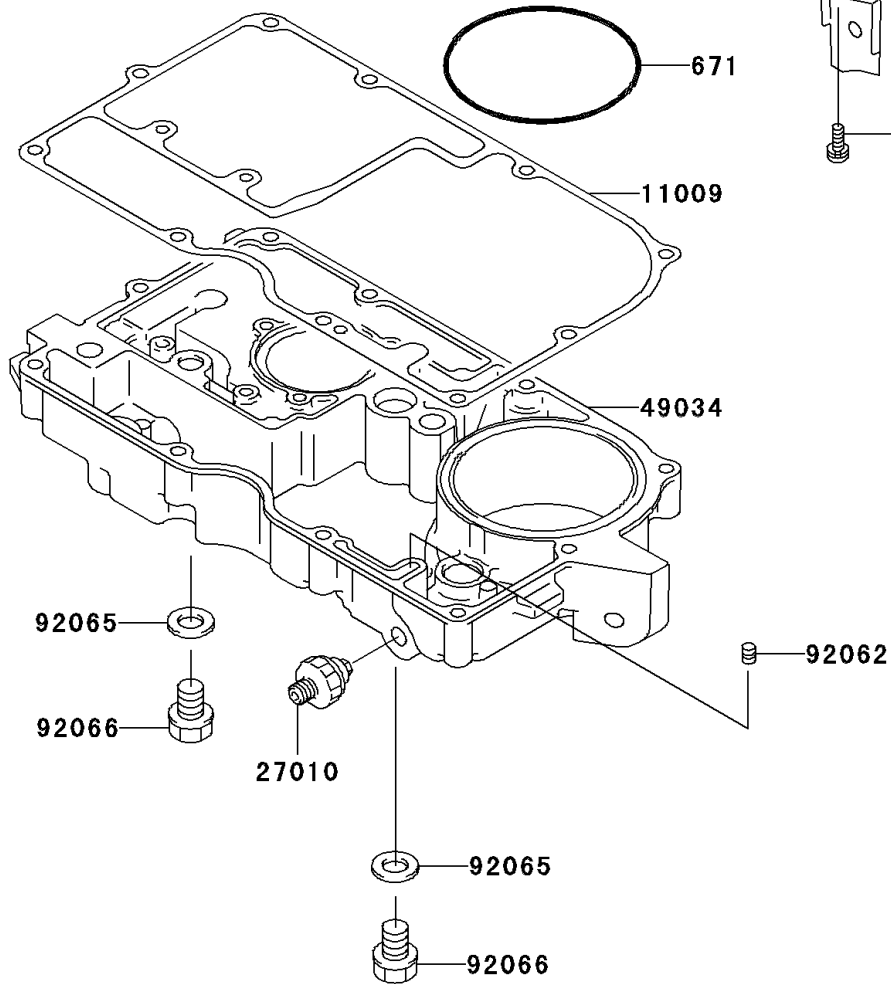

2006 Concours PARTS DIAGRAM

Breather Cover/Oil Pan

E1432

2006 Concours PARTS LIST

Breather Cover/Oil Pan

ITEM NAME	PART NUMBER	QUANTITY
BOLT-FLANGED-SMALL,6X25 (Ref # 132)	132J0625	4
BOLT-FLANGED-SMALL,6X40 (Ref # 132A)	132J0640	6
SCREW-PAN-WP-CROS,6X10 (Ref # 235)	235B0610	2
O RING,90MM (Ref # 671)	671B2590	1
GASKET,OIL PAN (Ref # 11009)	11009-1981	1
GASKET,BREATHER BODY (Ref # 11061)	11061-1102	1
PLATE,BREATHER (Ref # 13169)	13169-1967	1
BODY-BREATHER (Ref # 14070)	14070-1086	1
SEPARATOR,OIL (Ref # 16165)	16165-1053	1
SWITCH,OIL PRESSURE (Ref # 27010)	27010-1313	1
PAN-OIL (Ref # 49034)	49034-1065	1
NOZZLE,6X8,YELLOW (Ref # 92062)	92062-1080	1
GASKET,12X22X2 (Ref # 92065)	92065-097	2
PLUG,OIL DRAIN,12X15 (Ref # 92066)	92066-1174	2
BOLT,FLANGED,6X25 (Ref # 92151)	92151-1546	4