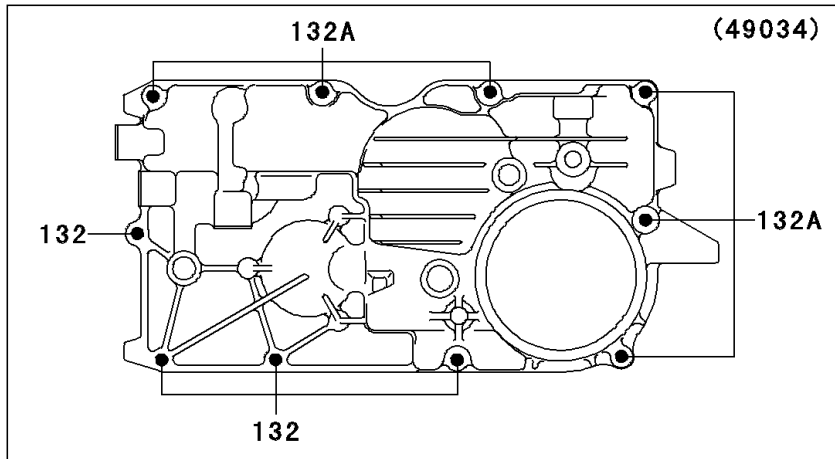

2006 Concours PARTS DIAGRAM

Breather Cover/Oil Pan

E1432

2006 Concours PARTS LIST

Breather Cover/Oil Pan

ITEM NAME	PART NUMBER	QUANTITY
BOLT-FLANGED-SMALL,6X25 (Ref # 132)	132J0625	4
BOLT-FLANGED-SMALL,6X40 (Ref # 132A)	132J0640	6
SCREW-PAN-WP-CROS,6X10 (Ref # 235)	235B0610	2
O RING,90MM (Ref # 671)	671B2590	1
GASKET,OIL PAN (Ref # 11009)	11009-1981	1
GASKET,BREATHER BODY (Ref # 11061)	11061-1102	1
PLATE,BREATHER (Ref # 13169)	13169-1967	1
BODY-BREATHER (Ref # 14070)	14070-1086	1
SEPARATOR,OIL (Ref # 16165)	16165-1053	1
SWITCH,OIL PRESSURE (Ref # 27010)	27010-1313	1
PAN-OIL (Ref # 49034)	49034-1065	1
NOZZLE,6X8,YELLOW (Ref # 92062)	92062-1080	1
GASKET,12X22X2 (Ref # 92065)	92065-097	2
PLUG,OIL DRAIN,12X15 (Ref # 92066)	92066-1174	2
BOLT,FLANGED,6X25 (Ref # 92151)	92151-1546	4