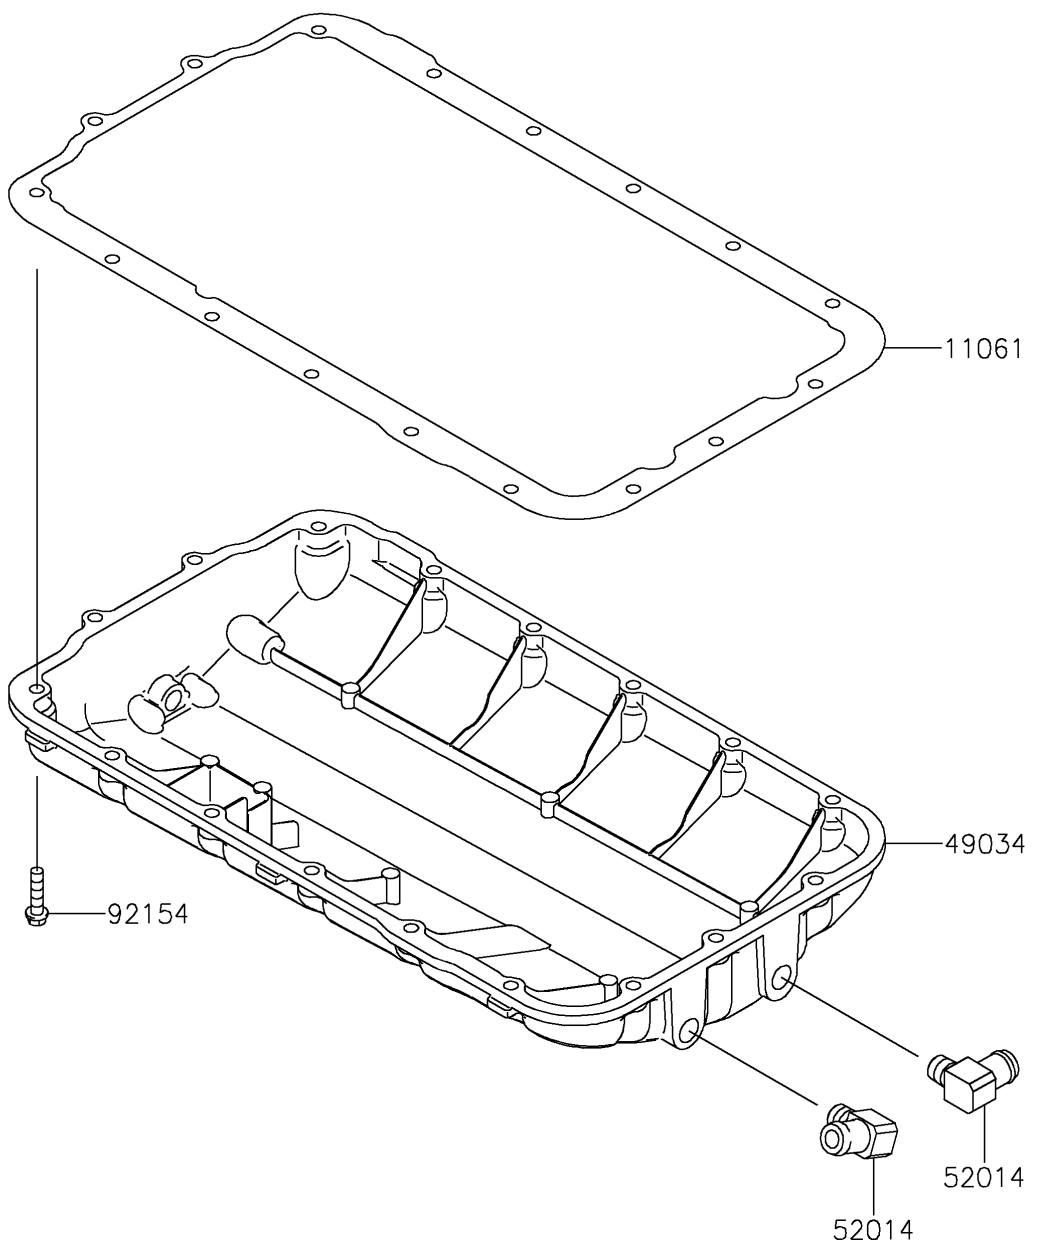

2022 JET SKI® ULTRA® 310LX PARTS DIAGRAM

Oil Pan

E1434

2022 JET SKI® ULTRA® 310LX PARTS LIST

Oil Pan

ITEM NAME	PART NUMBER	QUANTITY
GASKET,OIL PAN (Ref # 11061)	11061-3710	1
PAN-OIL (Ref # 49034)	49034-3702	1
ELBOW (Ref # 52014)	52014-3717	2
BOLT,FLANGED,6X25 (Ref # 92154)	92154-0823	17