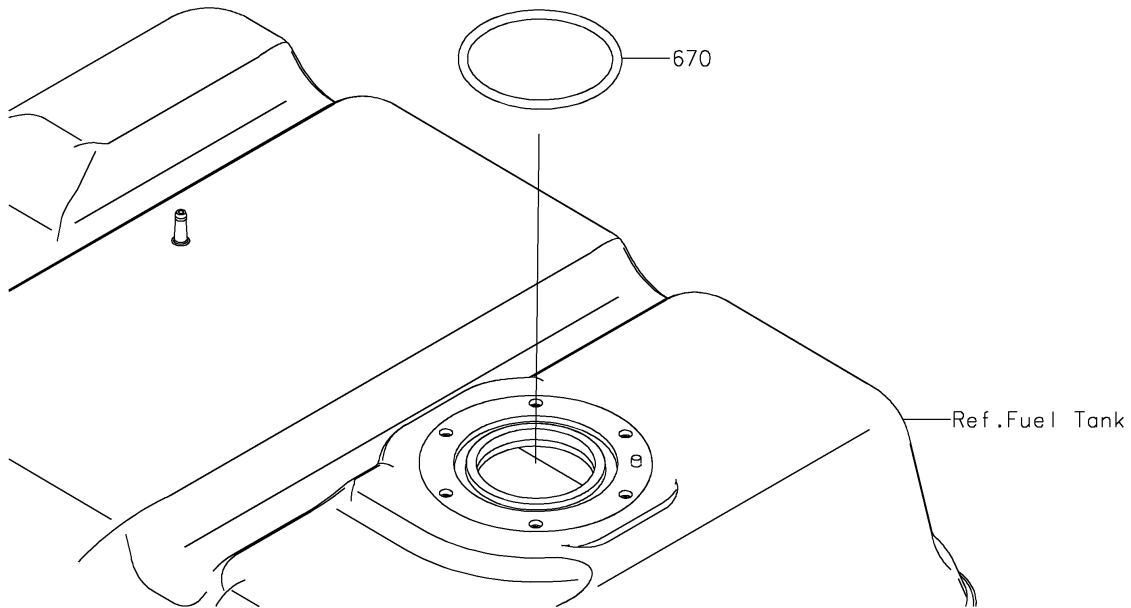

2022 JET SKI® ULTRA® 310LX PARTS DIAGRAM

Fuel Pump

E1520

2022 JET SKI® ULTRA® 310LX PARTS LIST

Fuel Pump

ITEM NAME	PART NUMBER	QUANTITY
PLATE (Ref # 13272)	13272-2589	1
FILTER-FUEL (Ref # 49019)	49019-0034	1
PUMP-FUEL (Ref # 49040)	49040-0807	1
TUBE-ASSY (Ref # 51044)	51044-1244	1
CHAMBER-FUEL (Ref # 51072)	51072-0008	1
BOLT,FUEL PUMP (Ref # 92154)	92154-3856	6
O RING (Ref # 670)	670E5090	1