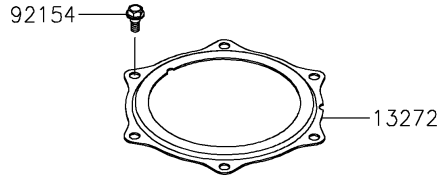

2022 JET SKI® ULTRA® 310LX PARTS DIAGRAM

Fuel Pump

E1520

2022 JET SKI® ULTRA® 310LX PARTS LIST

Fuel Pump

ITEM NAME	PART NUMBER	QUANTITY
PLATE (Ref # 13272)	13272-2589	1
FILTER-FUEL (Ref # 49019)	49019-0034	1
PUMP-FUEL (Ref # 49040)	49040-0807	1
TUBE-ASSY (Ref # 51044)	51044-1244	1
CHAMBER-FUEL (Ref # 51072)	51072-0008	1
BOLT,FUEL PUMP (Ref # 92154)	92154-3856	6
O RING (Ref # 670)	670E5090	1