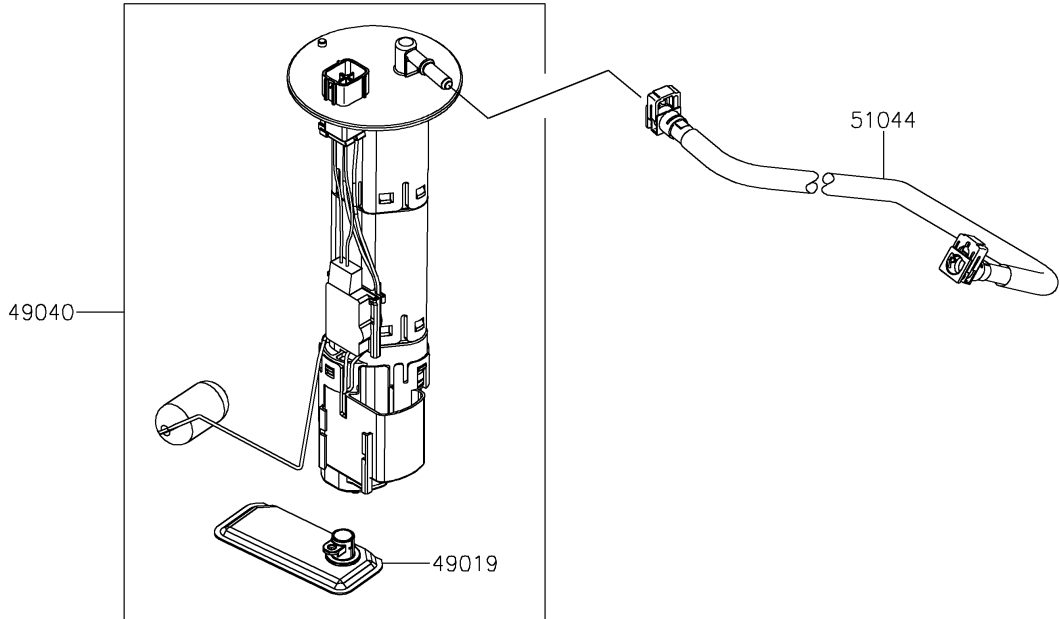

2022 JET SKI® ULTRA® 310LX PARTS DIAGRAM

Fuel Pump

E1520

2022 JET SKI® ULTRA® 310LX PARTS LIST

Fuel Pump

ITEM NAME	PART NUMBER	QUANTITY
PLATE (Ref # 13272)	13272-2589	1
FILTER-FUEL (Ref # 49019)	49019-0034	1
PUMP-FUEL (Ref # 49040)	49040-0807	1
TUBE-ASSY (Ref # 51044)	51044-1244	1
CHAMBER-FUEL (Ref # 51072)	51072-0008	1
BOLT,FUEL PUMP (Ref # 92154)	92154-3856	6
O RING (Ref # 670)	670E5090	1