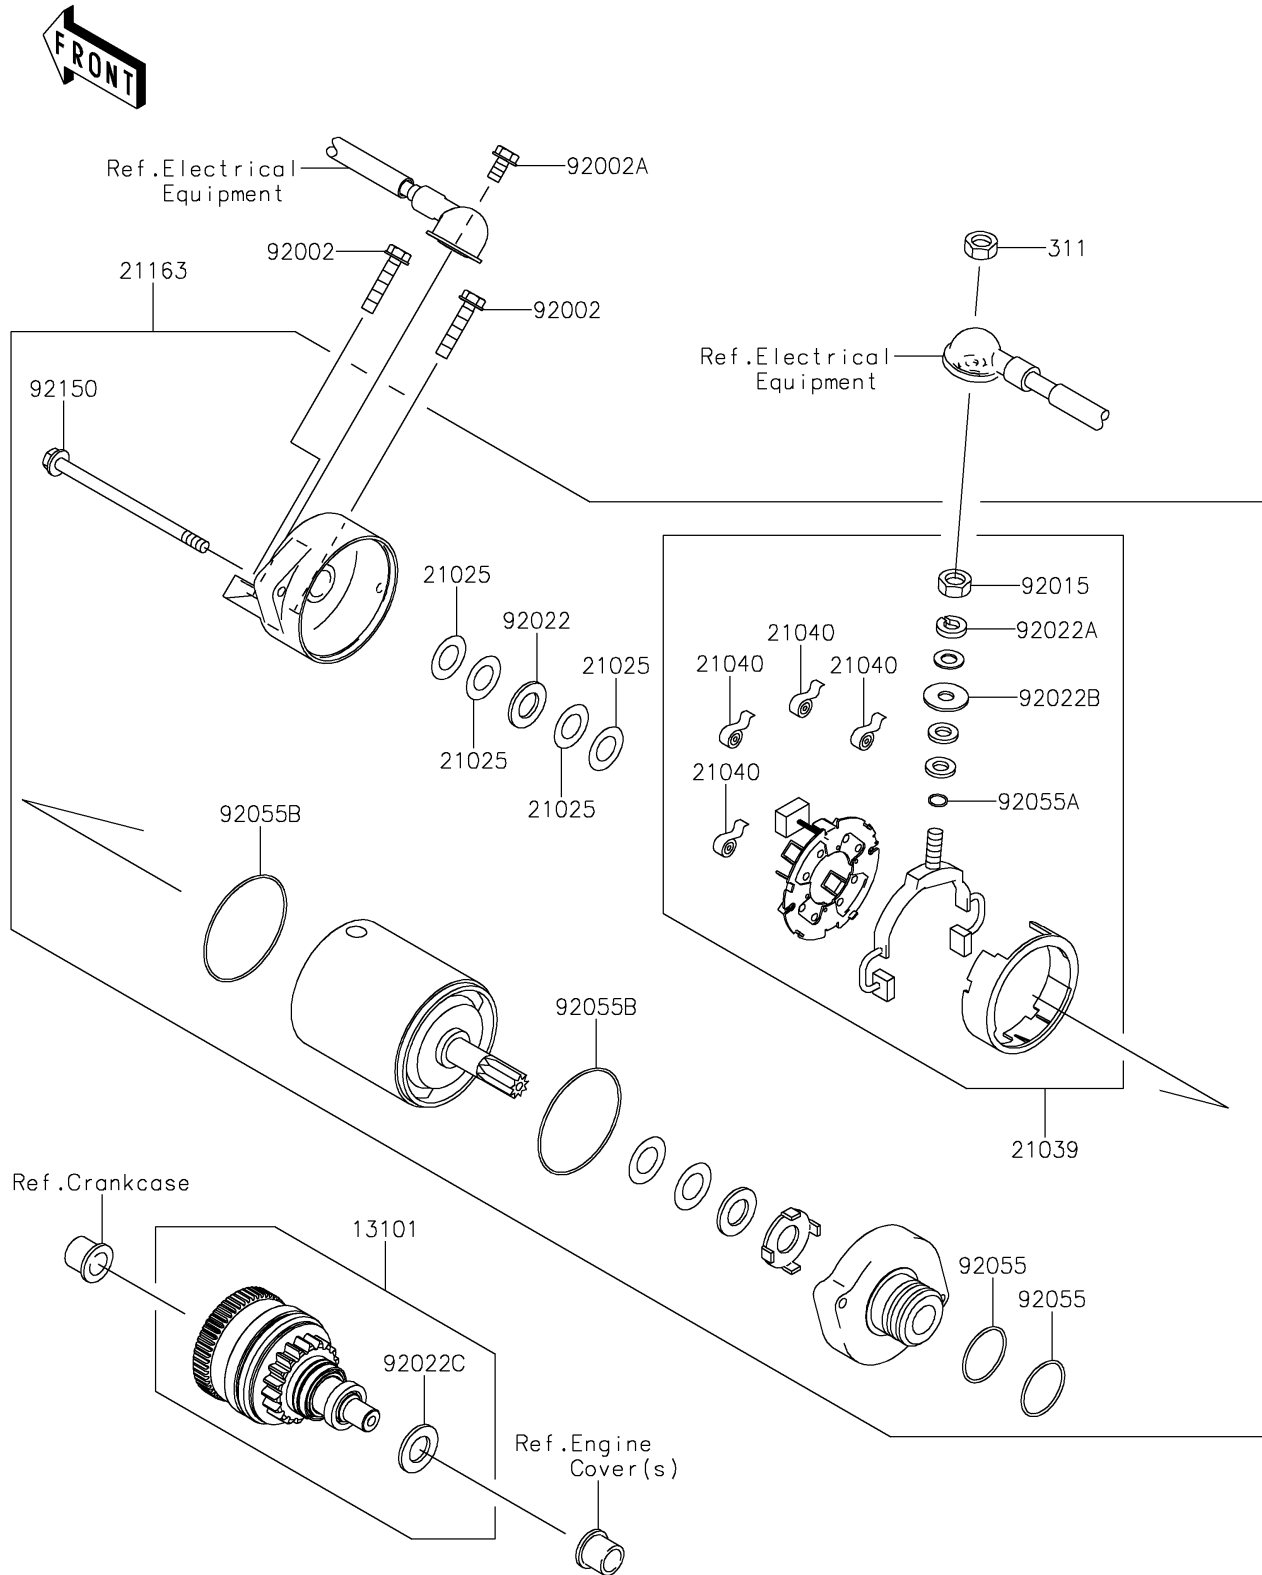

2022 JET SKI® ULTRA® 310LX PARTS DIAGRAM

Starter Motor

E1840

2022 JET SKI® ULTRA® 310LX PARTS LIST

Starter Motor

ITEM NAME	PART NUMBER	QUANTITY
GEAR-ASSY (Ref # 13101)	13101-3710	1
WASHER,9.1X18X0.2 (Ref # 21025)	21025-011	AR
BRUSH,CARBON (Ref # 21039)	21039-3703	1
SPRING-BRUSH (Ref # 21040)	21040-1055	4
STARTER-ELECTRIC (Ref # 21163)	21163-3721	1
BOLT,6X25 (Ref # 92002)	92002-3714	2
BOLT,6X12 (Ref # 92002A)	92002-3763	1
NUT,6MM (Ref # 92015)	92015-3710	1
WASHER,9.1X18X0.8 (Ref # 92022)	92022-1132	1
WASHER,6MM (Ref # 92022A)	92022-3711	1
WASHER,6MM (Ref # 92022B)	92022-3713	1
WASHER,12X24X1.0 (Ref # 92022C)	92022-3731	1
RING-O (Ref # 92055)	92055-1276	2
RING-O,4.5X2.0 (Ref # 92055A)	92055-1370	1
RING-O,STARTER MOTOR (Ref # 92055B)	92055-1381	2
BOLT (Ref # 92150)	92150-3772	2
NUT-HEX,6MM (Ref # 311)	311R0600	1