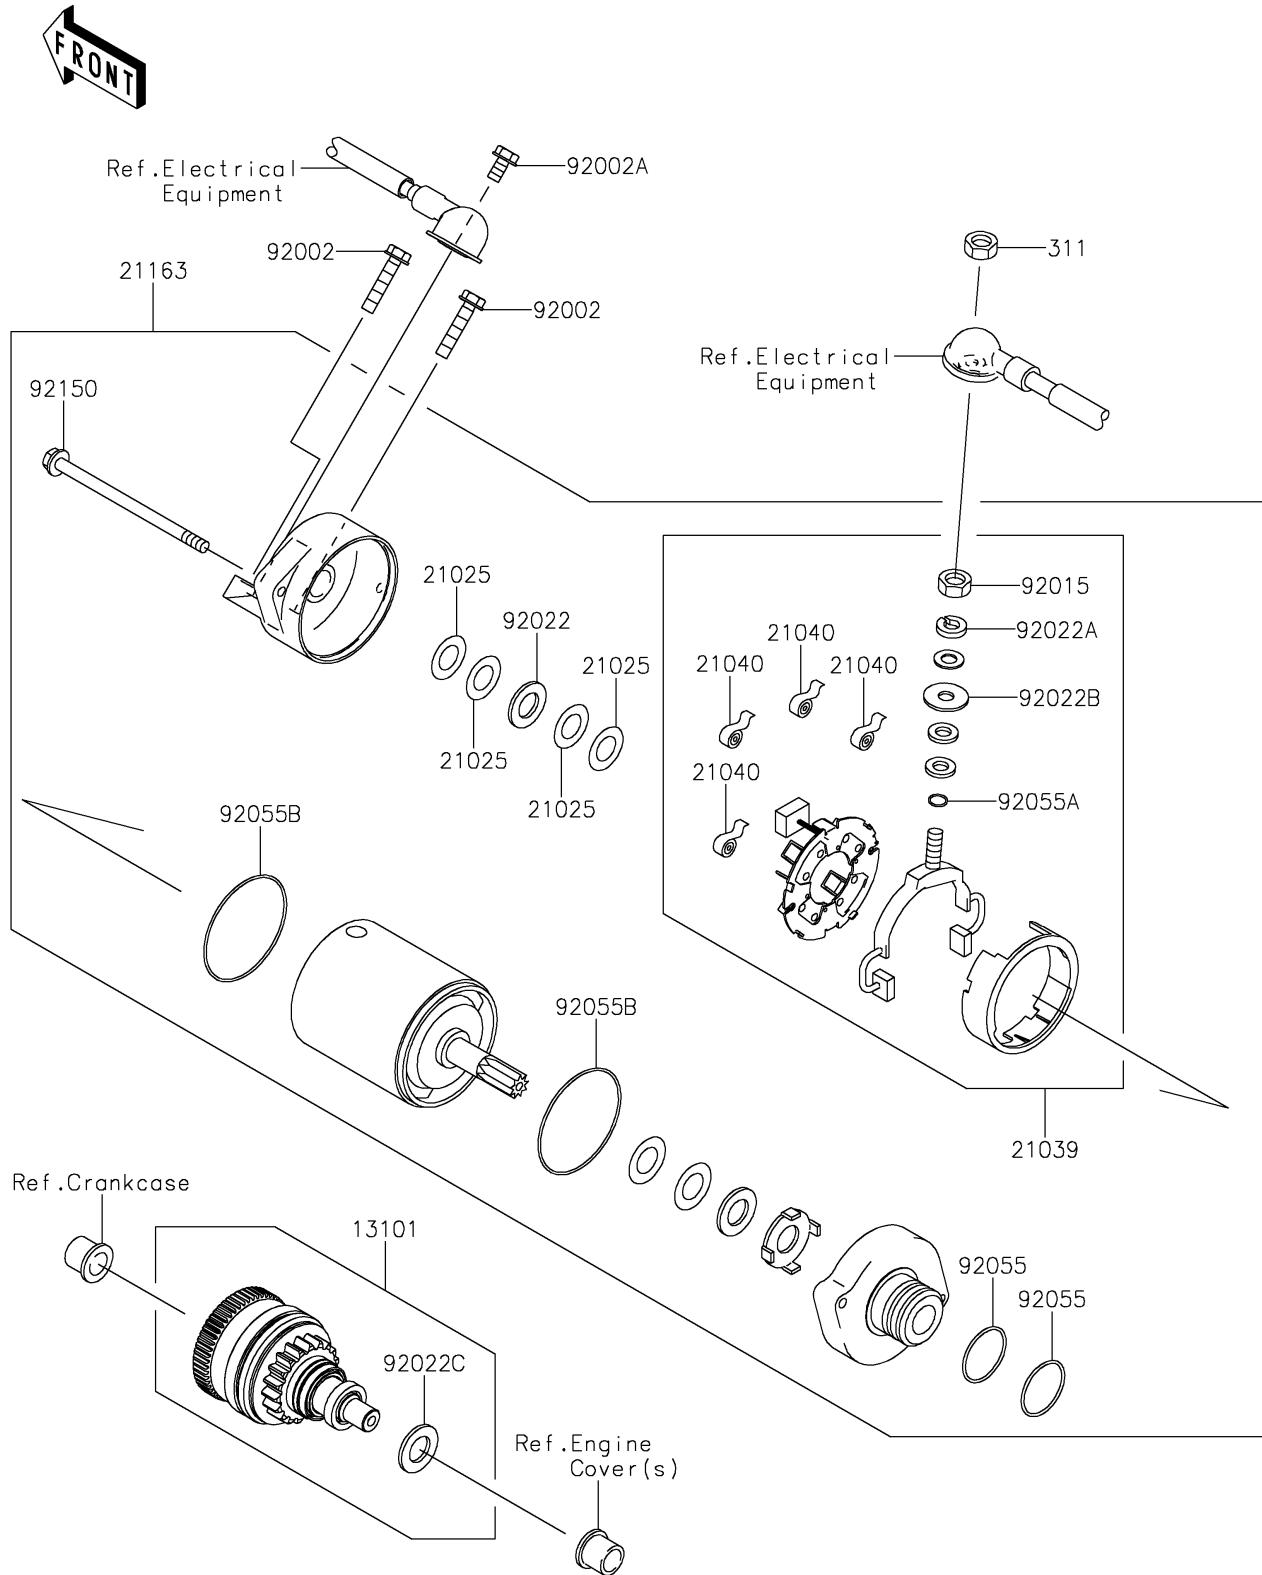

# 2023 JET SKI® ULTRA® 310LX PARTS DIAGRAM

Starter Motor

E1840

## 2023 JET SKI® ULTRA® 310LX PARTS LIST

### Starter Motor

ITEM NAME	PART NUMBER	QUANTITY
GEAR-ASSY (Ref # 13101)	13101-3710	1
WASHER,9.1X18X0.2 (Ref # 21025)	21025-011	AR
BRUSH,CARBON (Ref # 21039)	21039-3703	1
SPRING-BRUSH (Ref # 21040)	21040-1055	4
STARTER-ELECTRIC (Ref # 21163)	21163-3721	1
BOLT,6X25 (Ref # 92002)	92002-3714	2
BOLT,6X12 (Ref # 92002A)	92002-3763	1
NUT,6MM (Ref # 92015)	92015-3710	1
WASHER,9.1X18X0.8 (Ref # 92022)	92022-1132	1
WASHER,6MM (Ref # 92022A)	92022-3711	1
WASHER,6MM (Ref # 92022B)	92022-3713	1
WASHER,12X24X1.0 (Ref # 92022C)	92022-3731	1
RING-O (Ref # 92055)	92055-1276	2
RING-O,4.5X2.0 (Ref # 92055A)	92055-1370	1
RING-O,STARTER MOTOR (Ref # 92055B)	92055-1381	2
BOLT (Ref # 92150)	92150-3772	2
NUT-HEX,6MM (Ref # 311)	311R0600	1