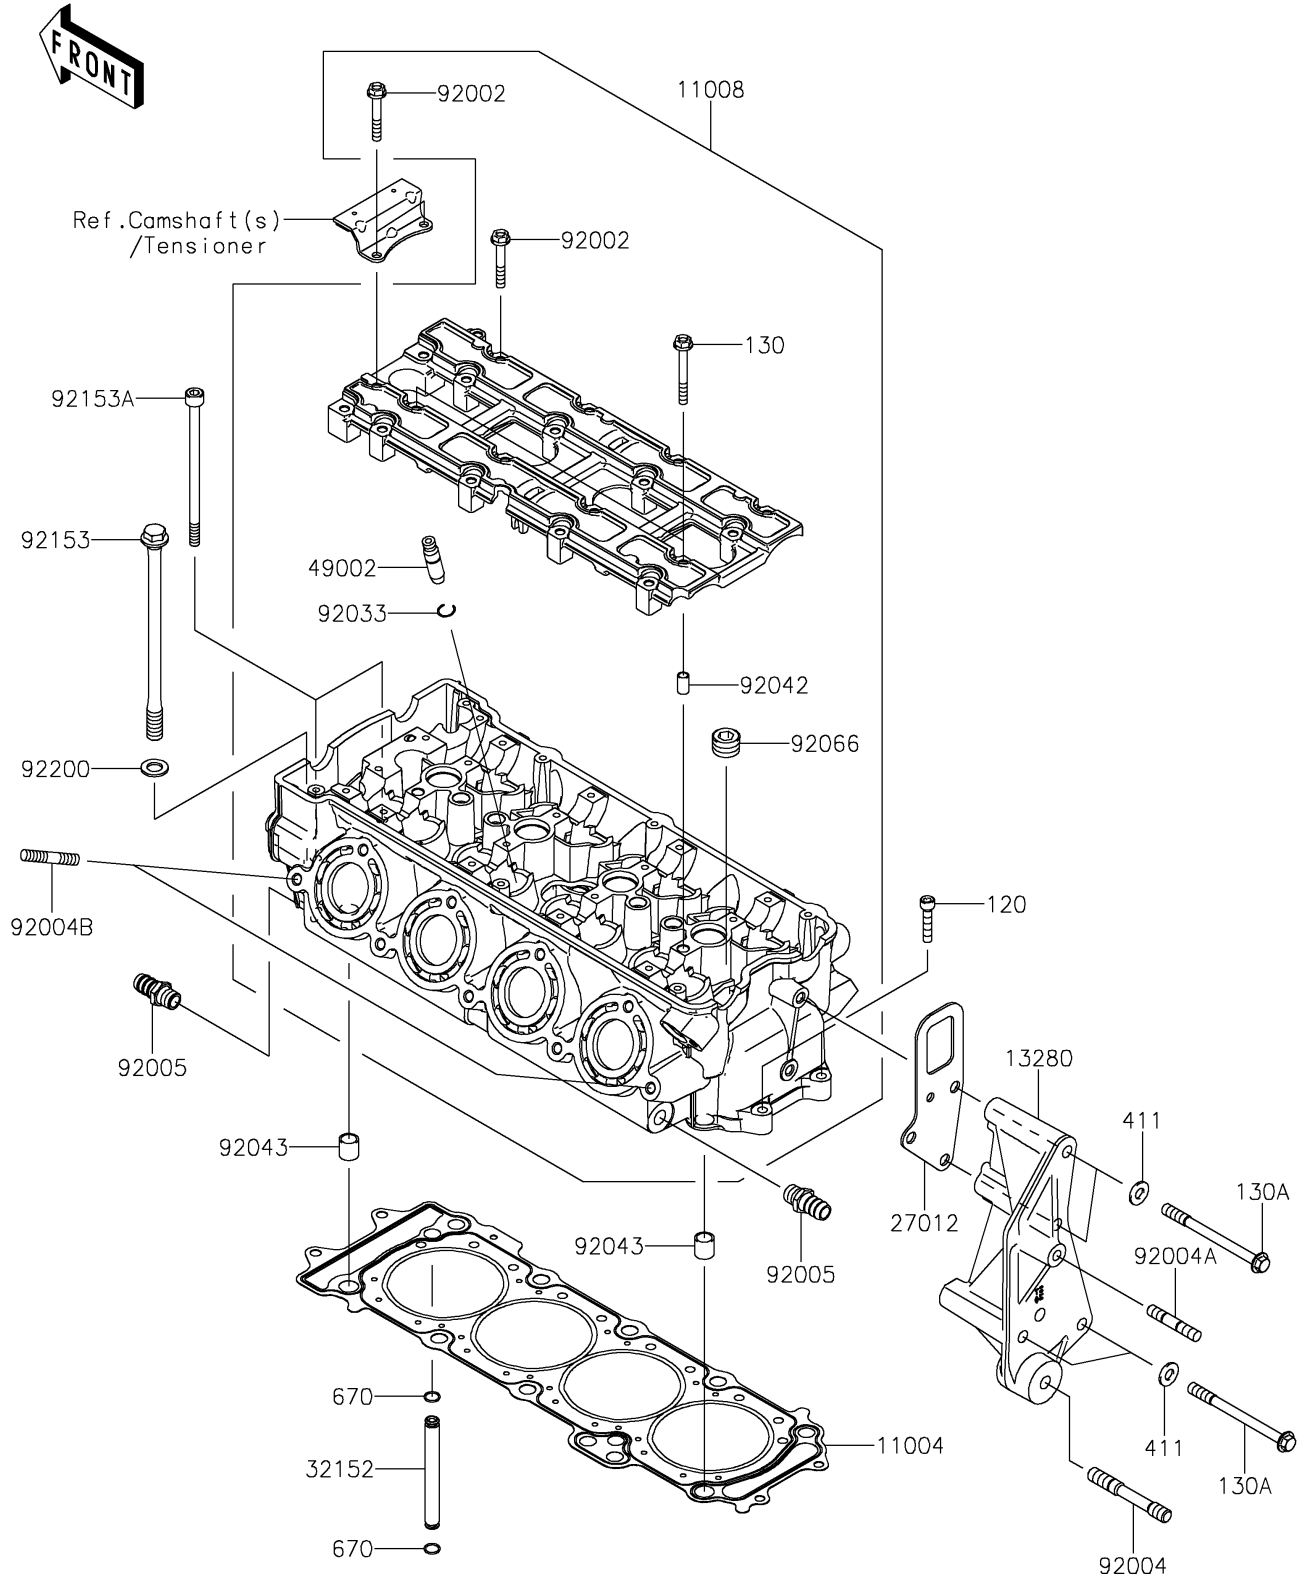

2023 JET SKI® ULTRA® 310LX-S PARTS DIAGRAM

Cylinder Head

E1111

2023 JET SKI® ULTRA® 310LX-S PARTS LIST

Cylinder Head

ITEM NAME	PART NUMBER	QUANTITY
-----------	-------------	----------