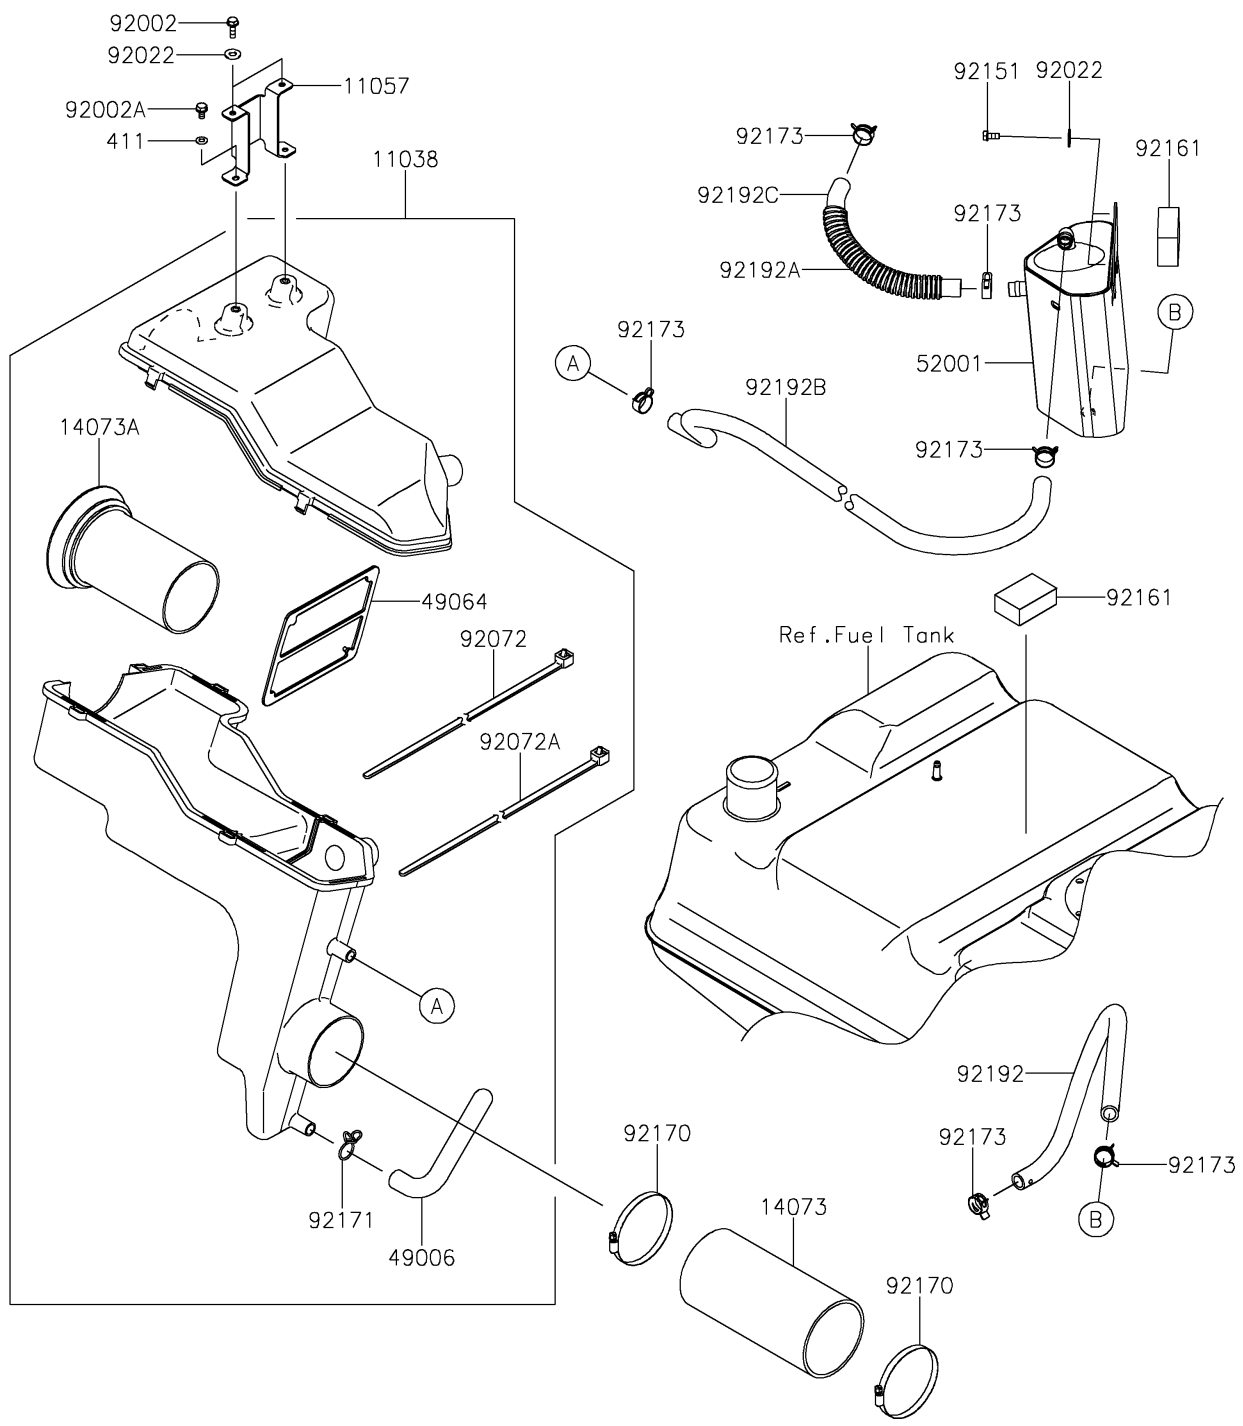

2023 JET SKI® ULTRA® 310LX-S PARTS DIAGRAM

Intake Silencer

E1130

2023 JET SKI® ULTRA® 310LX-S PARTS LIST

Intake Silencer

ITEM NAME	PART NUMBER	QUANTITY
-----------	-------------	----------