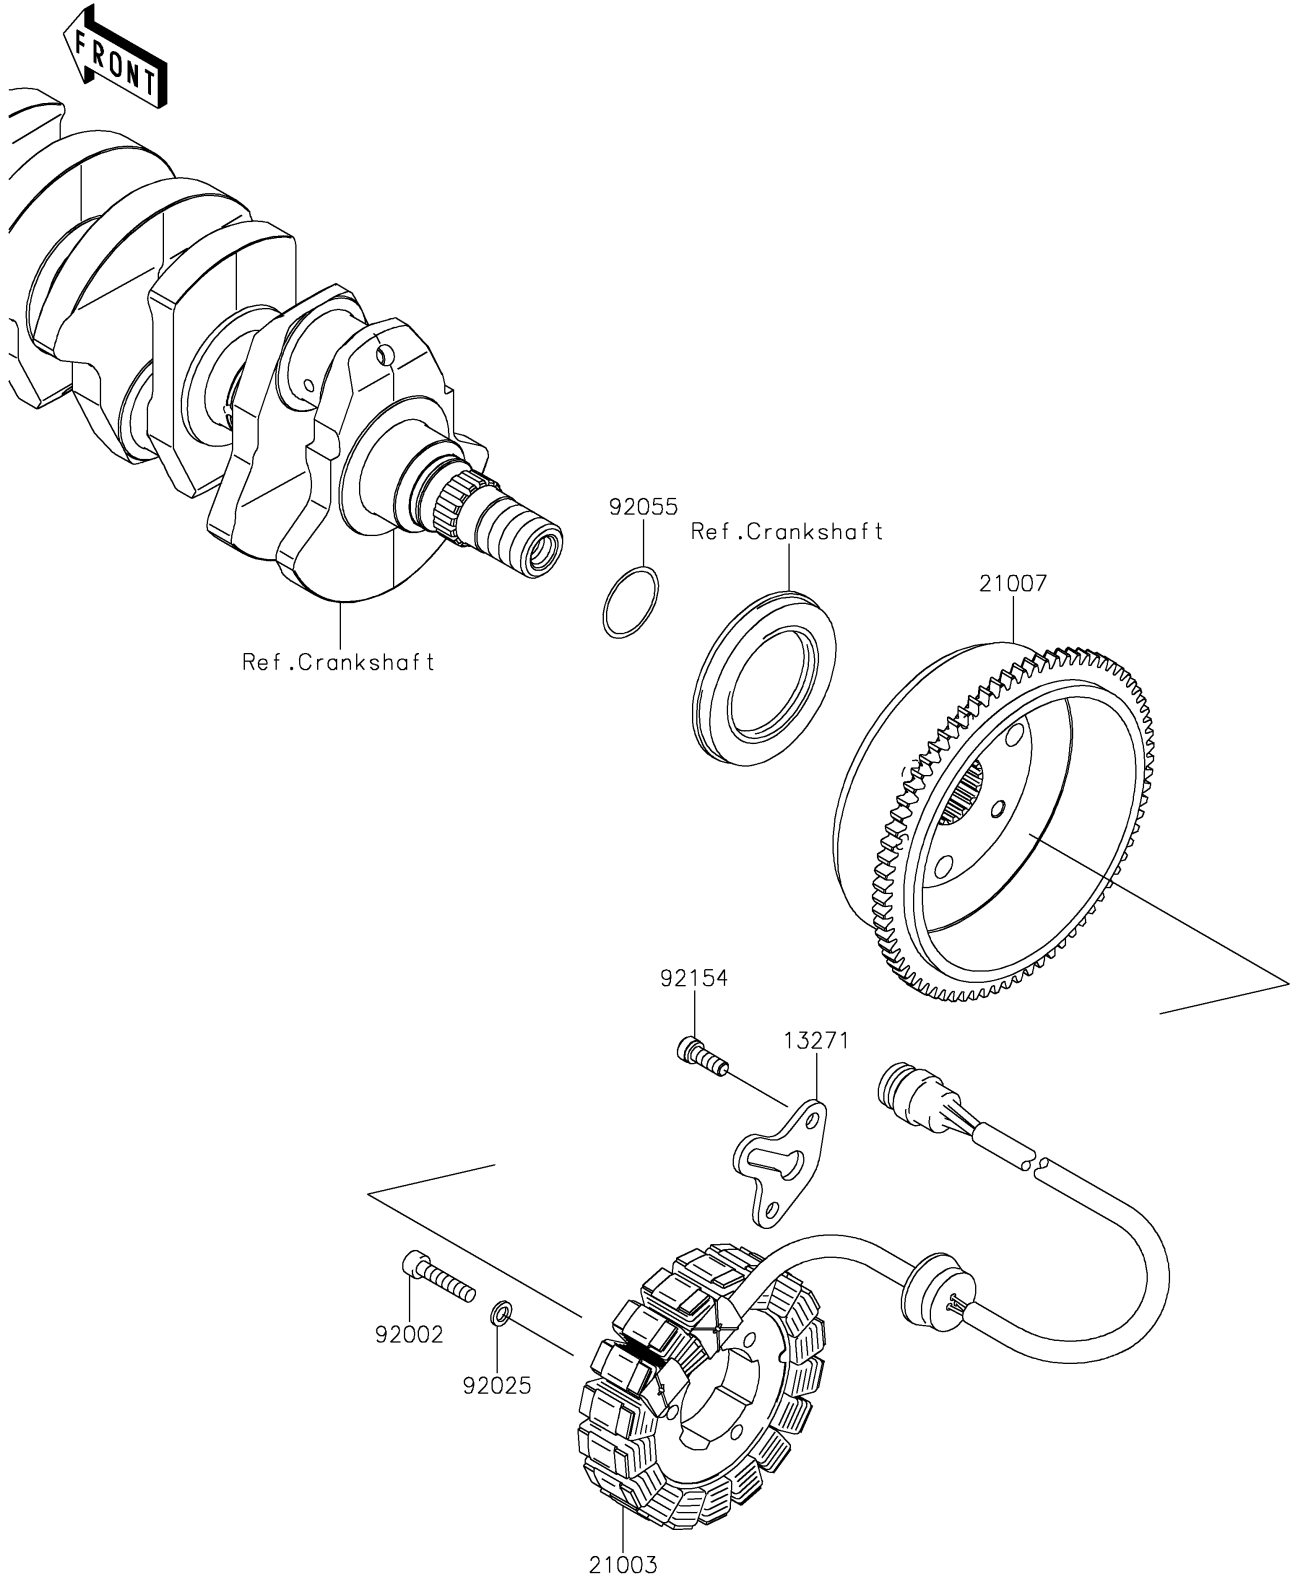

2023 JET SKI® ULTRA® 310LX-S PARTS DIAGRAM

Generator

E1810

2023 JET SKI® ULTRA® 310LX-S PARTS LIST

Generator

ITEM NAME	PART NUMBER	QUANTITY
-----------	-------------	----------