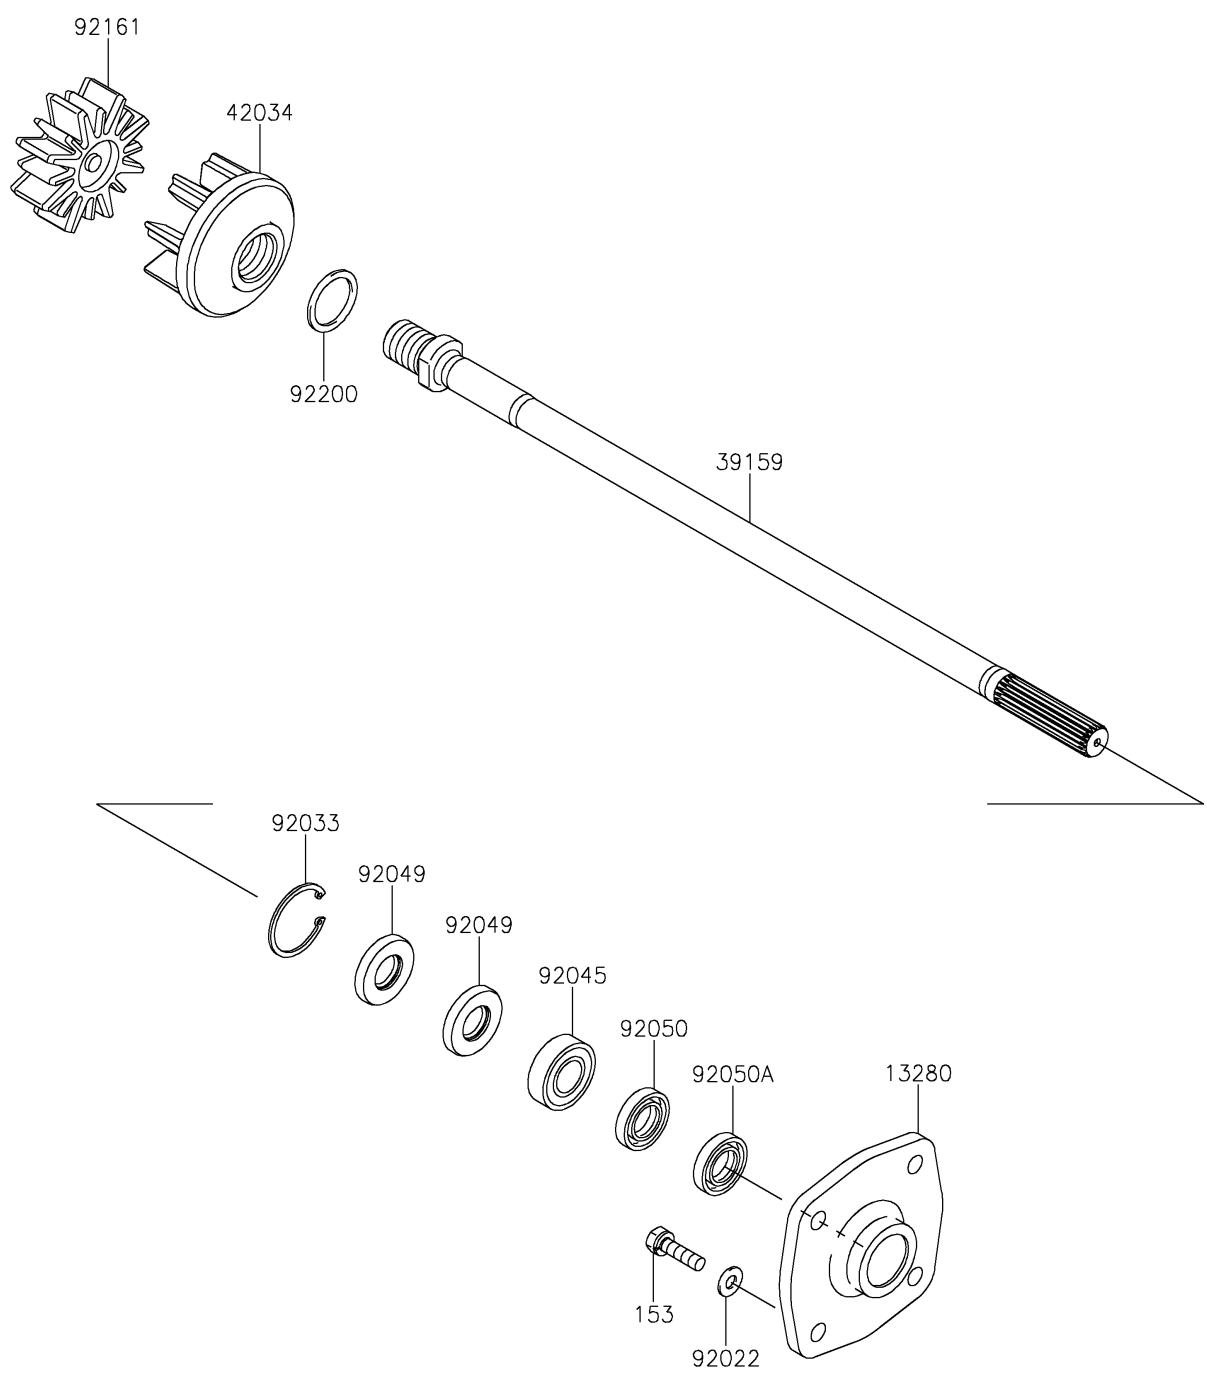

2023 JET SKI® ULTRA® 310LX-S PARTS DIAGRAM

Drive Shaft

E3134

2023 JET SKI® ULTRA® 310LX-S PARTS LIST

Drive Shaft

ITEM NAME	PART NUMBER	QUANTITY
-----------	-------------	----------