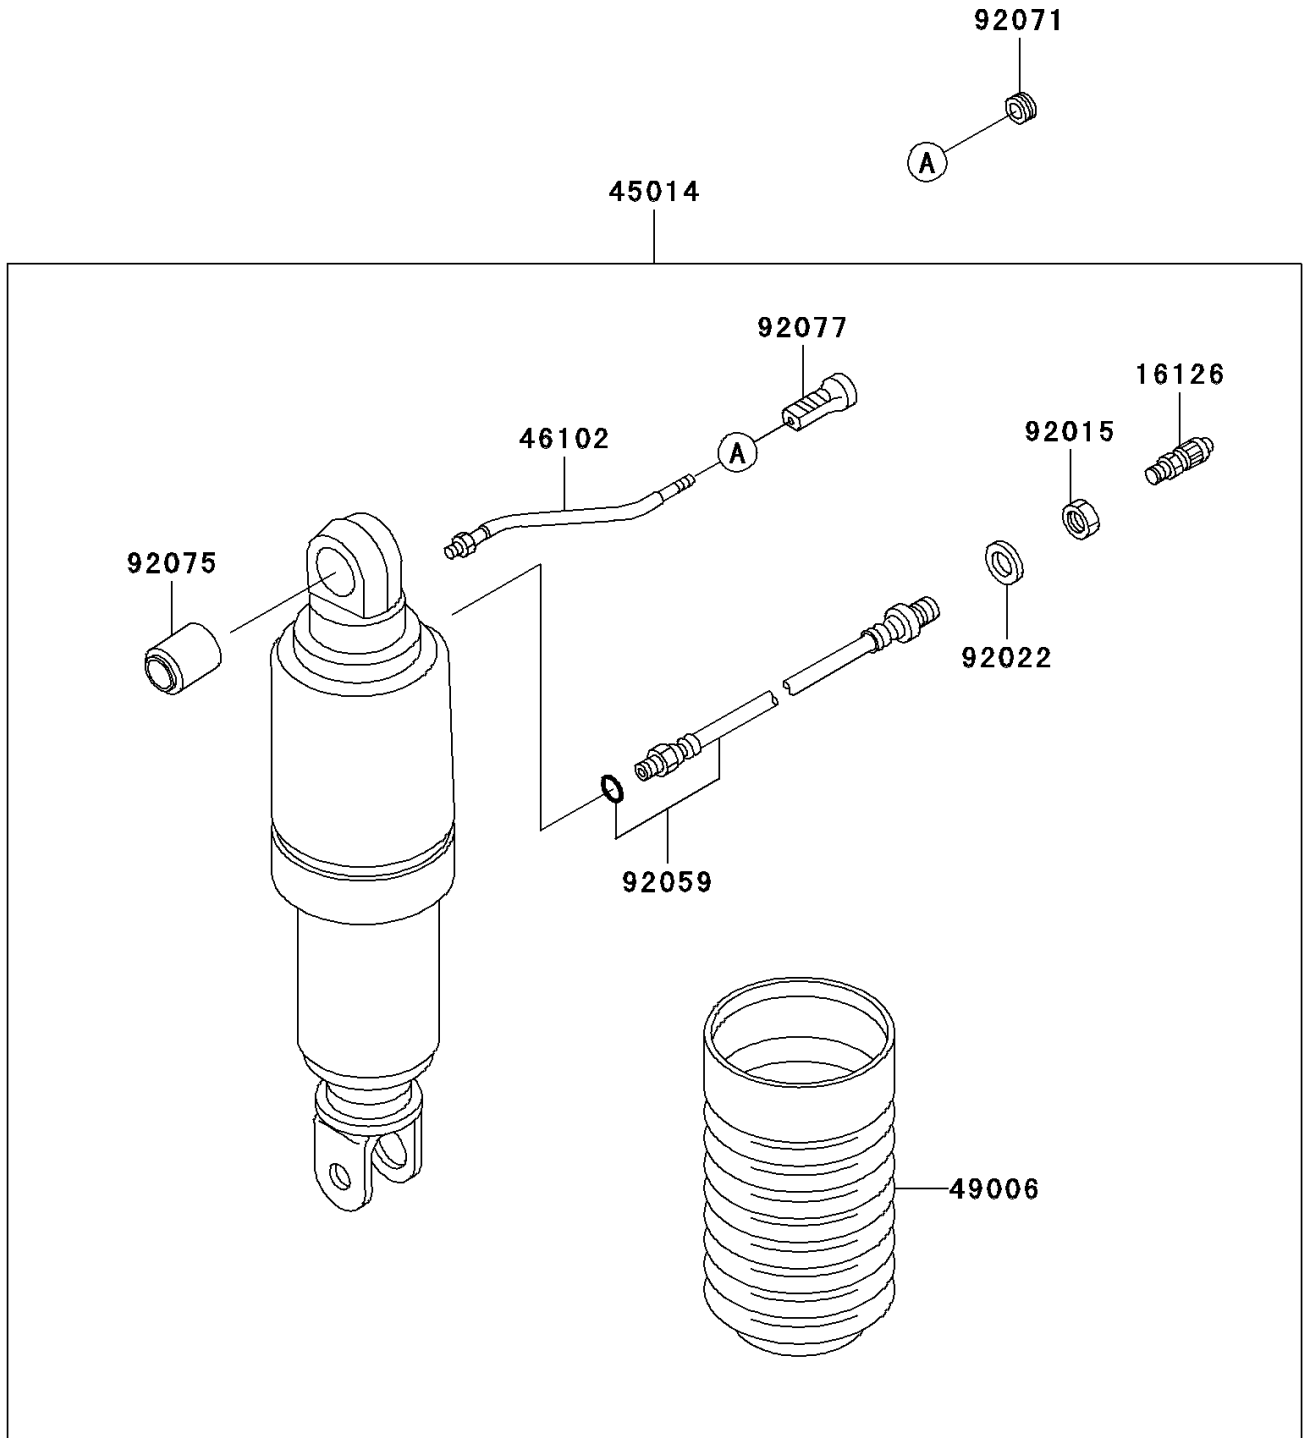

2006 Concours PARTS DIAGRAM

Shock Absorber(s)

F2280

2006 Concours PARTS LIST

Shock Absorber(s)

ITEM NAME	PART NUMBER	QUANTITY
VALVE,AIR (Ref # 16126)	16126-1143	1
SHOCKABSORBER (Ref # 45014)	45014-1587	1
ROD,SHOCKABSORBER,ADJUST (Ref # 46102)	46102-1192	1
BOOT,SHOCKABSORBER (Ref # 49006)	49006-1201	1
NUT,14MM (Ref # 92015)	92015-1305	1
WASHER (Ref # 92022)	92022-1494	1
TUBE,SHOCKABSORBER (Ref # 92059)	92059-1744	1
GROMMET (Ref # 92071)	92071-056	1
DAMPER,SHOCKABSORBER (Ref # 92075)	92075-1654	1
KNOB,SHOCKABSORBER,ADJUST (Ref # 92077)	92077-1051	1