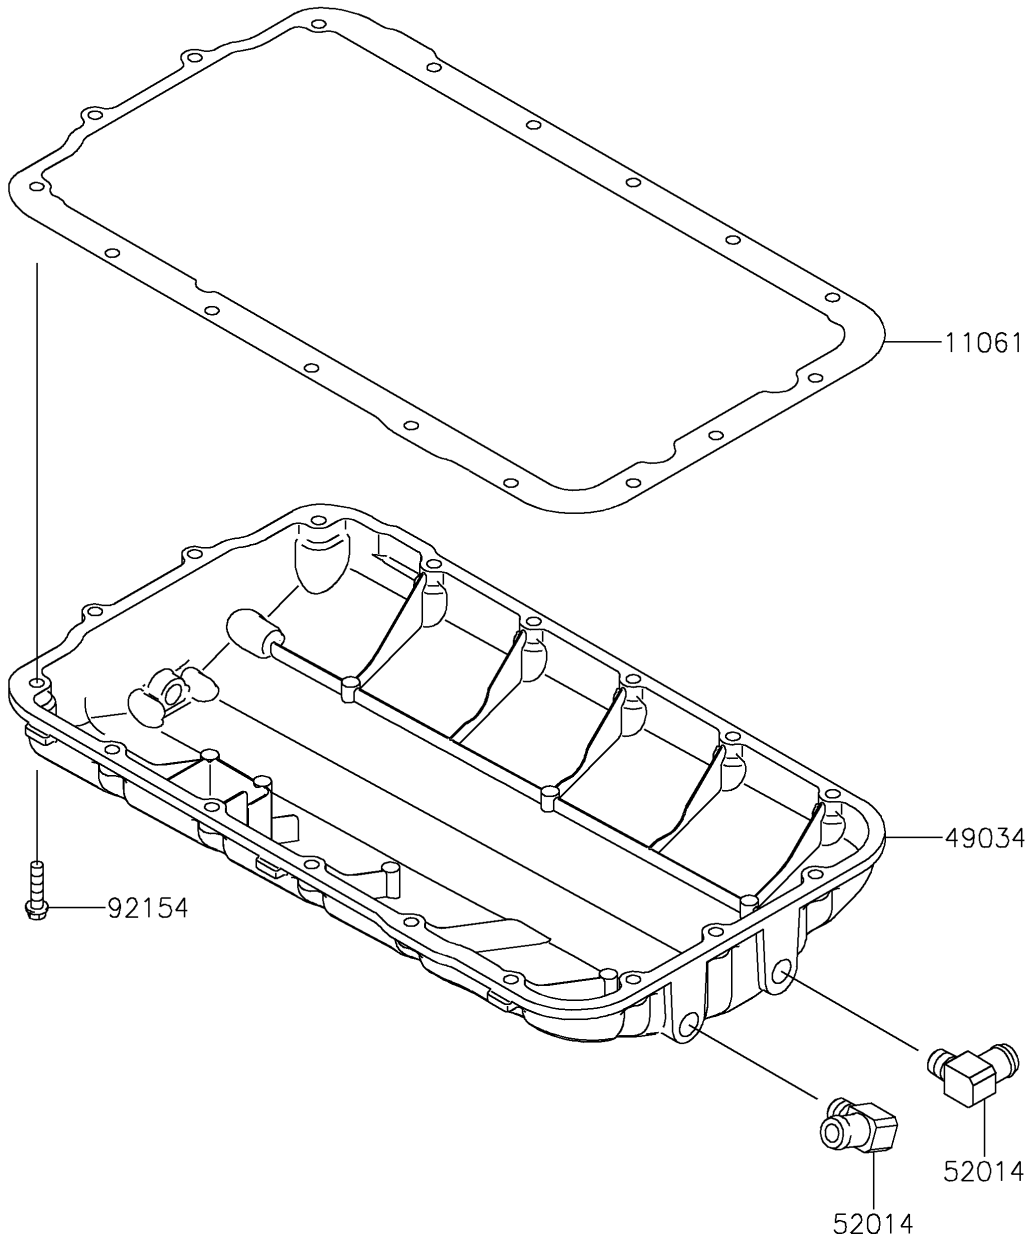

# 2022 JET SKI® ULTRA® 310X PARTS DIAGRAM

Oil Pan

E1434

### Oil Pan

ITEM NAME	PART NUMBER	QUANTITY
GASKET,OIL PAN (Ref # 11061)	11061-3710	1
PAN-OIL (Ref # 49034)	49034-3702	1
ELBOW (Ref # 52014)	52014-3717	2
BOLT,FLANGED,6X25 (Ref # 92154)	92154-0823	17