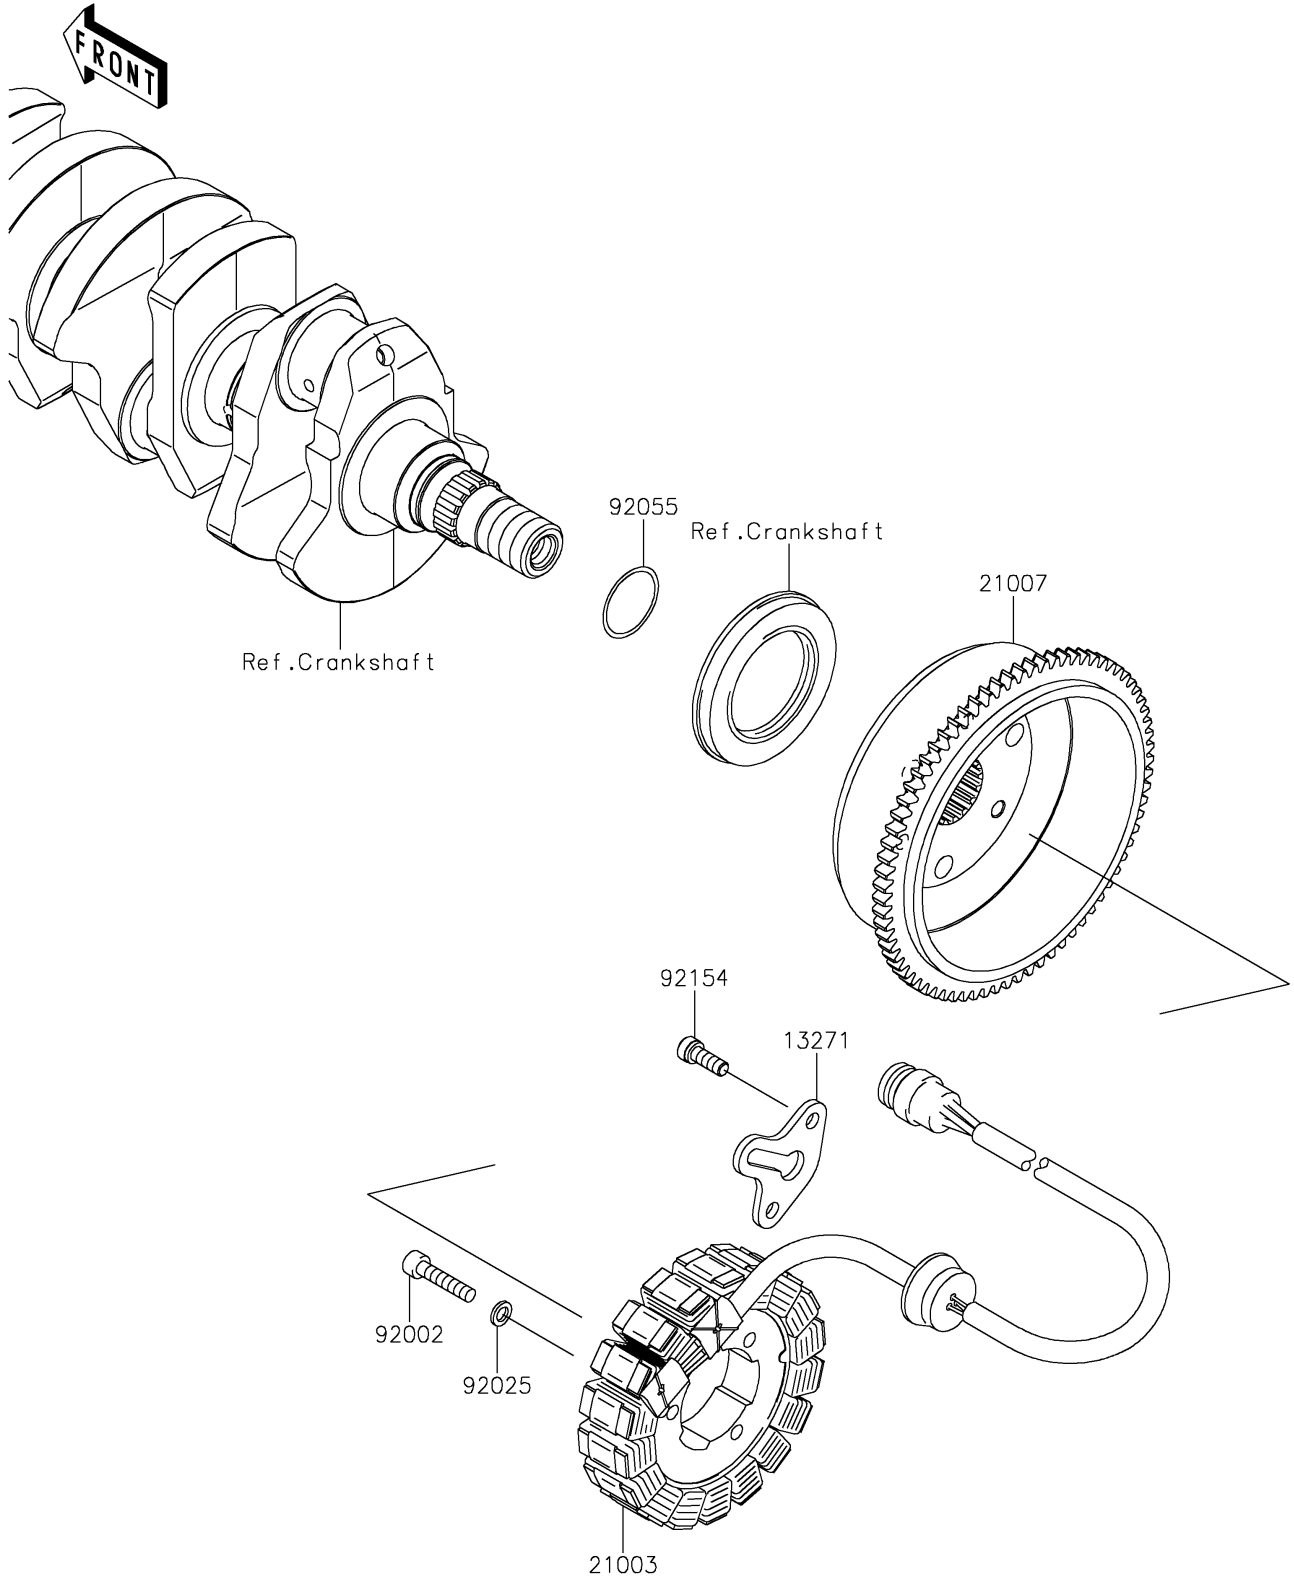

# 2022 JET SKI® ULTRA® 310X PARTS DIAGRAM

Generator

E1810

## 2022 JET SKI® ULTRA® 310X PARTS LIST

### Generator

| ITEM NAME                      | PART NUMBER | QUANTITY |
|--------------------------------|-------------|----------|
| PLATE (Ref # 13271)            | 13271-3847  | 1        |
| STATOR (Ref # 21003)           | 21003-3747  | 1        |
| ROTOR (Ref # 21007)            | 21007-3748  | 1        |
| BOLT,6X28 (Ref # 92002)        | 92002-1537  | 3        |
| SHIM,T=1.4 (Ref # 92025)       | 92025-1502  | 3        |
| RING-O,27.7X2.4 (Ref # 92055)  | 92055-1619  | 1        |
| BOLT,SOCKET,6X16 (Ref # 92154) | 92154-3714  | 2        |