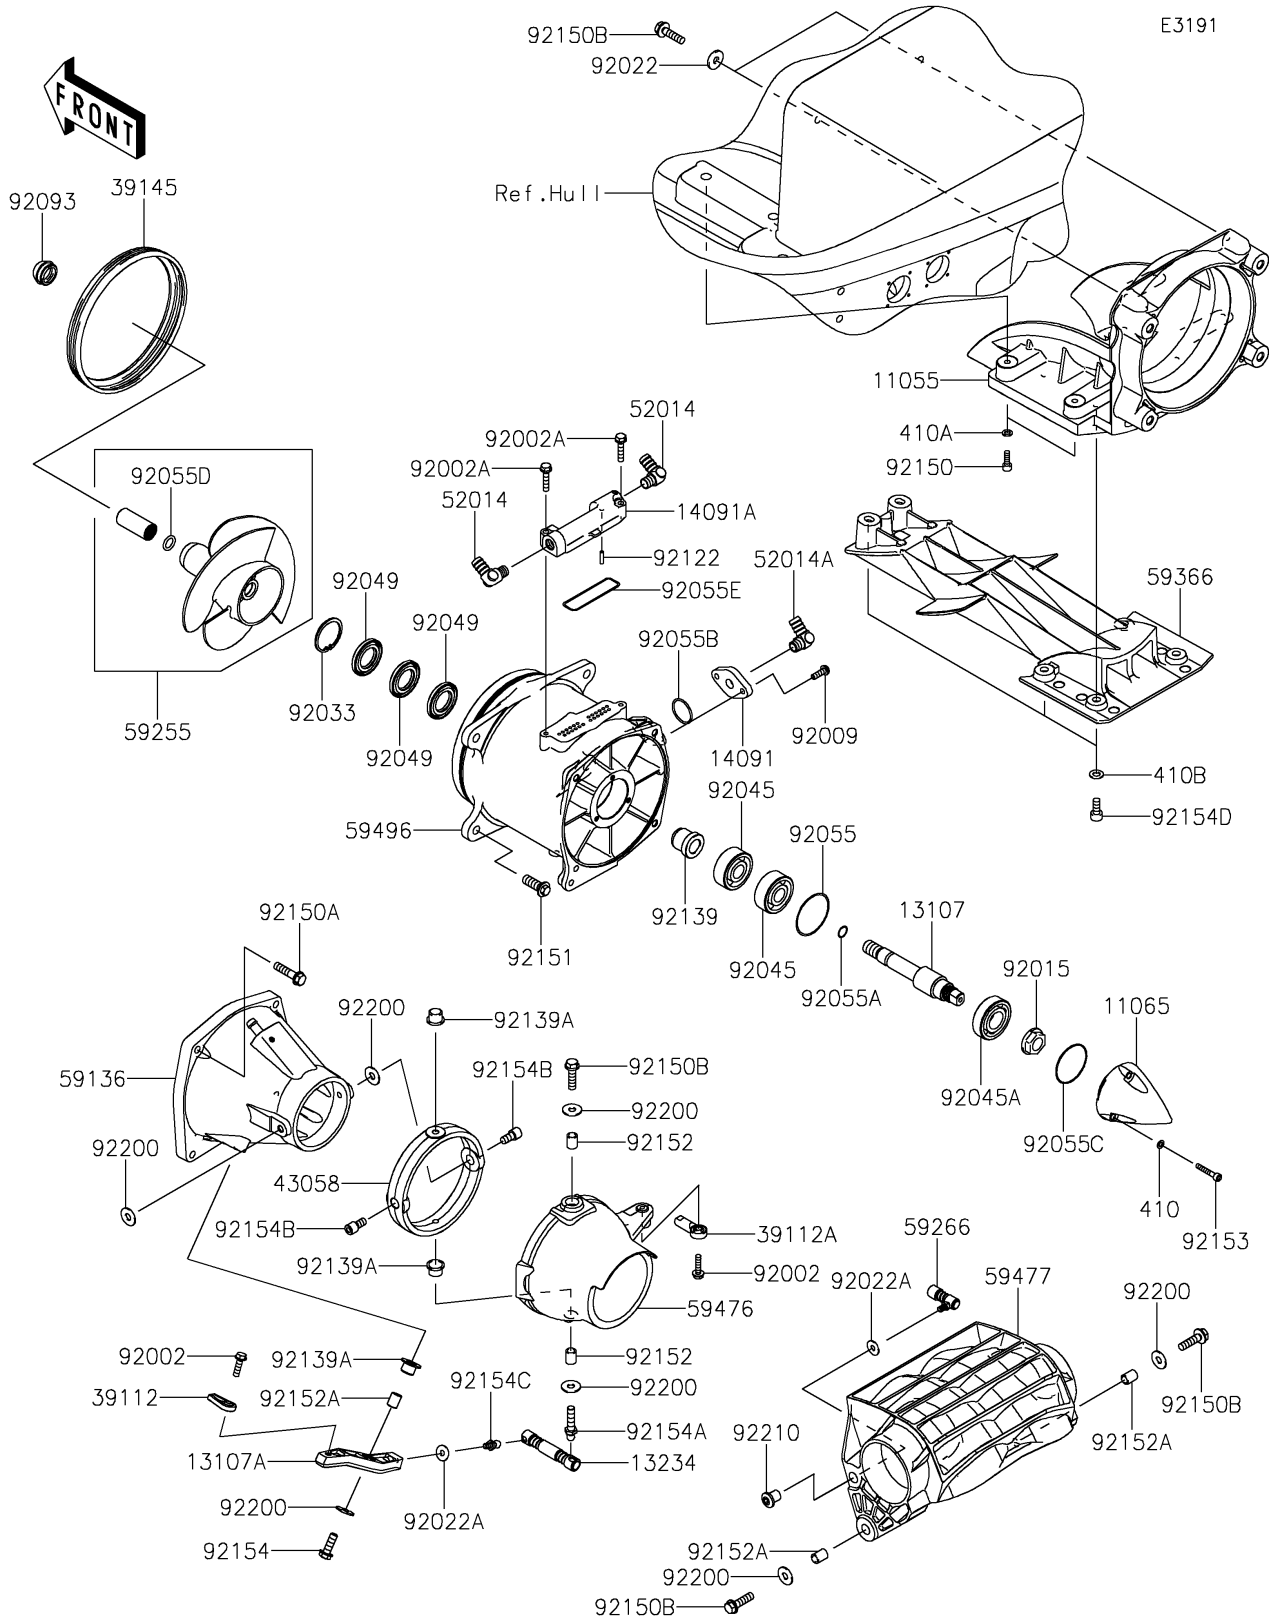

2023 JET SKI® ULTRA® 310X PARTS DIAGRAM

Jet Pump

2023 JET SKI® ULTRA® 310X PARTS LIST

Jet Pump

ITEM NAME	PART NUMBER	QUANTITY
BRACKET,PUMP (Ref # 11055)	11055-3710	1
CAP (Ref # 11065)	11065-0888	1
SHAFT (Ref # 13107)	13107-0764	1
SHAFT (Ref # 13107A)	13107-3804	1
SHAFT-COMP (Ref # 13234)	13234-3712	1
COVER,COOLING TUBE (Ref # 14091)	14091-3808	1
COVER,VANE GUIDE (Ref # 14091A)	14091-3817	1
RODEND-TIE (Ref # 39112)	39112-3703	1
RODEND-TIE (Ref # 39112A)	39112-3707	1
TRIM-SEAL (Ref # 39145)	39145-3809	1
RING (Ref # 43058)	43058-3735	1
ELBOW (Ref # 52014)	52014-3711	2
ELBOW (Ref # 52014A)	52014-3727	1
NOZZLE-PUMP (Ref # 59136)	59136-3768	1
IMPELLER-COMP (Ref # 59255)	59255-0001	1
JOINT-BALL (Ref # 59266)	59266-3710	1
GRATE (Ref # 59366)	59366-3724	1
NOZZLE-STRG (Ref # 59476)	59476-0003	1
BUCKET-REVERSE (Ref # 59477)	59477-0004	1
VANE-GUIDE (Ref # 59496)	59496-3767	1
BOLT,6X25 (Ref # 92002)	92002-3714	2
BOLT,6X30 (Ref # 92002A)	92002-3726	2
SCREW,6X20 (Ref # 92009)	92009-3848	2
NUT,18MM (Ref # 92015)	92015-1512	1
WASHER,8.4X23X2.5 (Ref # 92022)	92022-3744	2
WASHER (Ref # 92022A)	92022-567	2
RING-SNAP (Ref # 92033)	92033-3730	1
BEARING-BALL,6303R-6 (Ref # 92045)	92045-3740	2
BEARING-BALL,62/222RS (Ref # 92045A)	92045-3743	1