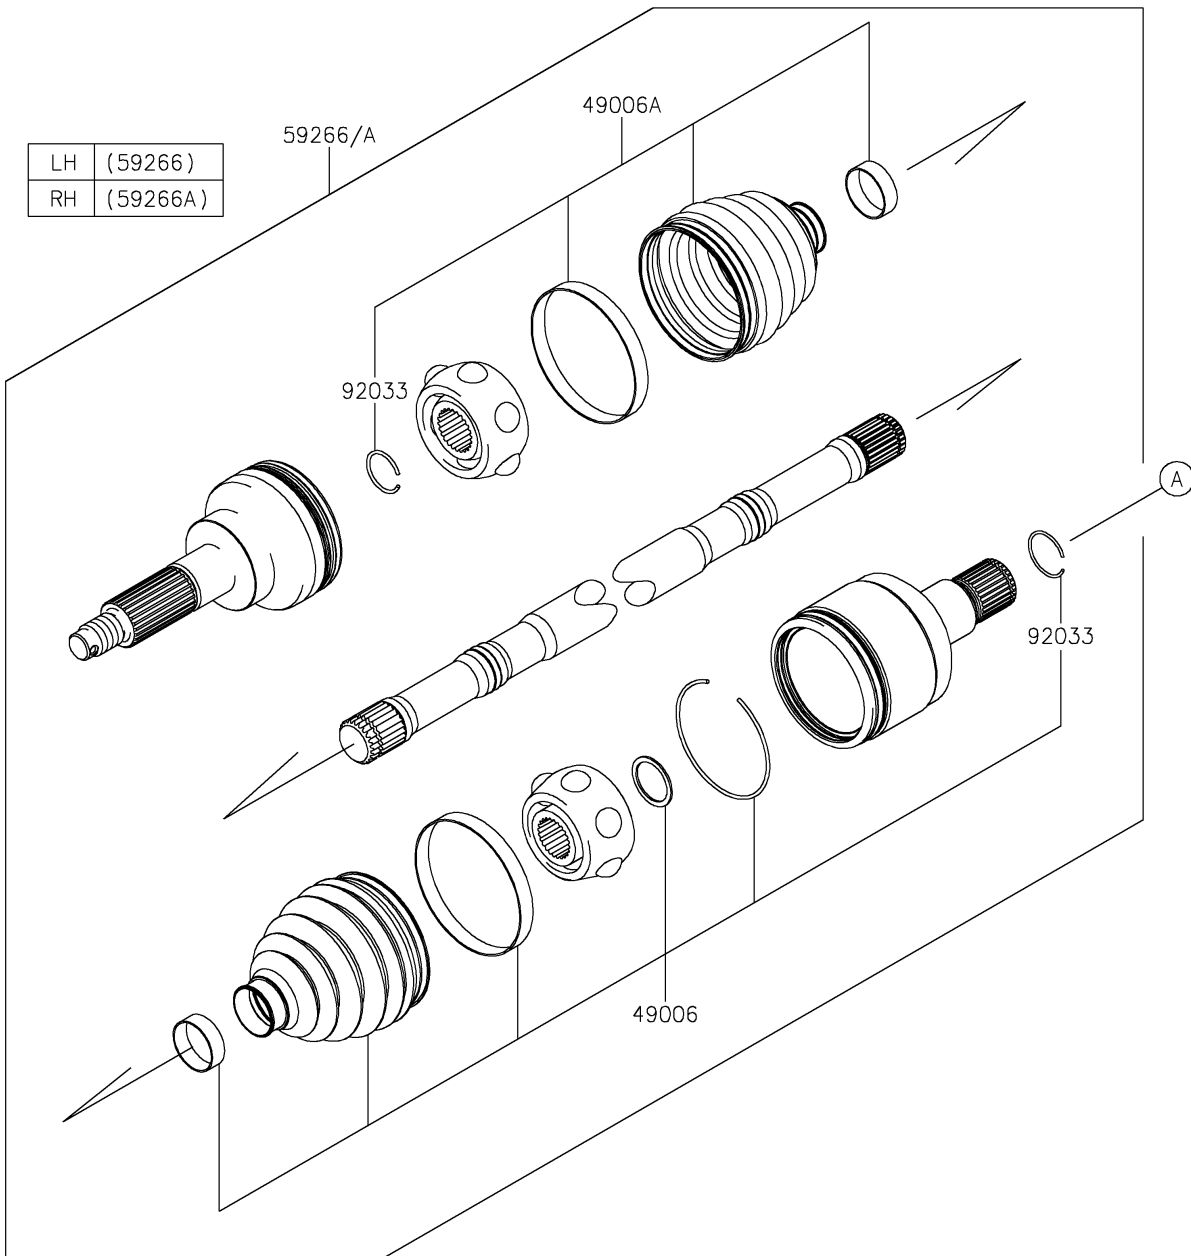

2022 MULE PRO-DX™ EPS DIESEL PARTS DIAGRAM

Drive Shaft-Rear

2022 MULE PRO-DX™ EPS DIESEL PARTS LIST

Drive Shaft-Rear

ITEM NAME	PART NUMBER	QUANTITY
BOOT,INSIDE (Ref # 49006)	49006-0585	2
BOOT,OUTSIDE (Ref # 49006A)	49006-0586	2
JOINT-BALL,RR,LH (Ref # 59266)	59266-0049	1
JOINT-BALL,RR,RH (Ref # 59266A)	59266-0050	1
RING-SNAP (Ref # 92033)	92033-0838	4