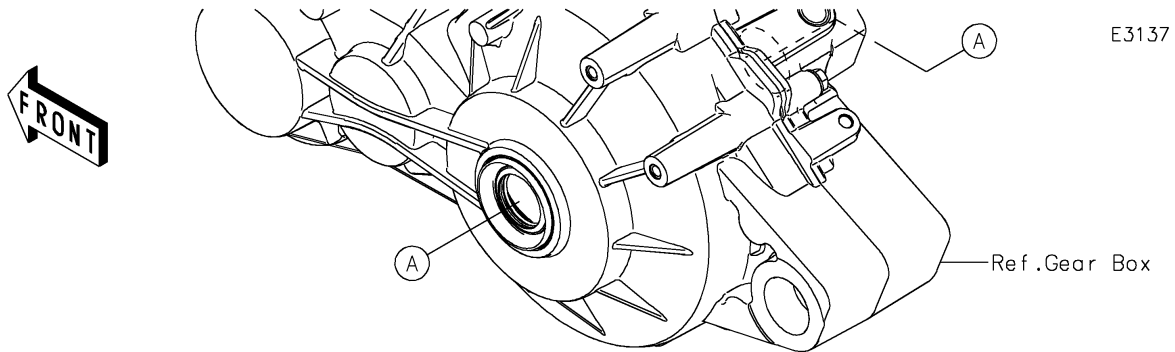

2022 MULE PRO-DX™ EPS DIESEL PARTS DIAGRAM

Drive Shaft-Rear

2022 MULE PRO-DX™ EPS DIESEL PARTS LIST

Drive Shaft-Rear

ITEM NAME	PART NUMBER	QUANTITY
BOOT,INSIDE (Ref # 49006)	49006-0585	2
BOOT,OUTSIDE (Ref # 49006A)	49006-0586	2
JOINT-BALL,RR,LH (Ref # 59266)	59266-0049	1
JOINT-BALL,RR,RH (Ref # 59266A)	59266-0050	1
RING-SNAP (Ref # 92033)	92033-0838	4