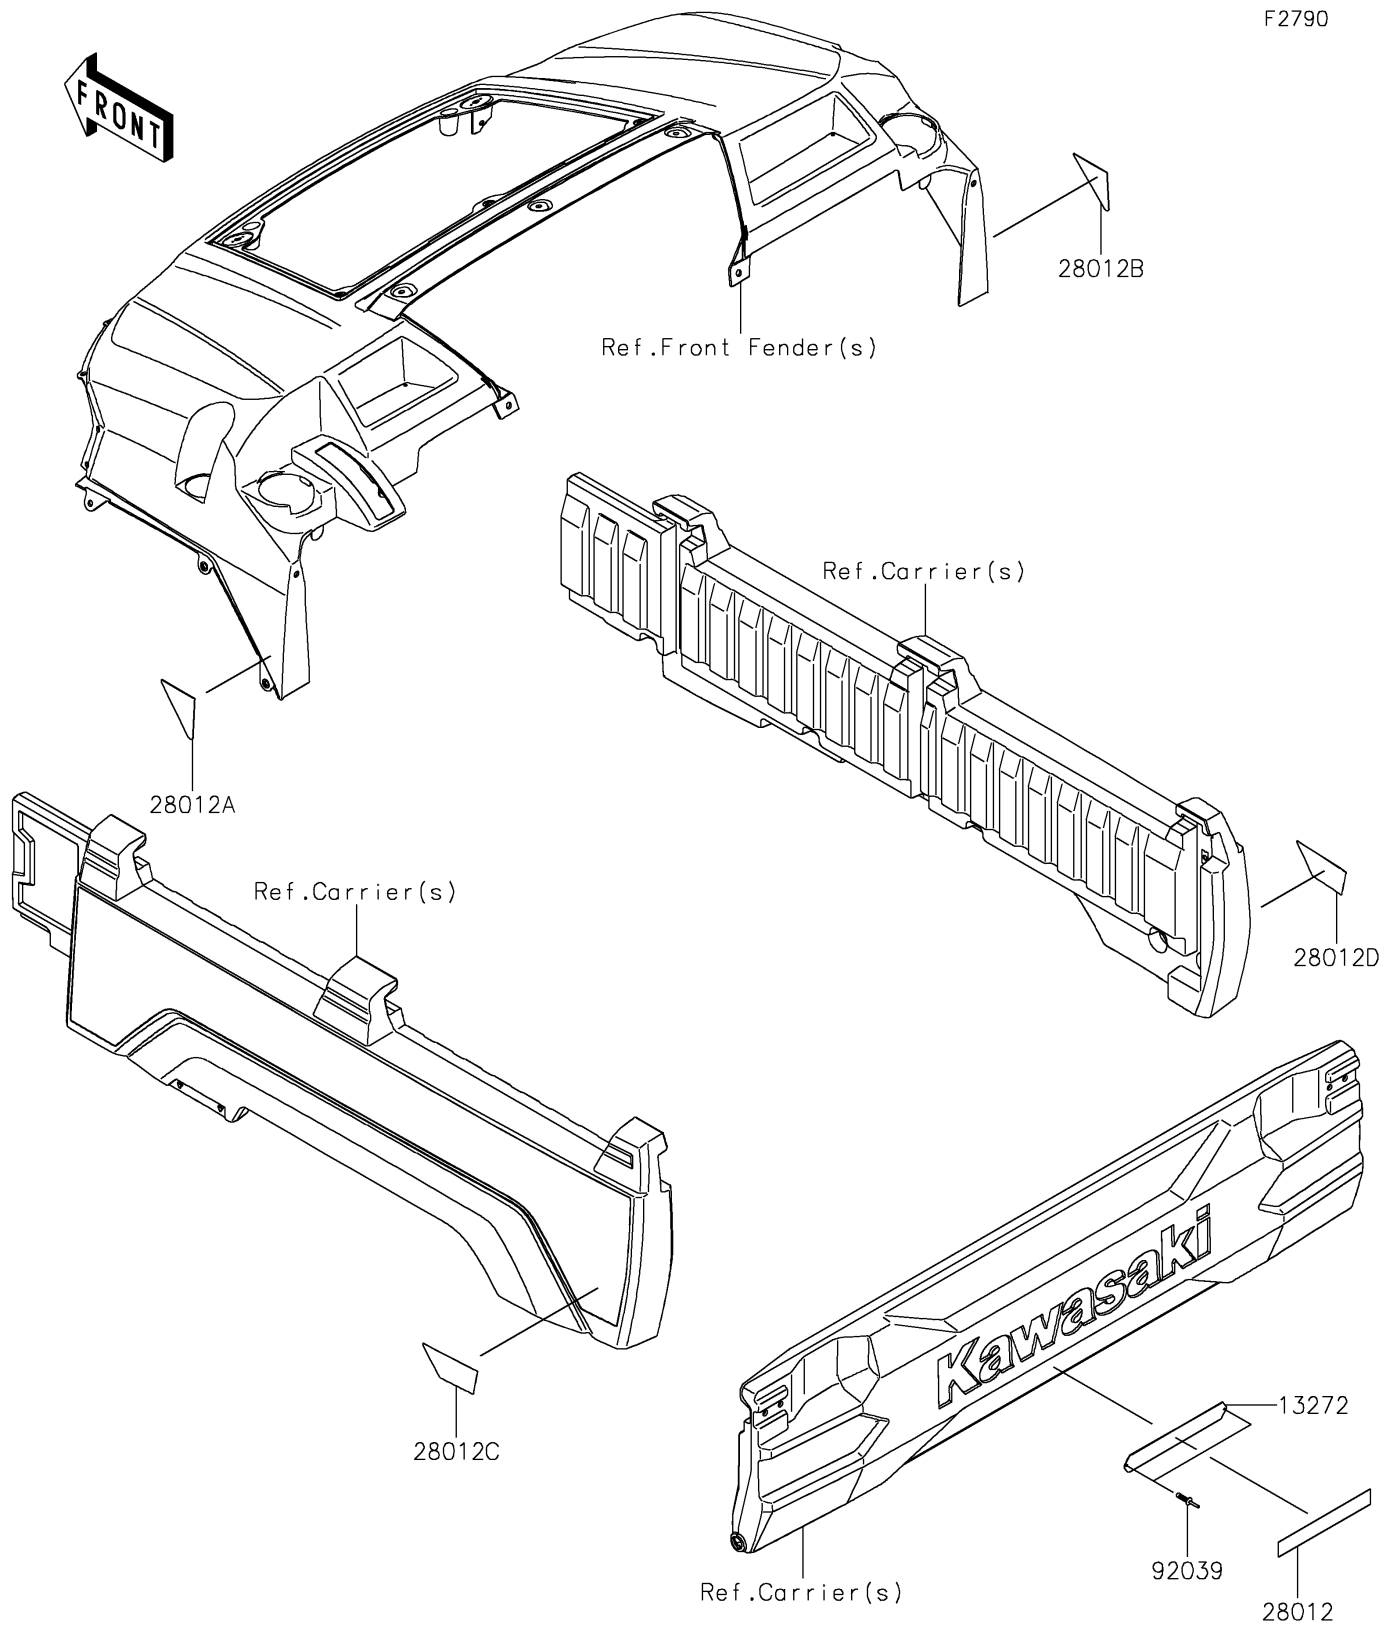

2022 MULE PRO-DX™ EPS DIESEL PARTS DIAGRAM

Reflectors(CN)

F2790

2022 MULE PRO-DX™ EPS DIESEL PARTS LIST

Reflectors(CN)

ITEM NAME	PART NUMBER	QUANTITY
PLATE,REFLECTOR (Ref # 13272)	13272-1819	1
REFLECTOR-REFLEX,RR,RED (Ref # 28012)	28012-0023	1
REFLECTOR-REFLEX,LH,YELLOW (Ref # 28012A)	28012-0031	1
REFLECTOR-REFLEX,RH,YELLOW (Ref # 28012B)	28012-0032	1
REFLECTOR-REFLEX,LH,RED (Ref # 28012C)	28012-0037	1
REFLECTOR-REFLEX,RH,RED (Ref # 28012D)	28012-0038	1
RIVET,3.2X14.2 (Ref # 92039)	92039-0744	2