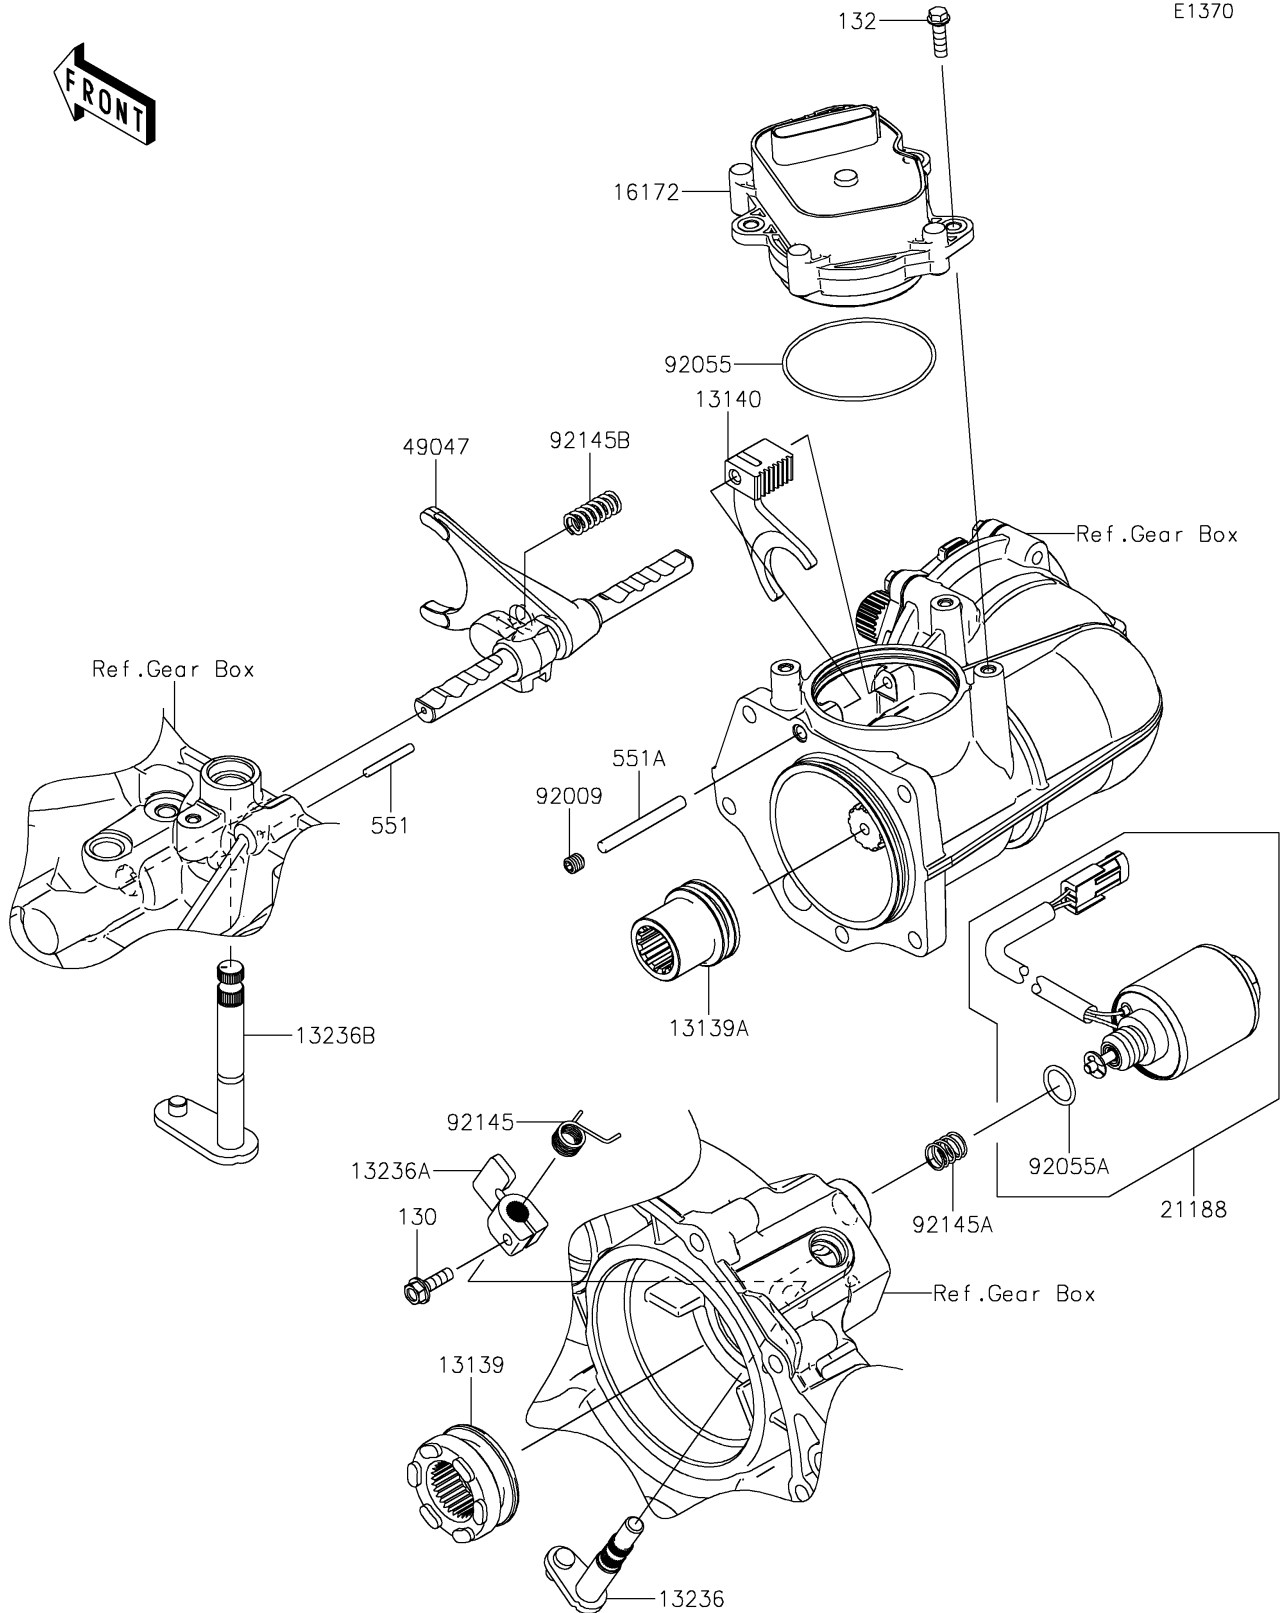

2024 MULE PRO-DXT PARTS DIAGRAM

Gear Change Mechanism

E1370

2024 MULE PRO-DXT PARTS LIST

Gear Change Mechanism

ITEM NAME	PART NUMBER	QUANTITY
SHIFTER (Ref # 13139)	13139-0019	1
SHIFTER (Ref # 13139A)	13139-0021	1
FORK-SHIFT (Ref # 13140)	13140-0667	1
LEVER-COMP,DIFF LOCK (Ref # 13236)	13236-0744	1
LEVER-COMP,DIFF LOCK (Ref # 13236A)	13236-0745	1
LEVER-COMP,CHANGE SHIFT (Ref # 13236B)	13236-0746	1
ACTUATOR (Ref # 16172)	16172-0030	1
SOLENOID (Ref # 21188)	21188-0010	1
ROD-SHIFT (Ref # 49047)	49047-0044	1
SCREW,SOCKET,8X8 (Ref # 92009)	92009-1977	1
RING-O,1.9X71.8 (Ref # 92055)	92055-0781	1
RING-O (Ref # 92055A)	92055-0829	1
SPRING (Ref # 92145)	92145-1572	1
SPRING (Ref # 92145A)	92145-1573	1
SPRING (Ref # 92145B)	92145-1574	1
BOLT-FLANGED,6X20 (Ref # 130)	130BA0620	1
BOLT-FLANGED-SMALL,6X20 (Ref # 132)	132BA0620	3
PIN-DOWEL (Ref # 551)	551A0432	1
PIN-DOWEL,6X56 (Ref # 551A)	551A0656	1