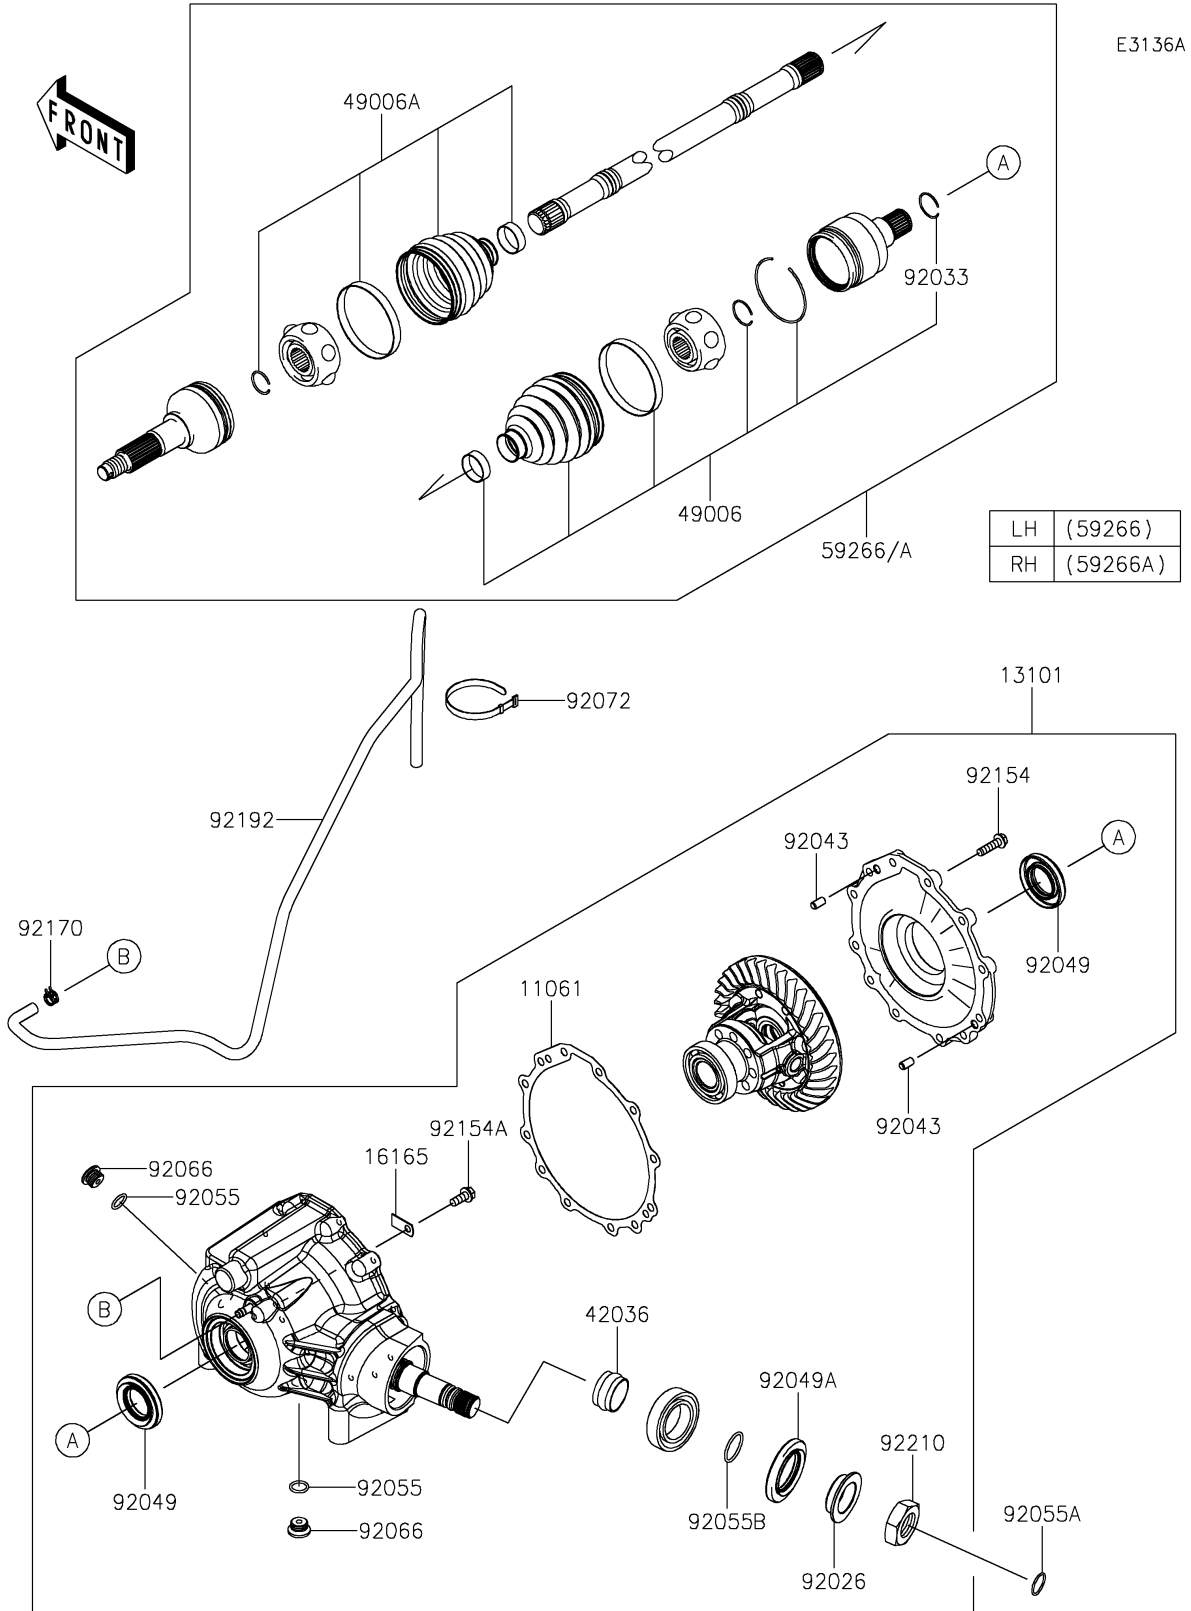

2024 MULE PRO-DXT PARTS DIAGRAM

Drive Shaft-Front(BRFNN)

2024 MULE PRO-DXT PARTS LIST

Drive Shaft-Front(BRFNN)

ITEM NAME	PART NUMBER	QUANTITY
GASKET,CASE (Ref # 11061)	11061-1413	1
GEAR-ASSY,FRONT DIFFERENTIAL (Ref # 13101)	13101-0687	1
SEPARATOR (Ref # 16165)	16165-0019	1
SLEEVE (Ref # 42036)	42036-0873	1
BOOT,INSIDE (Ref # 49006)	49006-0641	2
BOOT,OUTSIDE (Ref # 49006A)	49006-0642	2
JOINT-BALL,FR,LH (Ref # 59266)	59266-0763	1
JOINT-BALL,FR,RH (Ref # 59266A)	59266-0764	1
SPACER (Ref # 92026)	92026-0916	1
RING-SNAP (Ref # 92033)	92033-0849	2
PIN,DOWEL,8X14 (Ref # 92043)	92043-1750	2
SEAL-OIL,TC9 35X62X9 (Ref # 92049)	92049-0856	2
SEAL-OIL,TC7 45X72X7 (Ref # 92049A)	92049-0857	1
RING-O (Ref # 92055)	92055-0862	2
RING-O,22.1X1.9 (Ref # 92055A)	92055-1617	1
RING-O (Ref # 92055B)	92055-1719	1
PLUG,M18 (Ref # 92066)	92066-0982	2
BAND,L=186 (Ref # 92072)	92072-056	1
BOLT,FLANGED,8X30 (Ref # 92154)	92154-4354	12
BOLT,FLANGED,8X16 (Ref # 92154A)	92154-4355	1
CLAMP (Ref # 92170)	92170-2082	1
TUBE,BREATHER (Ref # 92192)	92192-1341	1
NUT,M30 (Ref # 92210)	92210-1884	1