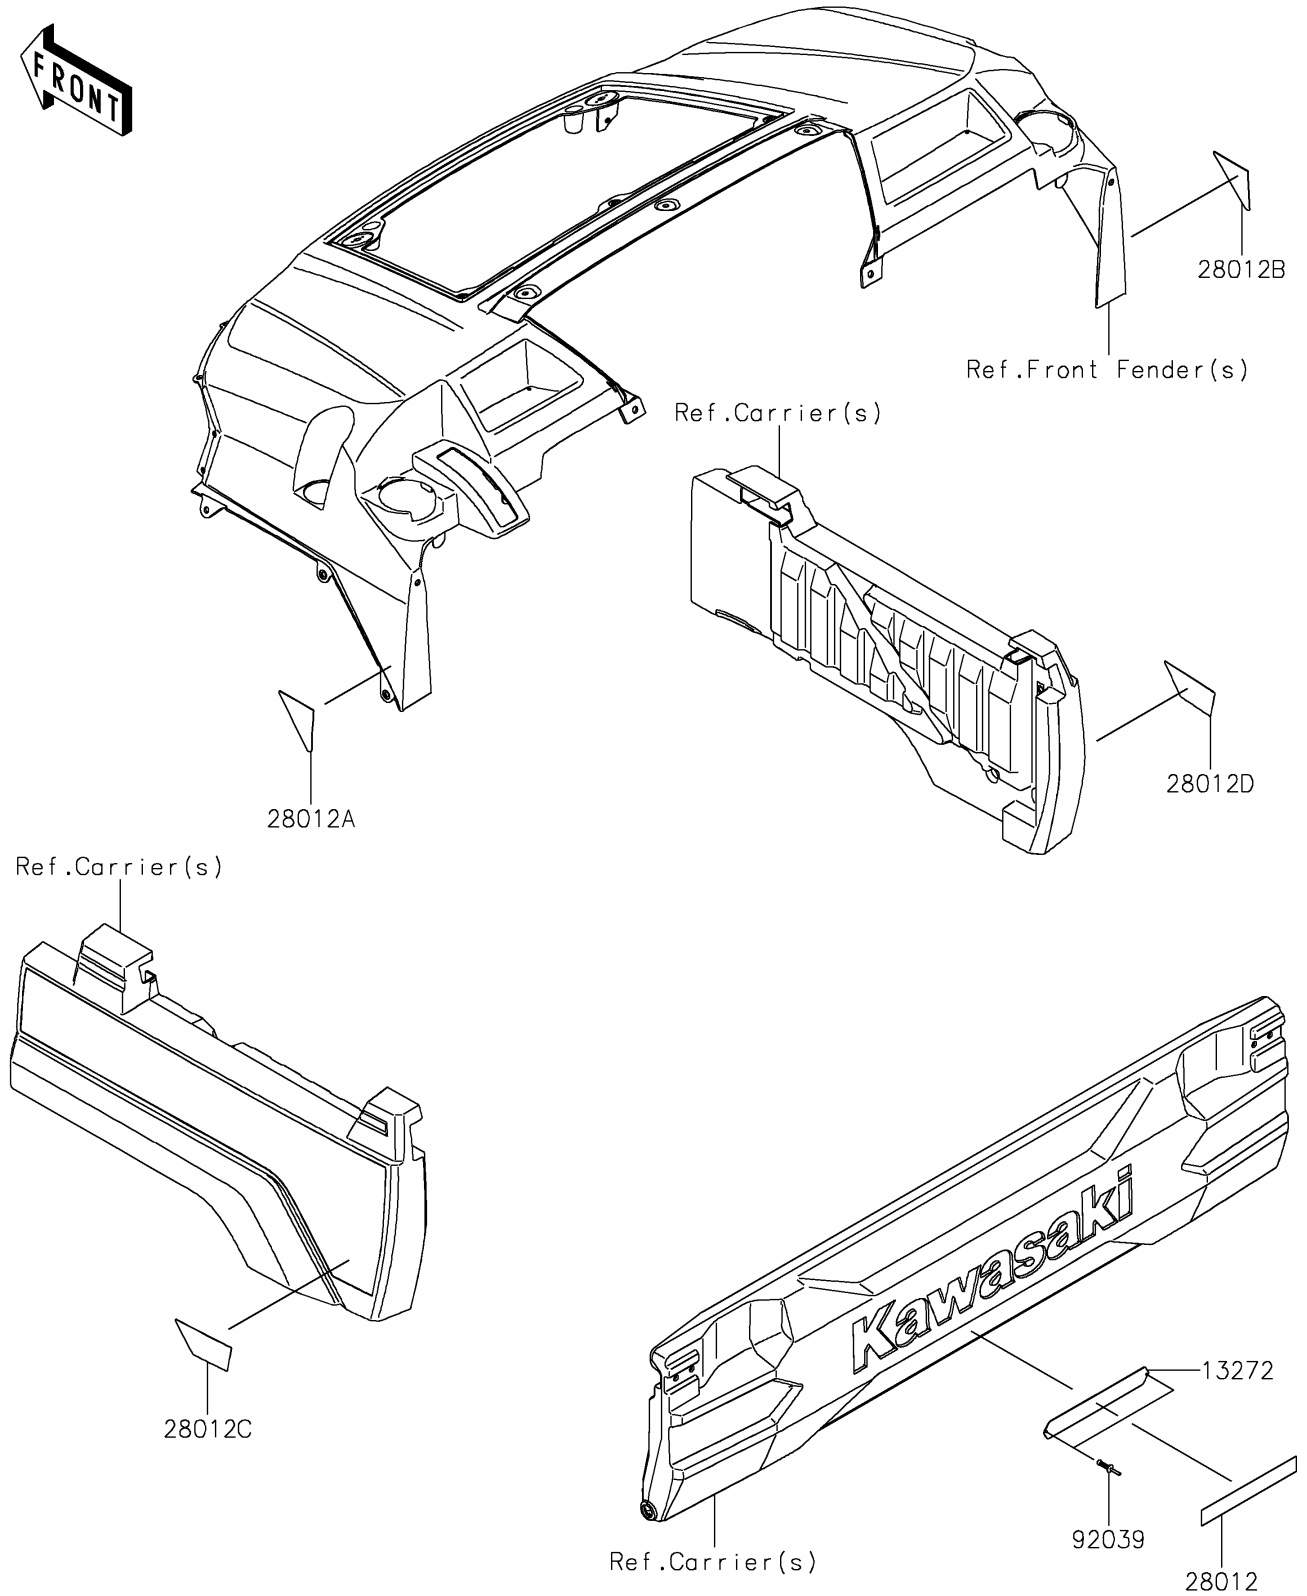

# 2022 MULE PRO-DXT™ EPS DIESEL PARTS DIAGRAM

Reflectors(CN)

F2790

## 2022 MULE PRO-DXT™ EPS DIESEL PARTS LIST

### Reflectors(CN)

ITEM NAME	PART NUMBER	QUANTITY
PLATE,REFLECTOR (Ref # 13272)	13272-1819	1
REFLECTOR-REFLEX,RR,RED (Ref # 28012)	28012-0023	1
REFLECTOR-REFLEX,LH,YELLOW (Ref # 28012A)	28012-0031	1
REFLECTOR-REFLEX,RH,YELLOW (Ref # 28012B)	28012-0032	1
REFLECTOR-REFLEX,LH,RED (Ref # 28012C)	28012-0037	1
REFLECTOR-REFLEX,RH,RED (Ref # 28012D)	28012-0038	1
RIVET,3.2X14.2 (Ref # 92039)	92039-0744	2