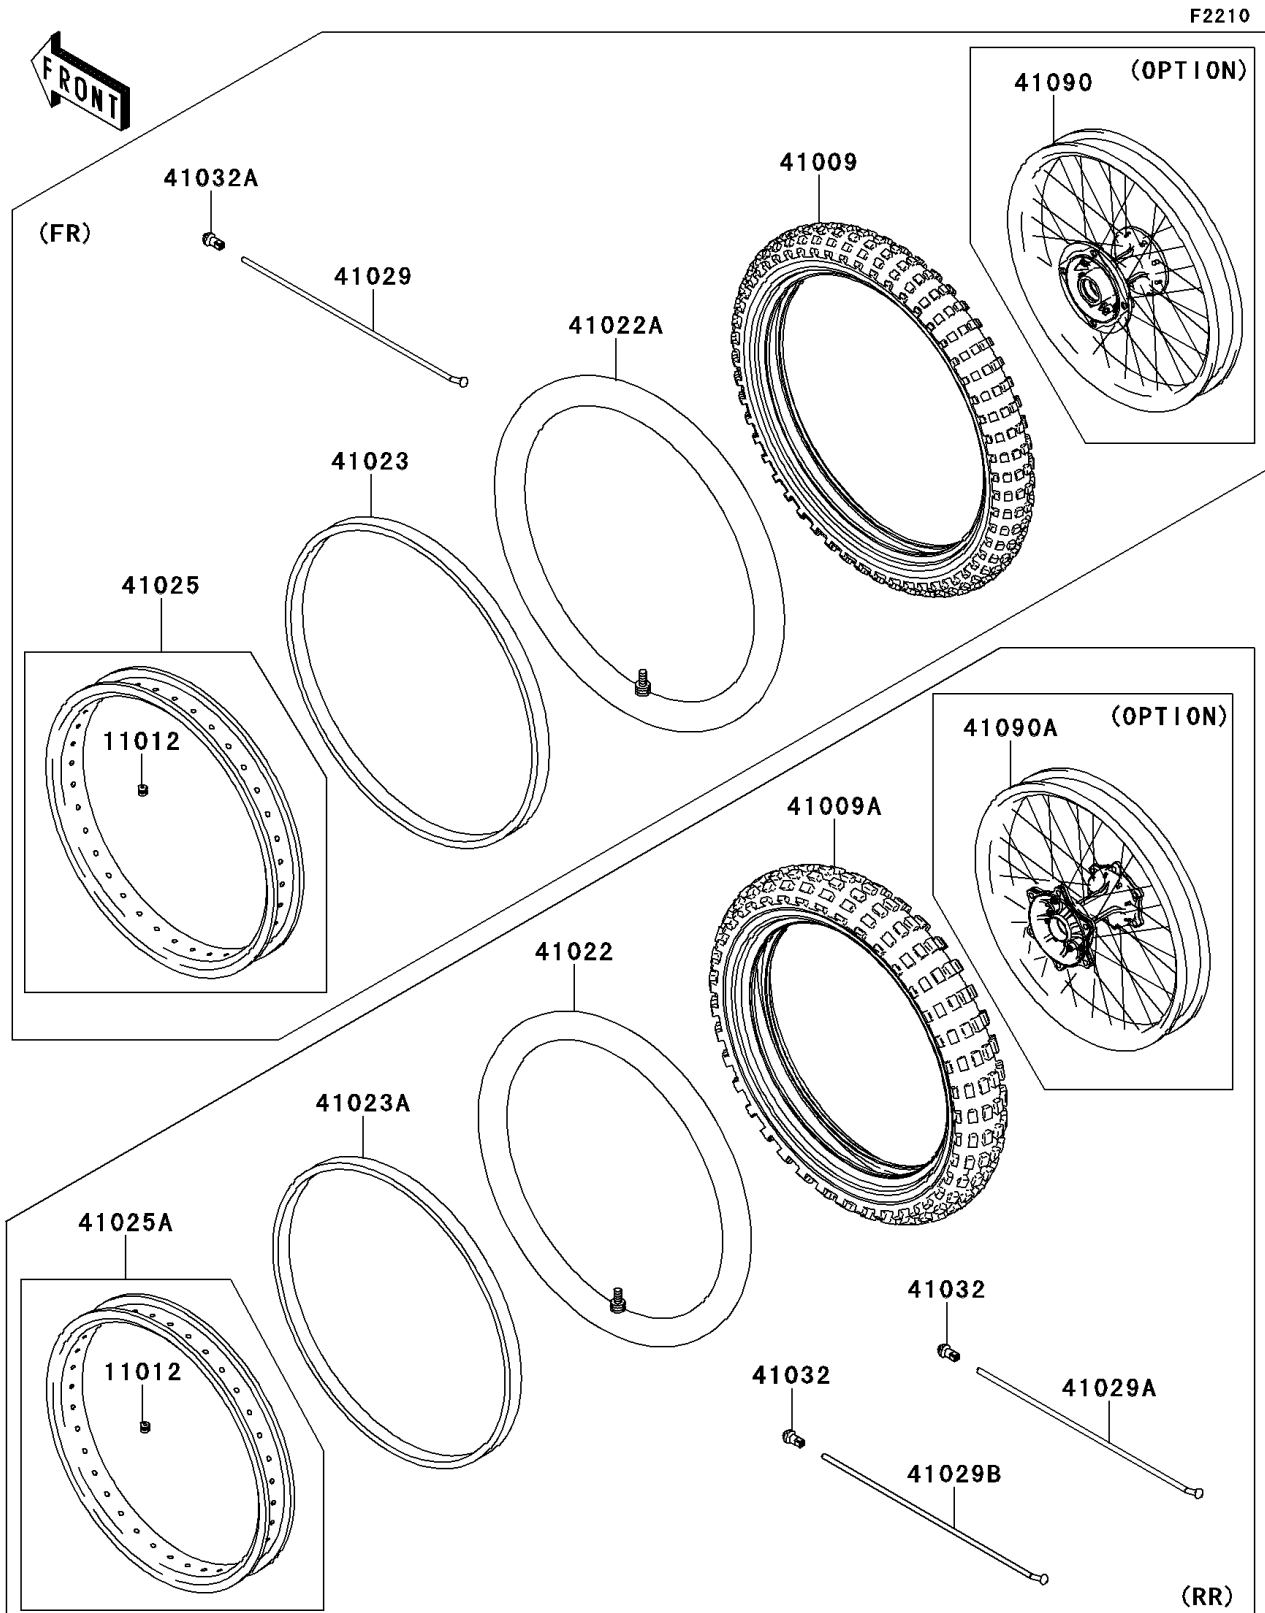

2012 KLX® 250S PARTS DIAGRAM

Wheels/Tires

2012 KLX® 250S PARTS LIST

Wheels/Tires

ITEM NAME	PART NUMBER	QUANTITY
CAP,BEAD STOPPER (Ref # 11012)	11012-1670	2
TIRE,FR,3.00-21 51P,D605 FG(D) (Ref # 41009)	41009-0025	1
TIRE,RR,4.60-18 63P,D605G(D) (Ref # 41009A)	41009-0026	1
TUBE-TIRE,120/80-18(D) (Ref # 41022)	41022-0004	1
TUBE-TIRE,80/100-21(D) (Ref # 41022A)	41022-1244	1
BAND-RIM,21XWM1.60-1.85(D) (Ref # 41023)	41023-1144	1
BAND-RIM,18XWM/MT 1.85-2.15(D) (Ref # 41023A)	41023-1145	1
RIM,FR,1.60X21,SILVER (Ref # 41025)	41025-1364-WA	1
RIM,RR,2.15X18,SILVER (Ref # 41025A)	41025-1366-WA	1
SPOKE-INNER,FR,228MMX165D (Ref # 41029)	41029-0004	36
SPOKE-INNER,RR,LH,193.1MMX165D (Ref # 41029A)	41029-0047	18
SPOKE-INNER,RR,RH,189.1MMX160D (Ref # 41029B)	41029-0048	18
NIPPLE-SPOKE (Ref # 41032)	41032-0007	36
NIPPLE-SPOKE (Ref # 41032A)	41032-1075	36
WHEEL-SUB ASSY,FR,SILVER (Ref # 41090)	41090-0041-WA	1
WHEEL-SUB ASSY,RR,SILVER (Ref # 41090A)	41090-0042-WA	1