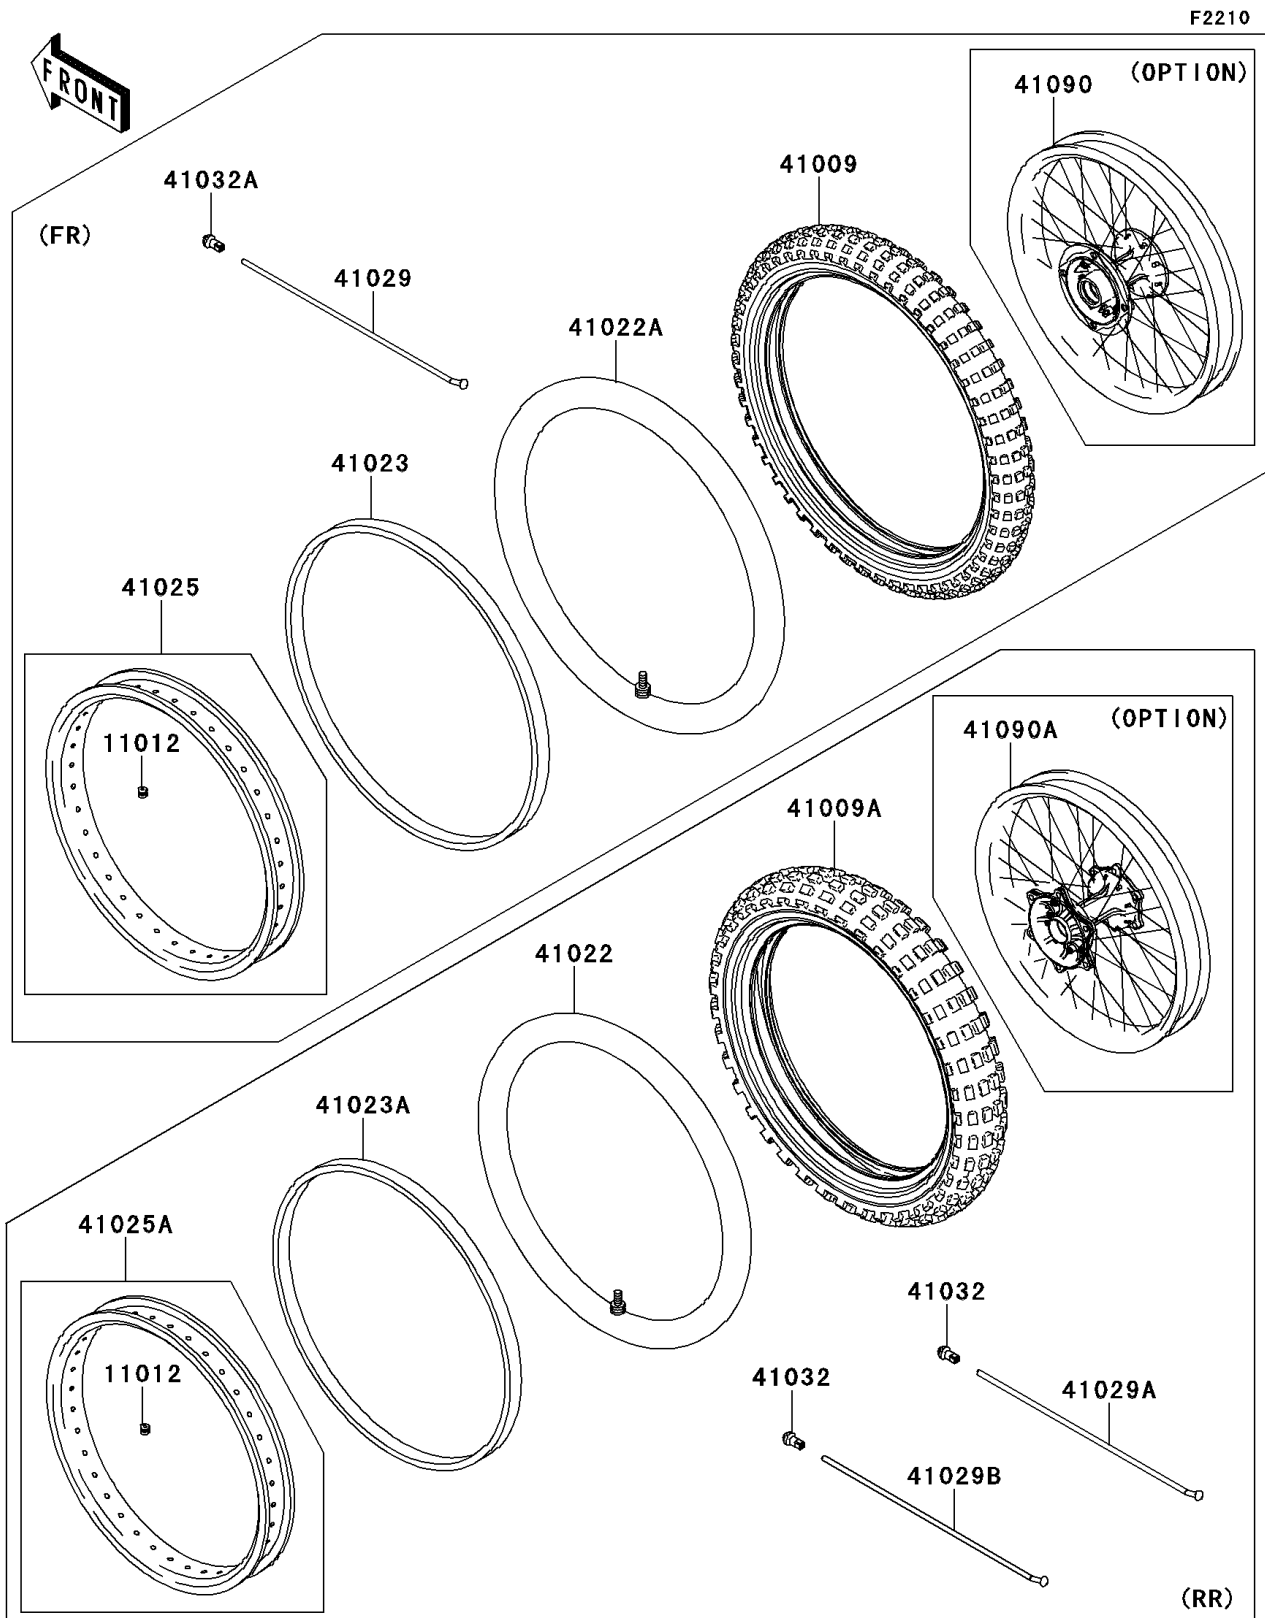

# 2013 KLX® 250S PARTS DIAGRAM

Wheels/Tires

## 2013 KLX® 250S PARTS LIST

### Wheels/Tires

ITEM NAME	PART NUMBER	QUANTITY
CAP,BEAD STOPPER (Ref # 11012)	11012-1670	2
TIRE,FR,3.00-21 51P,D605 FG(D) (Ref # 41009)	41009-0025	1
TIRE,RR,4.60-18 63P,D605G(D) (Ref # 41009A)	41009-0026	1
TUBE-TIRE,120/80-18(D) (Ref # 41022)	41022-0004	1
TUBE-TIRE,80/100-21(D) (Ref # 41022A)	41022-1244	1
BAND-RIM,21XWM1.60-1.85(D) (Ref # 41023)	41023-1144	1
BAND-RIM,18XWM/MT 1.85-2.15(D) (Ref # 41023A)	41023-1145	1
RIM,FR,1.60X21,SILVER (Ref # 41025)	41025-1364-WA	1
RIM,RR,2.15X18,SILVER (Ref # 41025A)	41025-1366-WA	1
SPOKE-INNER,FR,228MMX165D (Ref # 41029)	41029-0004	36
SPOKE-INNER,RR,LH,193.1MMX165D (Ref # 41029A)	41029-0047	18
SPOKE-INNER,RR,RH,189.1MMX160D (Ref # 41029B)	41029-0048	18
NIPPLE-SPOKE (Ref # 41032)	41032-0007	36
NIPPLE-SPOKE (Ref # 41032A)	41032-1075	36
WHEEL-SUB ASSY,FR,SILVER (Ref # 41090)	41090-0041-WA	1
WHEEL-SUB ASSY,RR,SILVER (Ref # 41090A)	41090-0042-WA	1