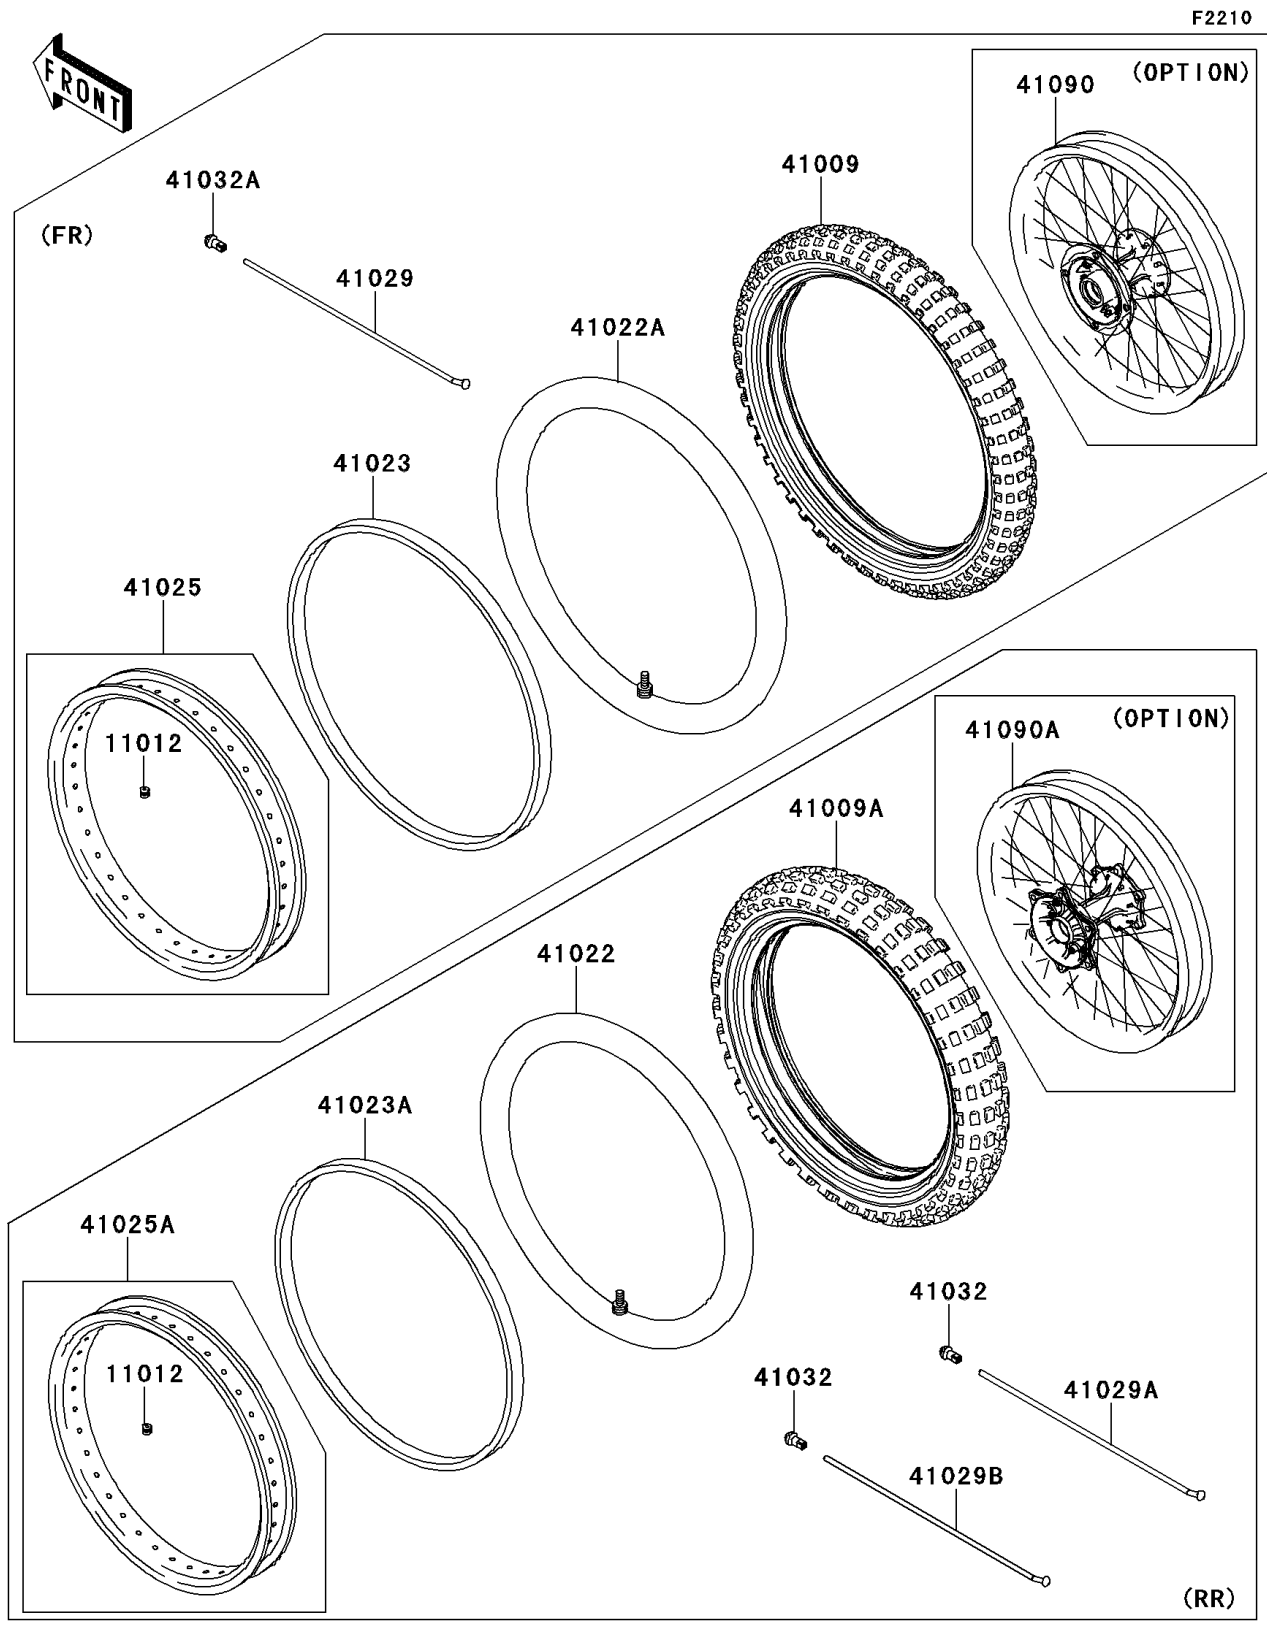

2013 KLX® 250S PARTS DIAGRAM

Wheels/Tires

2013 KLX® 250S PARTS LIST

Wheels/Tires

ITEM NAME	PART NUMBER	QUANTITY
CAP,BEAD STOPPER (Ref # 11012)	11012-1670	2
TIRE,FR,3.00-21 51P,D605 FG(D) (Ref # 41009)	41009-0025	1
TIRE,RR,4.60-18 63P,D605G(D) (Ref # 41009A)	41009-0026	1
TUBE-TIRE,120/80-18(D) (Ref # 41022)	41022-0004	1
TUBE-TIRE,80/100-21(D) (Ref # 41022A)	41022-1244	1
BAND-RIM,21XWM1.60-1.85(D) (Ref # 41023)	41023-1144	1
BAND-RIM,18XWM/MT 1.85-2.15(D) (Ref # 41023A)	41023-1145	1
RIM,FR,1.60X21,SILVER (Ref # 41025)	41025-1364-WA	1
RIM,RR,2.15X18,SILVER (Ref # 41025A)	41025-1366-WA	1
SPOKE-INNER,FR,228MMX165D (Ref # 41029)	41029-0004	36
SPOKE-INNER,RR,LH,193.1MMX165D (Ref # 41029A)	41029-0047	18
SPOKE-INNER,RR,RH,189.1MMX160D (Ref # 41029B)	41029-0048	18
NIPPLE-SPOKE (Ref # 41032)	41032-0007	36
NIPPLE-SPOKE (Ref # 41032A)	41032-1075	36
WHEEL-SUB ASSY,FR,SILVER (Ref # 41090)	41090-0041-WA	1
WHEEL-SUB ASSY,RR,SILVER (Ref # 41090A)	41090-0042-WA	1