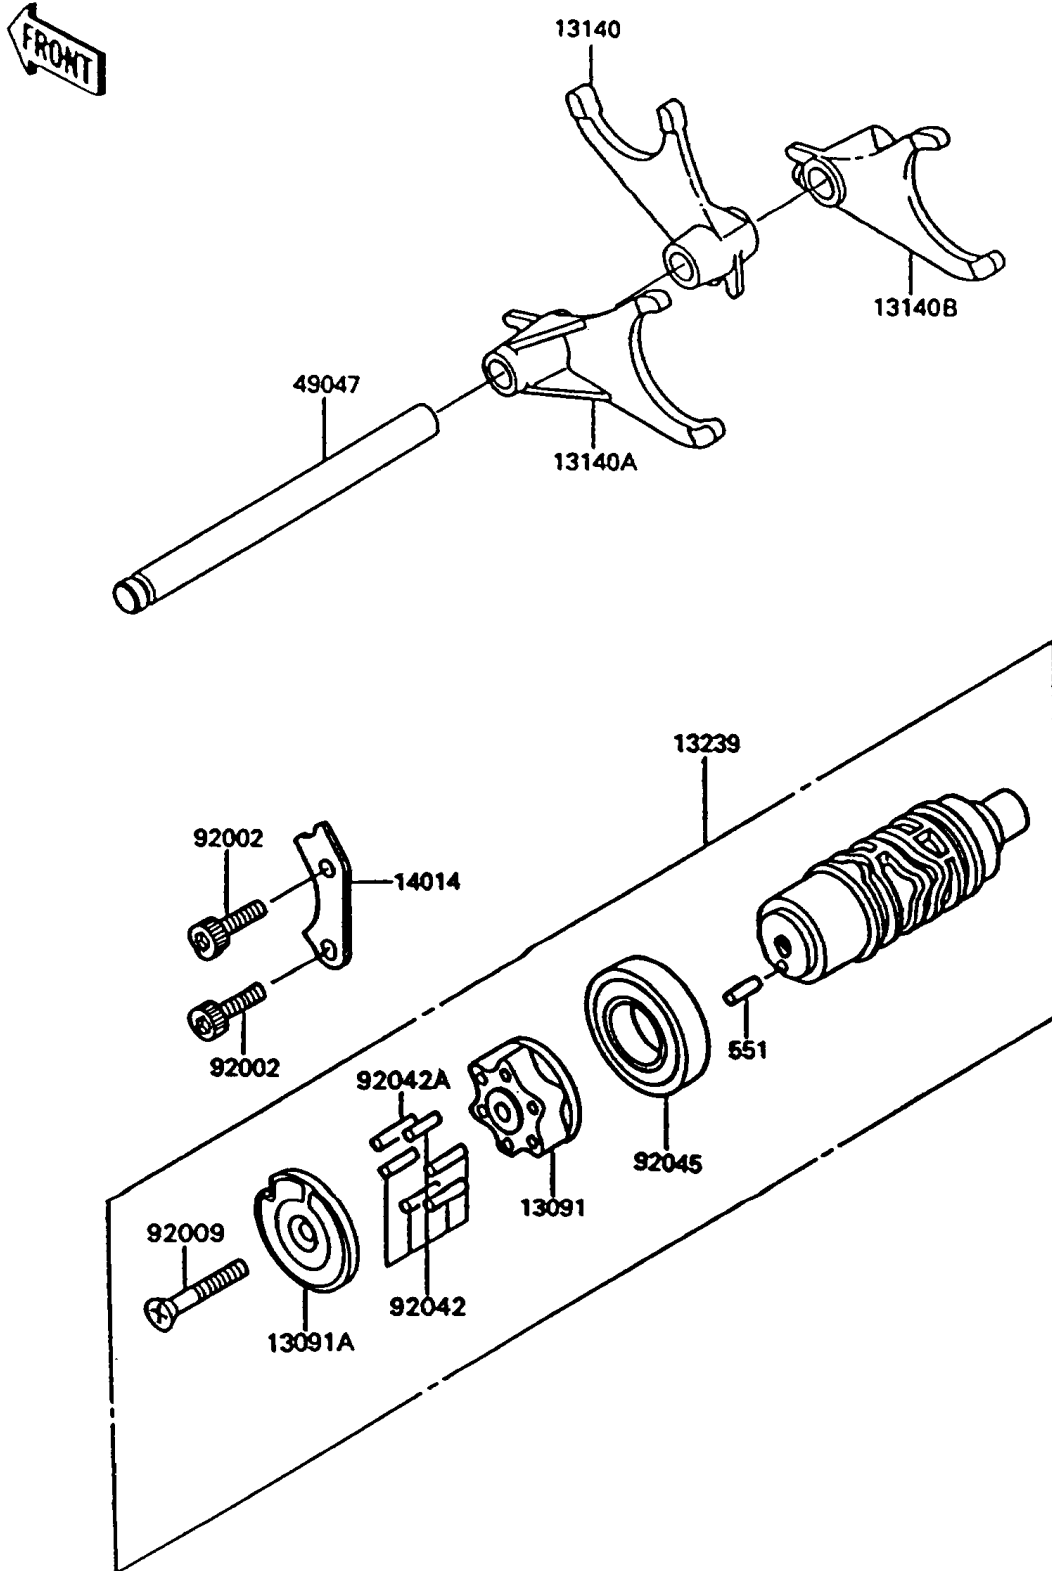

1992 Concours PARTS DIAGRAM

Gear Change Drum/Shift Fork(s)

E1362

1992 Concours PARTS LIST

Gear Change Drum/Shift Fork(s)

ITEM NAME	PART NUMBER	QUANTITY
HOLDER,CHANGE DRUM (Ref # 13091)	13091-1275	1
HOLDER,NEUTRAL (Ref # 13091A)	13091-1334	1
FORK-SHIFT (Ref # 13140)	13140-1196	1
FORK-SHIFT (Ref # 13140A)	13140-1197	1
FORK-SHIFT (Ref # 13140B)	13140-1209	1
DRUM-ASSY-CHANGE (Ref # 13239)	13239-1122	1
PLATE-POSITION,CHANGE DRUM (Ref # 14014)	14014-1059	1
ROD-SHIFT (Ref # 49047)	49047-1055	1
BOLT,SOCKET,6X16 (Ref # 92002)	92002-1778	2
SCREW,6X45 (Ref # 92009)	92009-1599	1
PIN,DOWEL,4X15.8 (Ref # 92042)	92042-014	5
PIN,DOWEL,4X17.8 (Ref # 92042A)	92042-020	1
BEARING-BALL,16005(NTN) (Ref # 92045)	92045-1045	1
PIN-DOWEL,4X8 (Ref # 551)	551A0408	1