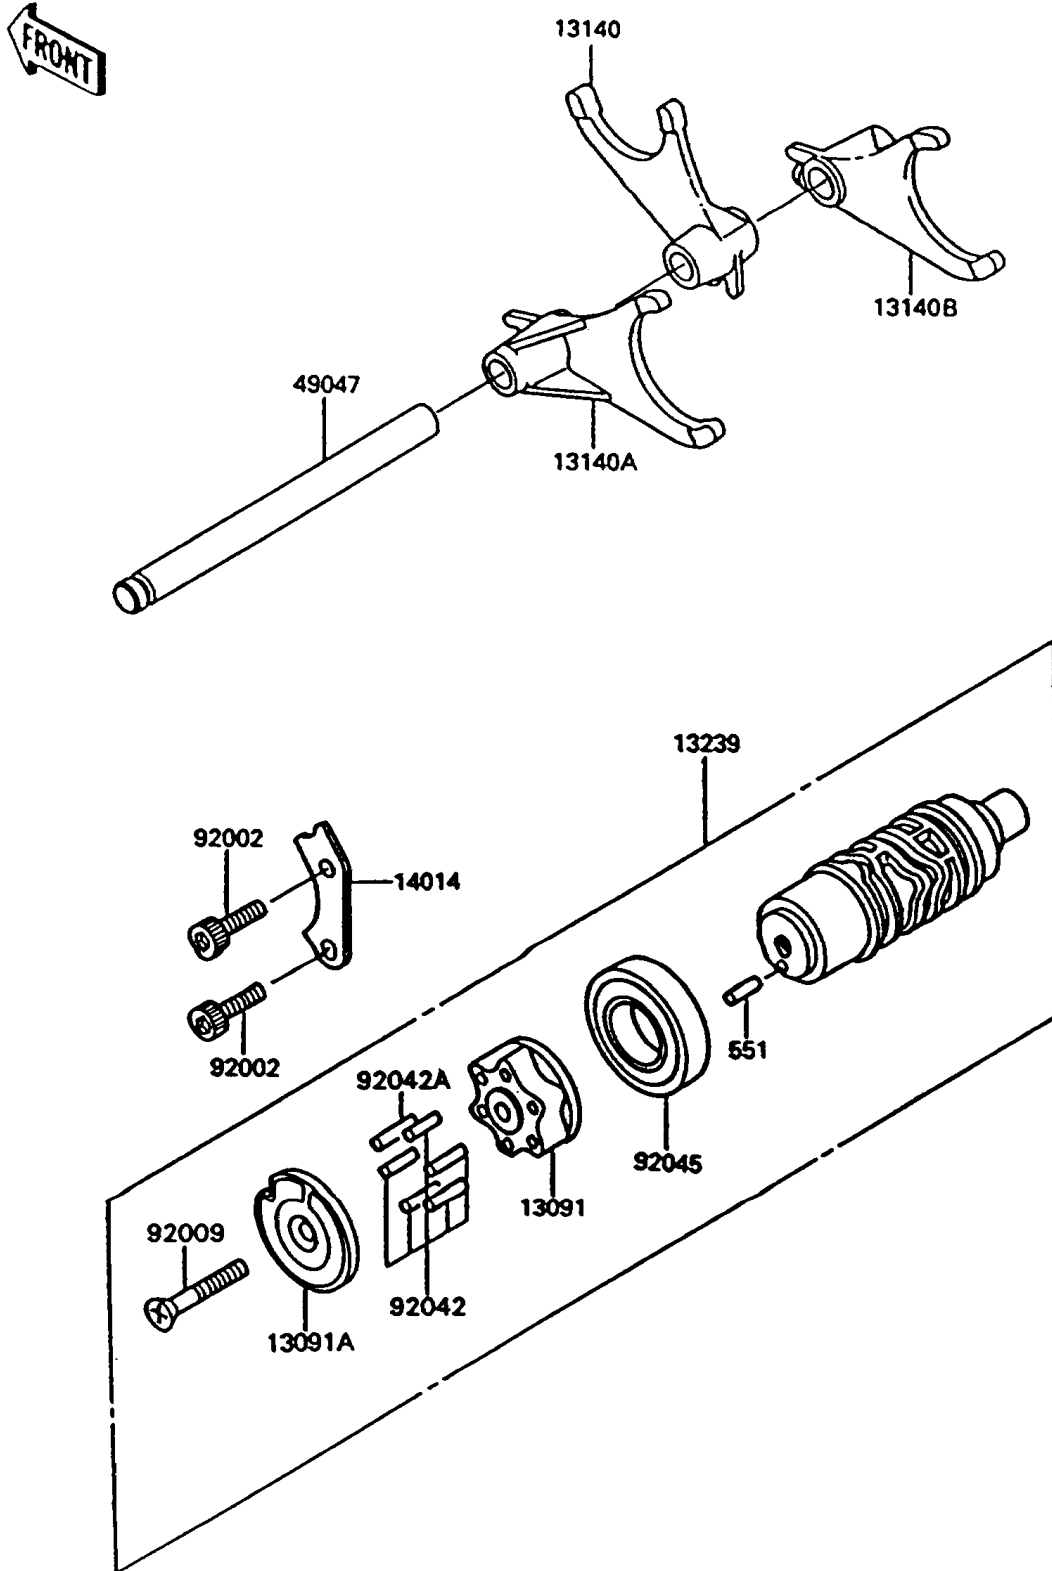

1993 Concours PARTS DIAGRAM

Gear Change Drum/Shift Fork(s)

E1362

1993 Concours PARTS LIST

Gear Change Drum/Shift Fork(s)

ITEM NAME	PART NUMBER	QUANTITY
HOLDER,CHANGE DRUM (Ref # 13091)	13091-1275	1
HOLDER,NEUTRAL (Ref # 13091A)	13091-1334	1
FORK-SHIFT (Ref # 13140)	13140-1196	1
FORK-SHIFT (Ref # 13140A)	13140-1197	1
FORK-SHIFT (Ref # 13140B)	13140-1209	1
DRUM-ASSY-CHANGE (Ref # 13239)	13239-1122	1
PLATE-POSITION,CHANGE DRUM (Ref # 14014)	14014-1059	1
ROD-SHIFT (Ref # 49047)	49047-1055	1
BOLT,SOCKET,6X16 (Ref # 92002)	92002-1778	2
SCREW,6X45 (Ref # 92009)	92009-1599	1
PIN,DOWEL,4X15.8 (Ref # 92042)	92042-014	5
PIN,DOWEL,4X17.8 (Ref # 92042A)	92042-020	1
BEARING-BALL,16005(NTN) (Ref # 92045)	92045-1045	1
PIN-DOWEL,4X8 (Ref # 551)	551A0408	1