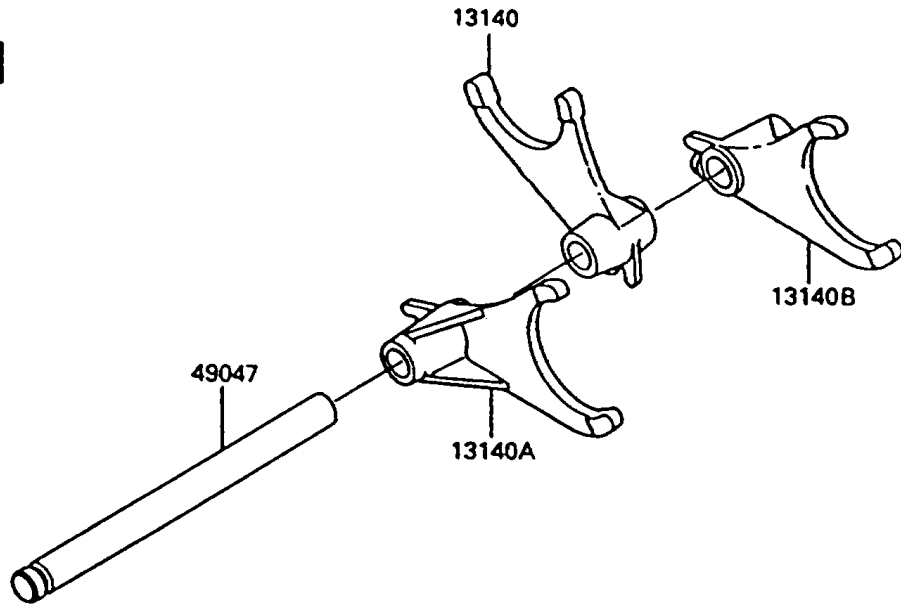

1993 Concours PARTS DIAGRAM

Gear Change Drum/Shift Fork(s)

E1362

1993 Concours PARTS LIST

Gear Change Drum/Shift Fork(s)

ITEM NAME	PART NUMBER	QUANTITY
HOLDER,CHANGE DRUM (Ref # 13091)	13091-1275	1
HOLDER,NEUTRAL (Ref # 13091A)	13091-1334	1
FORK-SHIFT (Ref # 13140)	13140-1196	1
FORK-SHIFT (Ref # 13140A)	13140-1197	1
FORK-SHIFT (Ref # 13140B)	13140-1209	1
DRUM-ASSY-CHANGE (Ref # 13239)	13239-1122	1
PLATE-POSITION,CHANGE DRUM (Ref # 14014)	14014-1059	1
ROD-SHIFT (Ref # 49047)	49047-1055	1
BOLT,SOCKET,6X16 (Ref # 92002)	92002-1778	2
SCREW,6X45 (Ref # 92009)	92009-1599	1
PIN,DOWEL,4X15.8 (Ref # 92042)	92042-014	5
PIN,DOWEL,4X17.8 (Ref # 92042A)	92042-020	1
BEARING-BALL,16005(NTN) (Ref # 92045)	92045-1045	1
PIN-DOWEL,4X8 (Ref # 551)	551A0408	1