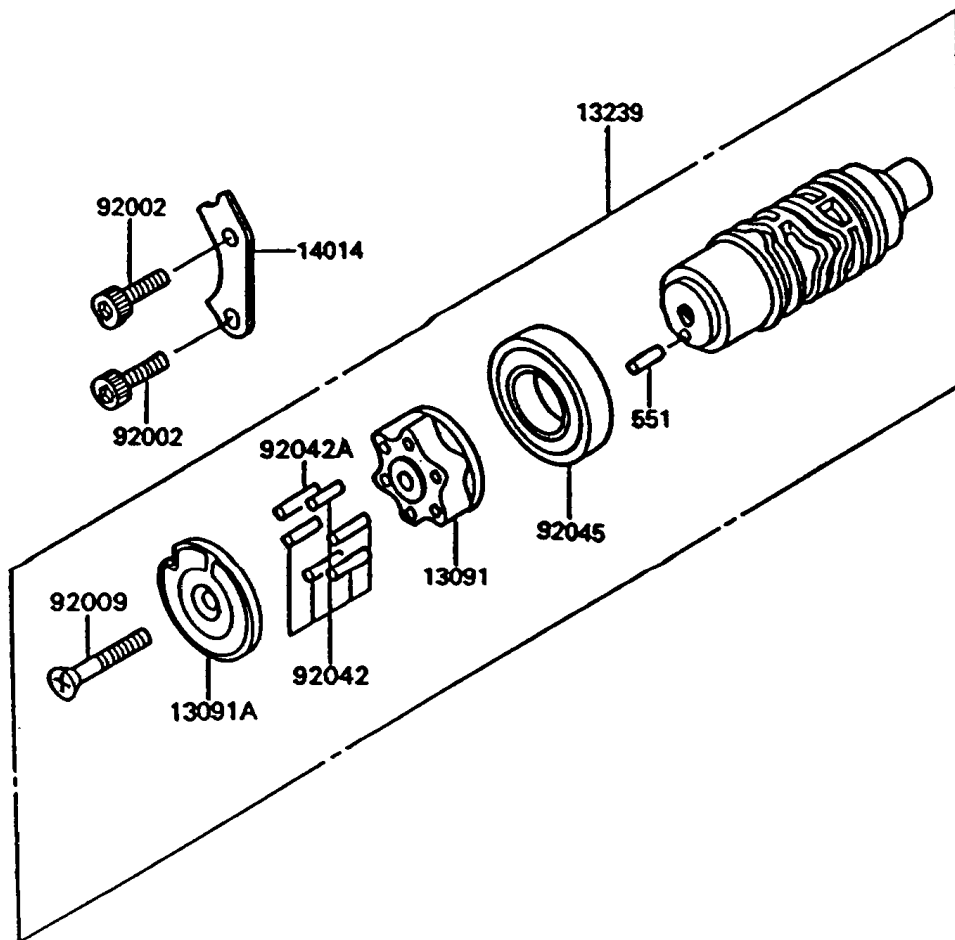

1993 Concours PARTS DIAGRAM

Gear Change Drum/Shift Fork(s)

E1362

1993 Concours PARTS LIST

Gear Change Drum/Shift Fork(s)

ITEM NAME	PART NUMBER	QUANTITY
HOLDER,CHANGE DRUM (Ref # 13091)	13091-1275	1
HOLDER,NEUTRAL (Ref # 13091A)	13091-1334	1
FORK-SHIFT (Ref # 13140)	13140-1196	1
FORK-SHIFT (Ref # 13140A)	13140-1197	1
FORK-SHIFT (Ref # 13140B)	13140-1209	1
DRUM-ASSY-CHANGE (Ref # 13239)	13239-1122	1
PLATE-POSITION,CHANGE DRUM (Ref # 14014)	14014-1059	1
ROD-SHIFT (Ref # 49047)	49047-1055	1
BOLT,SOCKET,6X16 (Ref # 92002)	92002-1778	2
SCREW,6X45 (Ref # 92009)	92009-1599	1
PIN,DOWEL,4X15.8 (Ref # 92042)	92042-014	5
PIN,DOWEL,4X17.8 (Ref # 92042A)	92042-020	1
BEARING-BALL,16005(NTN) (Ref # 92045)	92045-1045	1
PIN-DOWEL,4X8 (Ref # 551)	551A0408	1