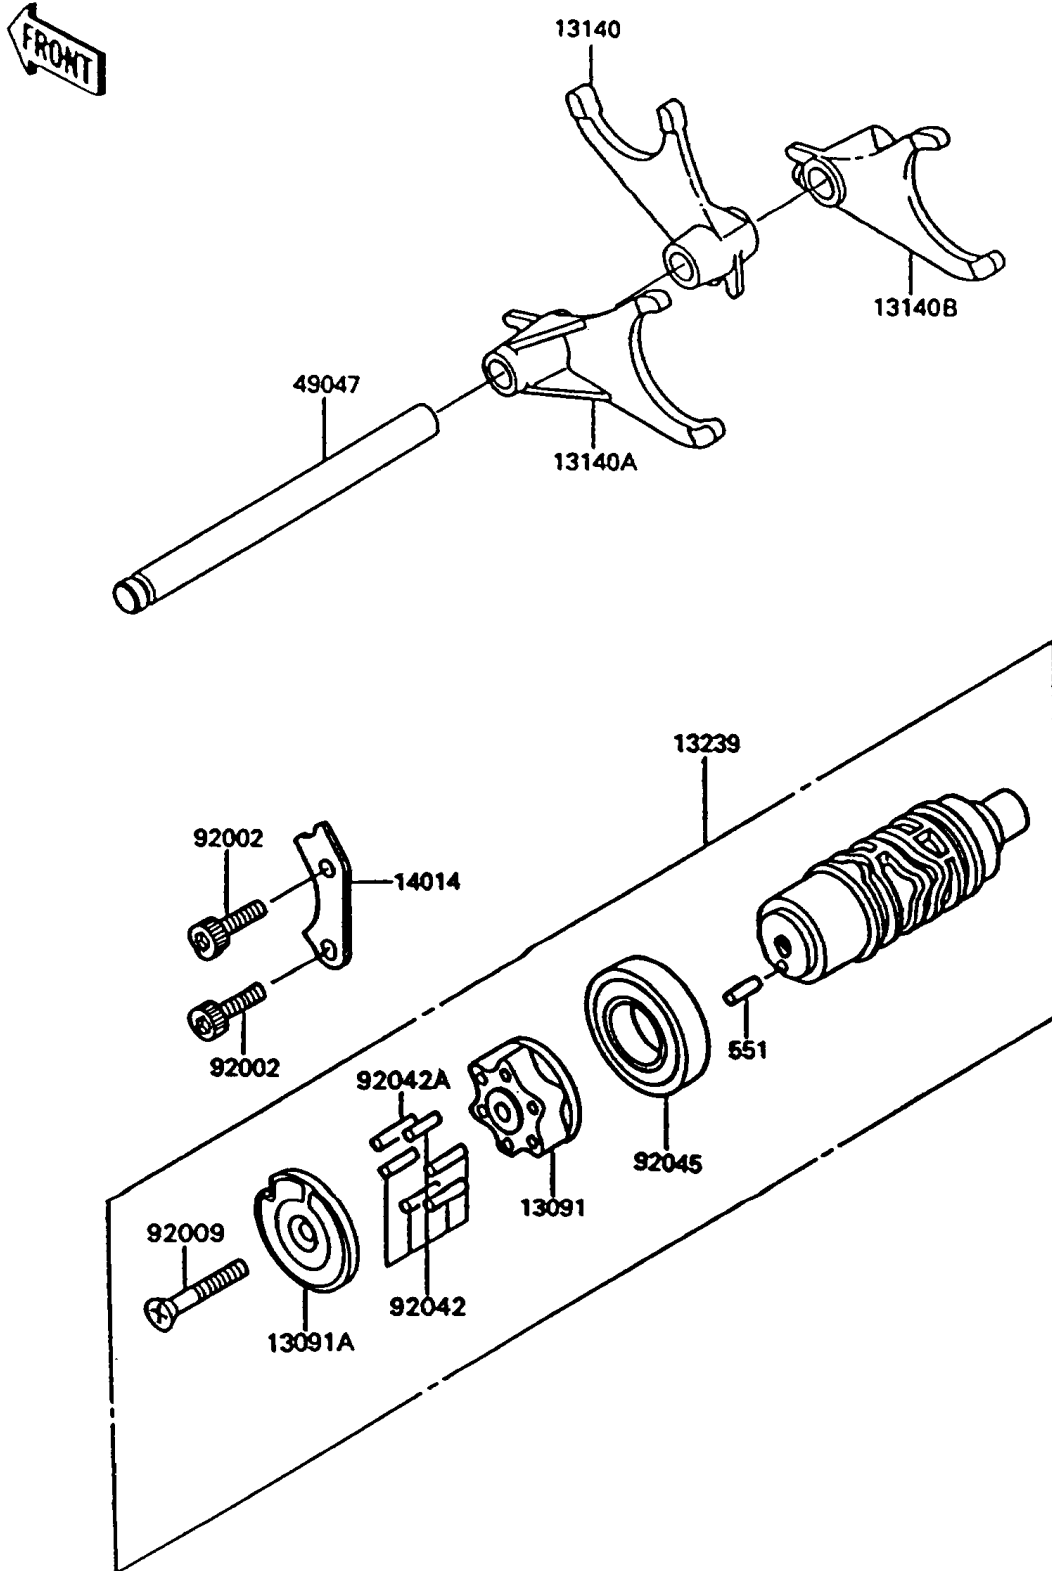

# 1994 Concours PARTS DIAGRAM

Gear Change Drum/Shift Fork(s)

E1362

# 1994 Concours PARTS LIST

## Gear Change Drum/Shift Fork(s)

ITEM NAME	PART NUMBER	QUANTITY
HOLDER,CHANGE DRUM (Ref # 13091)	13091-1275	1
HOLDER,NEUTRAL (Ref # 13091A)	13091-1334	1
FORK-SHIFT (Ref # 13140)	13140-1196	1
FORK-SHIFT (Ref # 13140A)	13140-1197	1
FORK-SHIFT (Ref # 13140B)	13140-1209	1
DRUM-ASSY-CHANGE (Ref # 13239)	13239-1122	1
PLATE-POSITION,CHANGE DRUM (Ref # 14014)	14014-1059	1
ROD-SHIFT (Ref # 49047)	49047-1055	1
BOLT,SOCKET,6X16 (Ref # 92002)	92002-1778	2
SCREW,6X45 (Ref # 92009)	92009-1599	1
PIN,DOWEL,4X15.8 (Ref # 92042)	92042-014	5
PIN,DOWEL,4X17.8 (Ref # 92042A)	92042-020	1
BEARING-BALL,16005(NTN) (Ref # 92045)	92045-1045	1
PIN-DOWEL,4X8 (Ref # 551)	551A0408	1