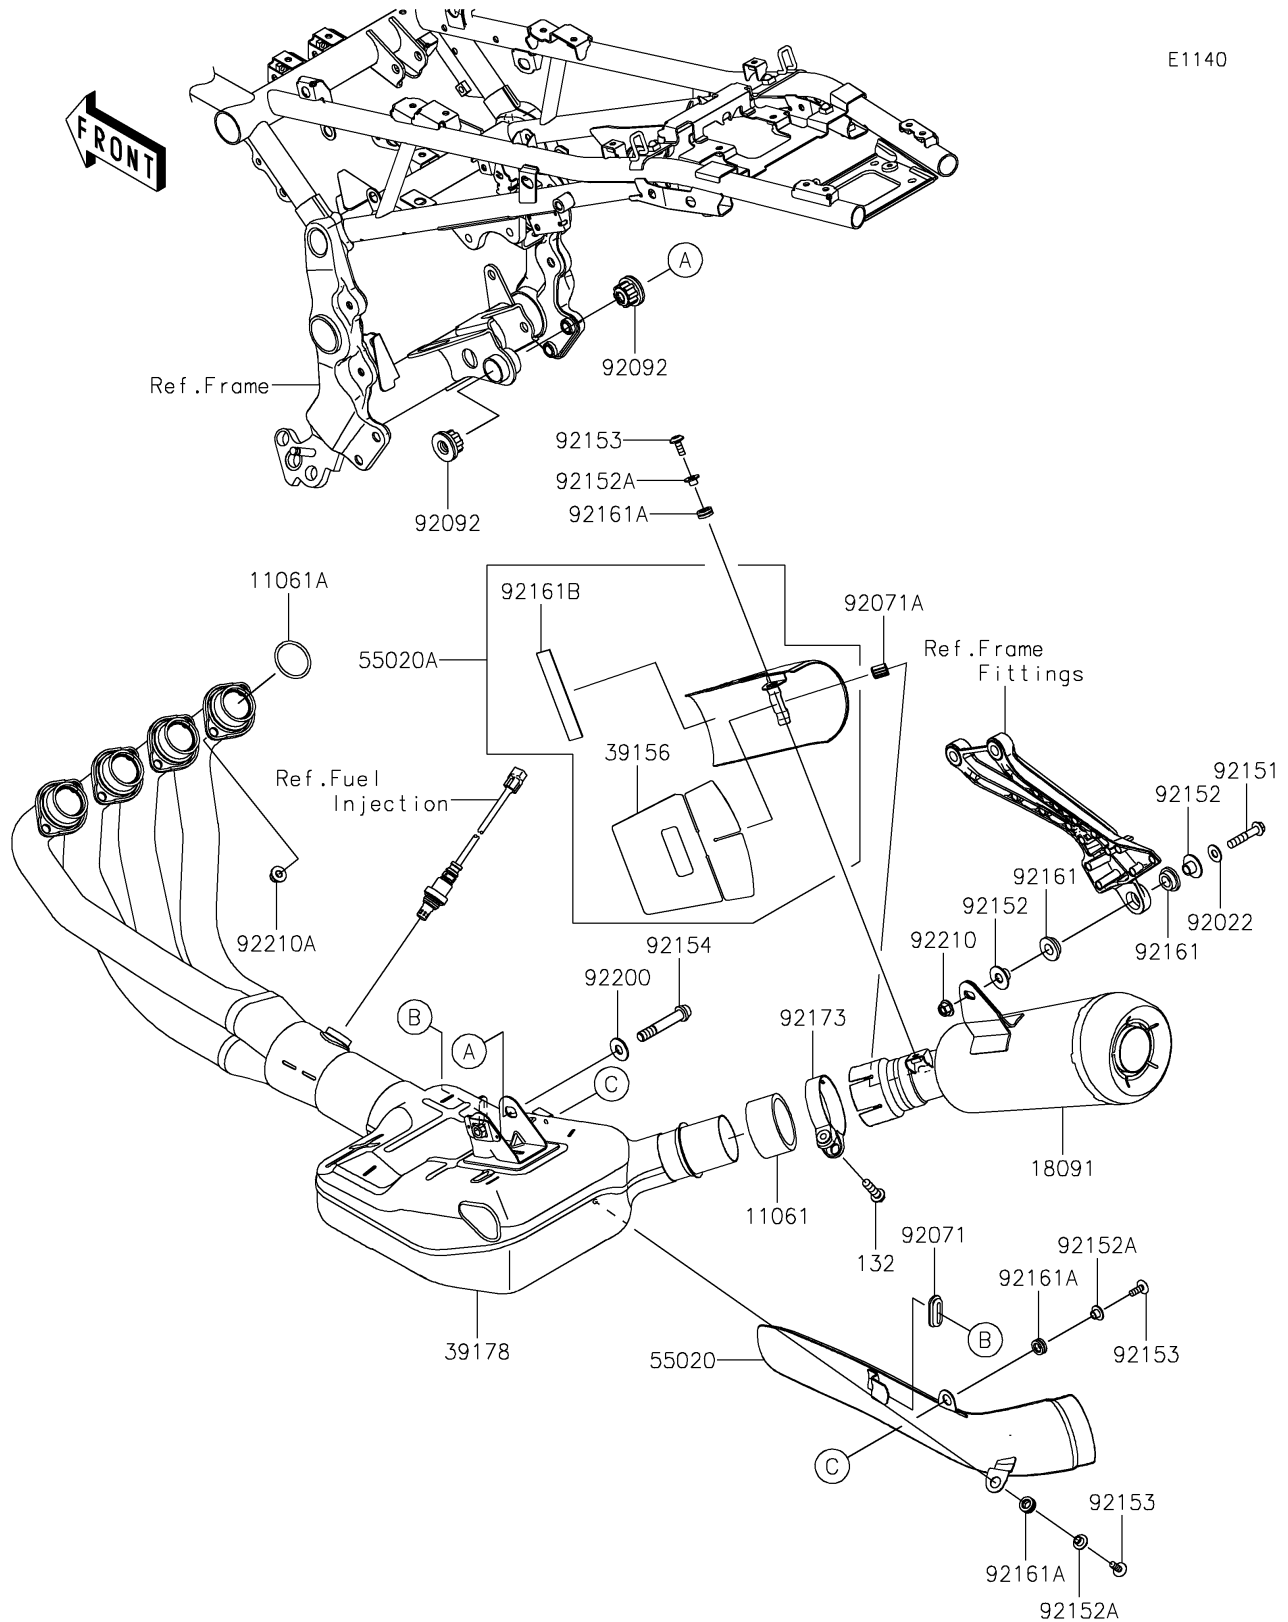

# 2022 Z900RS 50th ANNIVERSARY PARTS DIAGRAM

Muffler(s)

E1140

## 2022 Z900RS 50th ANNIVERSARY PARTS LIST

### Muffler(s)

ITEM NAME	PART NUMBER	QUANTITY
GASKET,50.8X62X30 (Ref # 11061)	11061-0447	1
GASKET,EXHAUST PIPE HOLDER (Ref # 11061A)	11061-1373	4
BODY-COMP-MUFFLER (Ref # 18091)	18091-1132	1
PAD (Ref # 39156)	39156-2353	1
MANIFOLD-COMP-EXHAUST (Ref # 39178)	39178-0336	1
GUARD,FR (Ref # 55020)	55020-2180	1
GUARD,RR (Ref # 55020A)	55020-2237	1
WASHER,8.5X19X1.2 (Ref # 92022)	92022-3730	1
GROMMET (Ref # 92071)	92071-0752	1
GROMMET (Ref # 92071A)	92071-1270	1
BUSHING-RUBBER (Ref # 92092)	92092-1081	2
BOLT,FLANGED,8X40 (Ref # 92151)	92151-1532	1
COLLAR (Ref # 92152)	92152-0188	2
COLLAR,6.3X8.3X16 (Ref # 92152A)	92152-0286	3
BOLT,SOCKET,6X16 (Ref # 92153)	92153-1526	3
BOLT,SOCKET (Ref # 92154)	92154-1281	1
DAMPER (Ref # 92161)	92161-0135	2
DAMPER (Ref # 92161A)	92161-0306	3
DAMPER (Ref # 92161B)	92161-2100	1
CLAMP,64.5MM (Ref # 92173)	92173-0284	1
WASHER,10.5X25X2.0 (Ref # 92200)	92200-1377	1
NUT,8MM (Ref # 92210)	92210-0121	1
NUT,CAP,8MM (Ref # 92210A)	92210-1132	8
BOLT-FLANGED-SMALL,8X30 (Ref # 132)	132BC0830	1