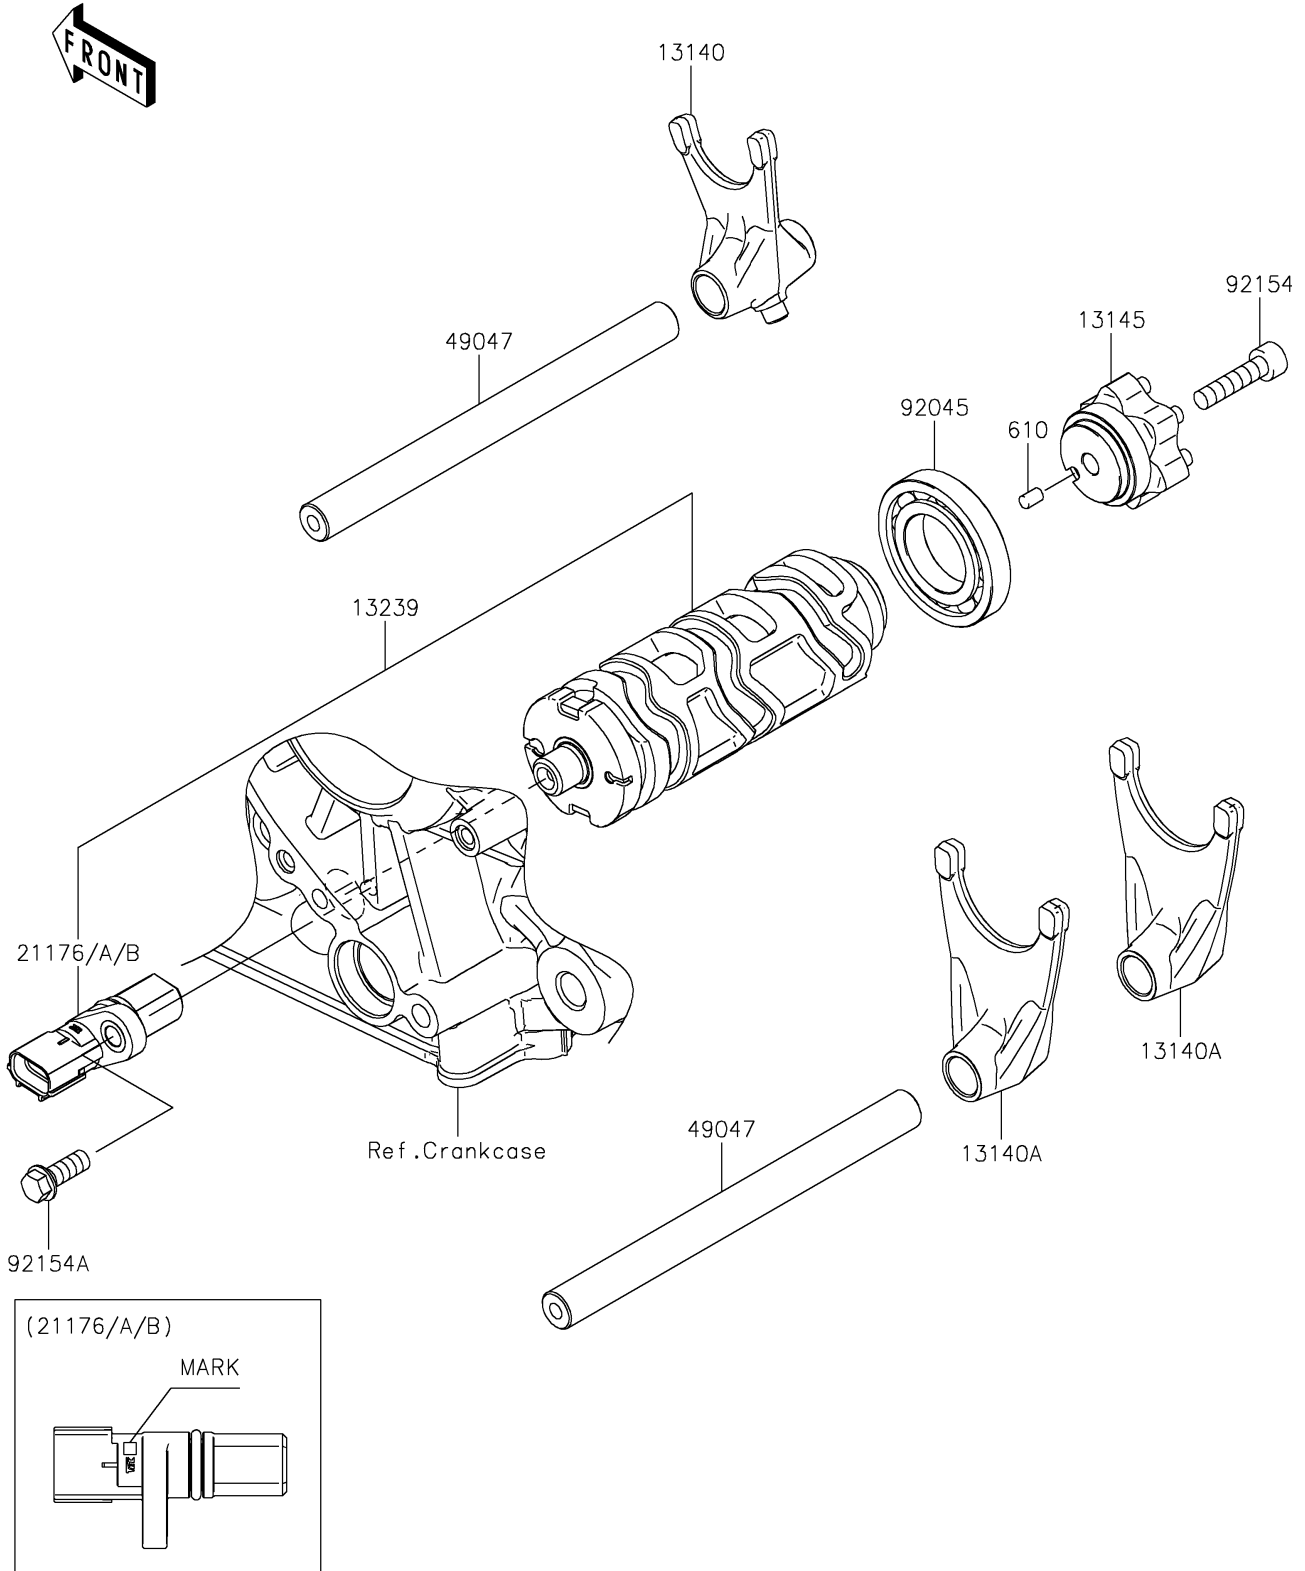

2022 Z900RS PARTS DIAGRAM

Gear Change Drum/Shift Fork(s)

E1362

2022 Z900RS PARTS LIST

Gear Change Drum/Shift Fork(s)

ITEM NAME	PART NUMBER	QUANTITY
-----------	-------------	----------