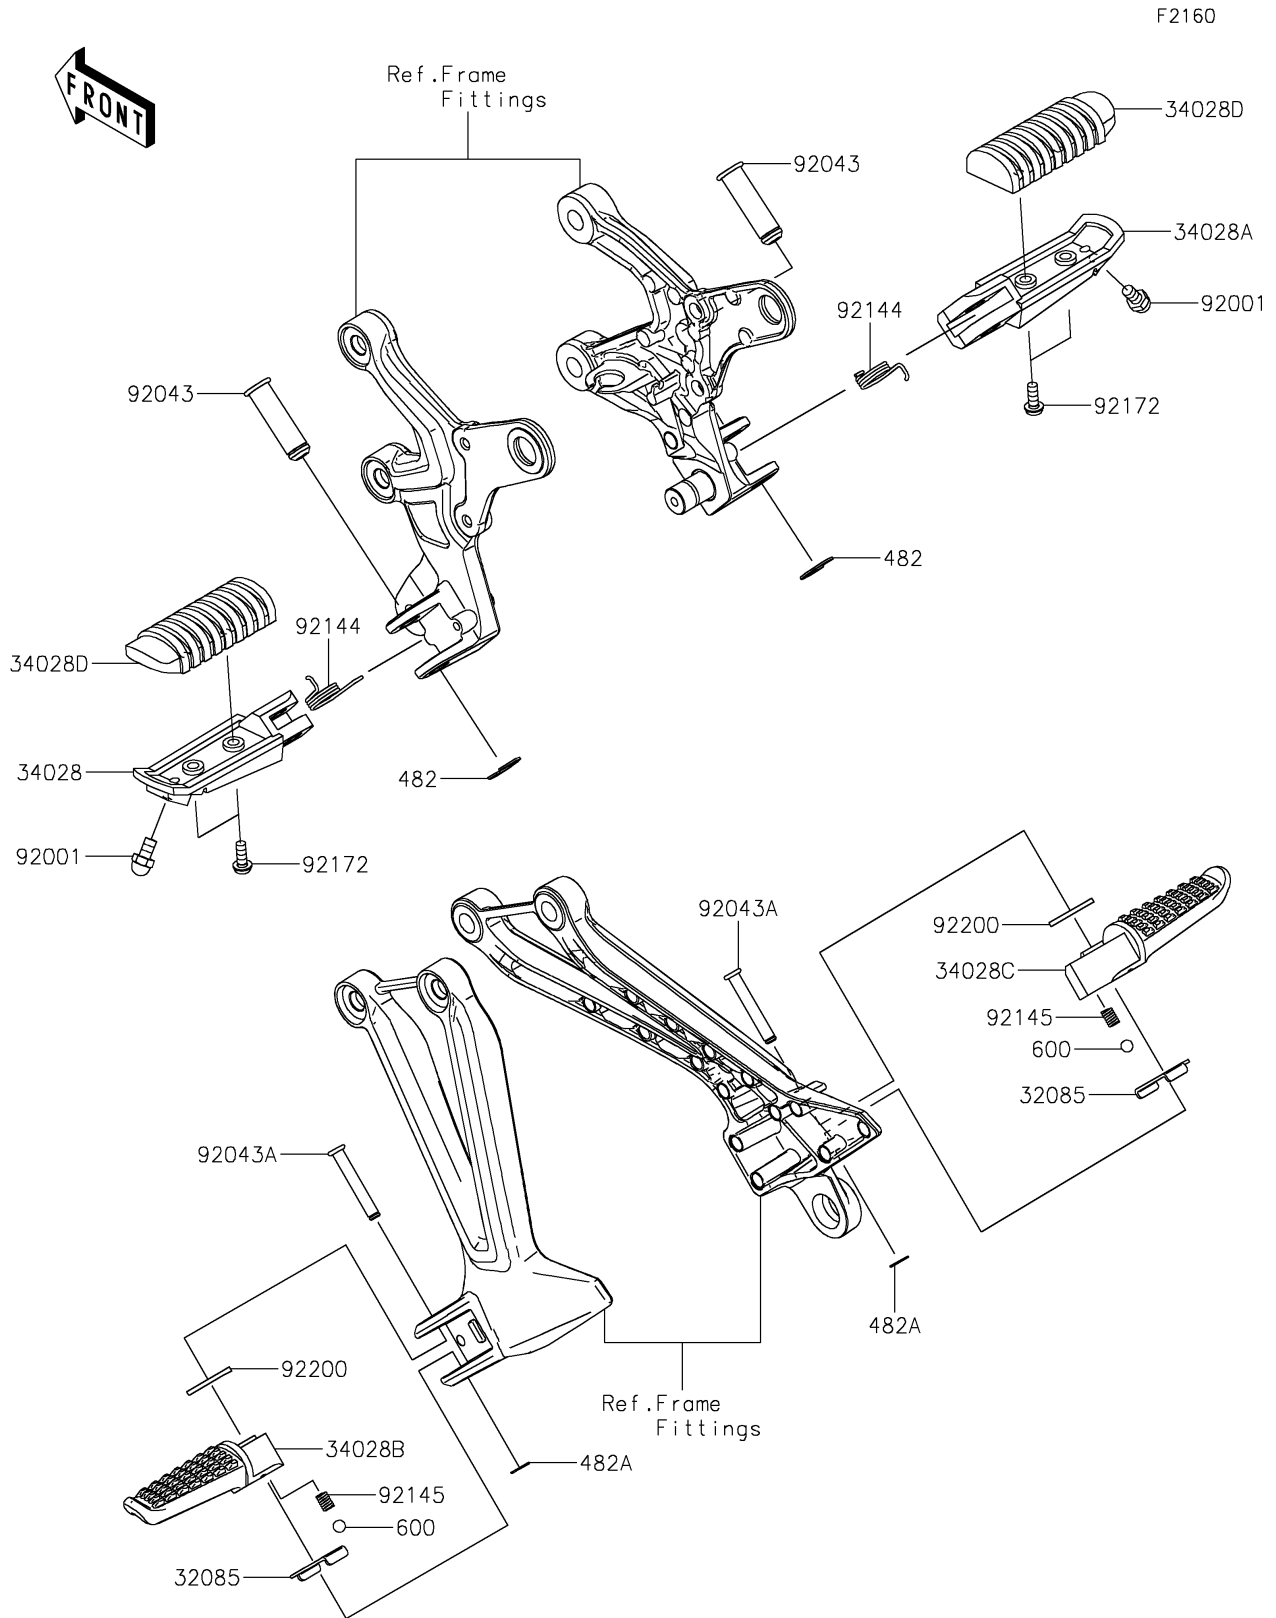

2022 Z900RS PARTS DIAGRAM

Footrests

2022 Z900RS PARTS LIST

Footrests

ITEM NAME	PART NUMBER	QUANTITY
STOPPER,REAR STEP (Ref # 32085)	32085-0047	2
STEP,FR,LH (Ref # 34028)	34028-0352	1
STEP,FR,RH (Ref # 34028A)	34028-0353	1
STEP,RR,LH (Ref # 34028B)	34028-0380	1
STEP,RR,RH (Ref # 34028C)	34028-0381	1
STEP,RUBBER (Ref # 34028D)	34028-1430	2
BOLT,BANK SENSOR (Ref # 92001)	92001-1905	2
PIN,12X42.5 (Ref # 92043)	92043-1594	2
PIN,6X40 (Ref # 92043A)	92043-1595	2
SPRING,STEP RETURN (Ref # 92144)	92144-1567	2
SPRING (Ref # 92145)	92145-1319	2
SCREW,5X14 (Ref # 92172)	92172-0976	4
WASHER,16X26X2.3 (Ref # 92200)	92200-0043	2
CIRCLIP-TYPE-E,10MM (Ref # 482)	482EA0100	2
CIRCLIP-TYPE-E (Ref # 482A)	482EA5000	2
BALL-STEEL,1/4 (Ref # 600)	600A0800	2